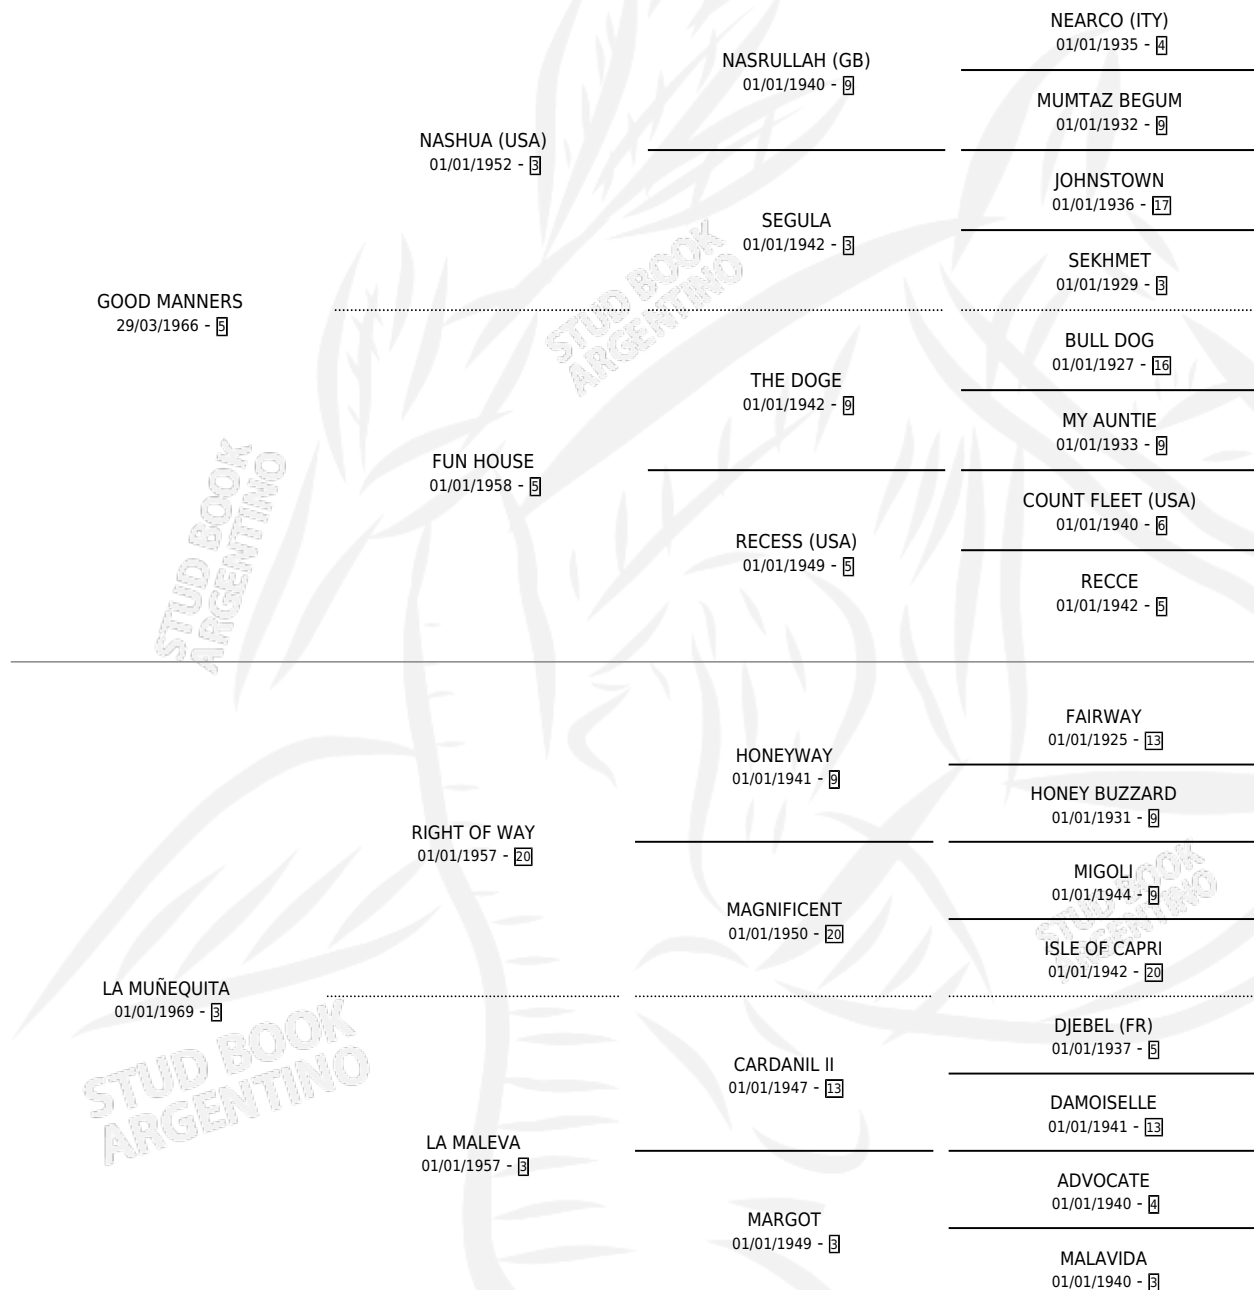

VESRE

por **GOOD MANNERS** y **LA MUÑEQUITA** por **RIGHT OF WAY**

Argentina · Macho · Alazan · SP · 14/11/1978
Familia 3-h · Volumen 30

ESTADO

TIPIFICACIÓN SANGUÍNEA	X
TIPIFICACIÓN POR ADN	X
PASAPORTE	X
IDENTIFICACIÓN POR MICROCHIP	X
REPRODUCTOR	X

Lugar de nacimiento: Campo particular

Criador: Sin dato

PEDIGREE

CAMPAÑA

Solo carreras oficiales de Argentina

POR EDAD

EDAD	CC	1°	2°	3°	4°	5°	NP	CLC	CLG	CLCG1	CLGG1	IMPORTE	GANANCIA / CC
3 AÑOS	2	2	0	0	0	0	0	0	0	0	0	\$0	\$0
5 AÑOS	1	1	0	0	0	0	0	0	0	0	0	\$0	\$0
TOTALES	3	3	0	0	0	0	0	0	0	0	0	\$0	\$0
%		100%	0.0%	0.0%	0.0%	0.0%	0.0%	0.0%	0.0%	0.0%	0.0%		

Invicto Ganador de 3 carreras en San Isidro, Palermo y La Plata, a los 3 y 5 años.

POR DISTANCIA

HIPODROMO	CC	1°	2°	3°	4°	5°	NP	CLC	CLG	CLCG1	CLGG1	IMPORTE
LA PLATA	1	1	0	0	0	0	0	0	0	0	0	\$0
0 MTS	1	1	0	0	0	0	0	0	0	0	0	\$0
SAN ISIDRO	1	1	0	0	0	0	0	0	0	0	0	\$0
0 MTS	1	1	0	0	0	0	0	0	0	0	0	\$0
PALERMO	1	1	0	0	0	0	0	0	0	0	0	\$0
0 MTS	1	1	0	0	0	0	0	0	0	0	0	\$0