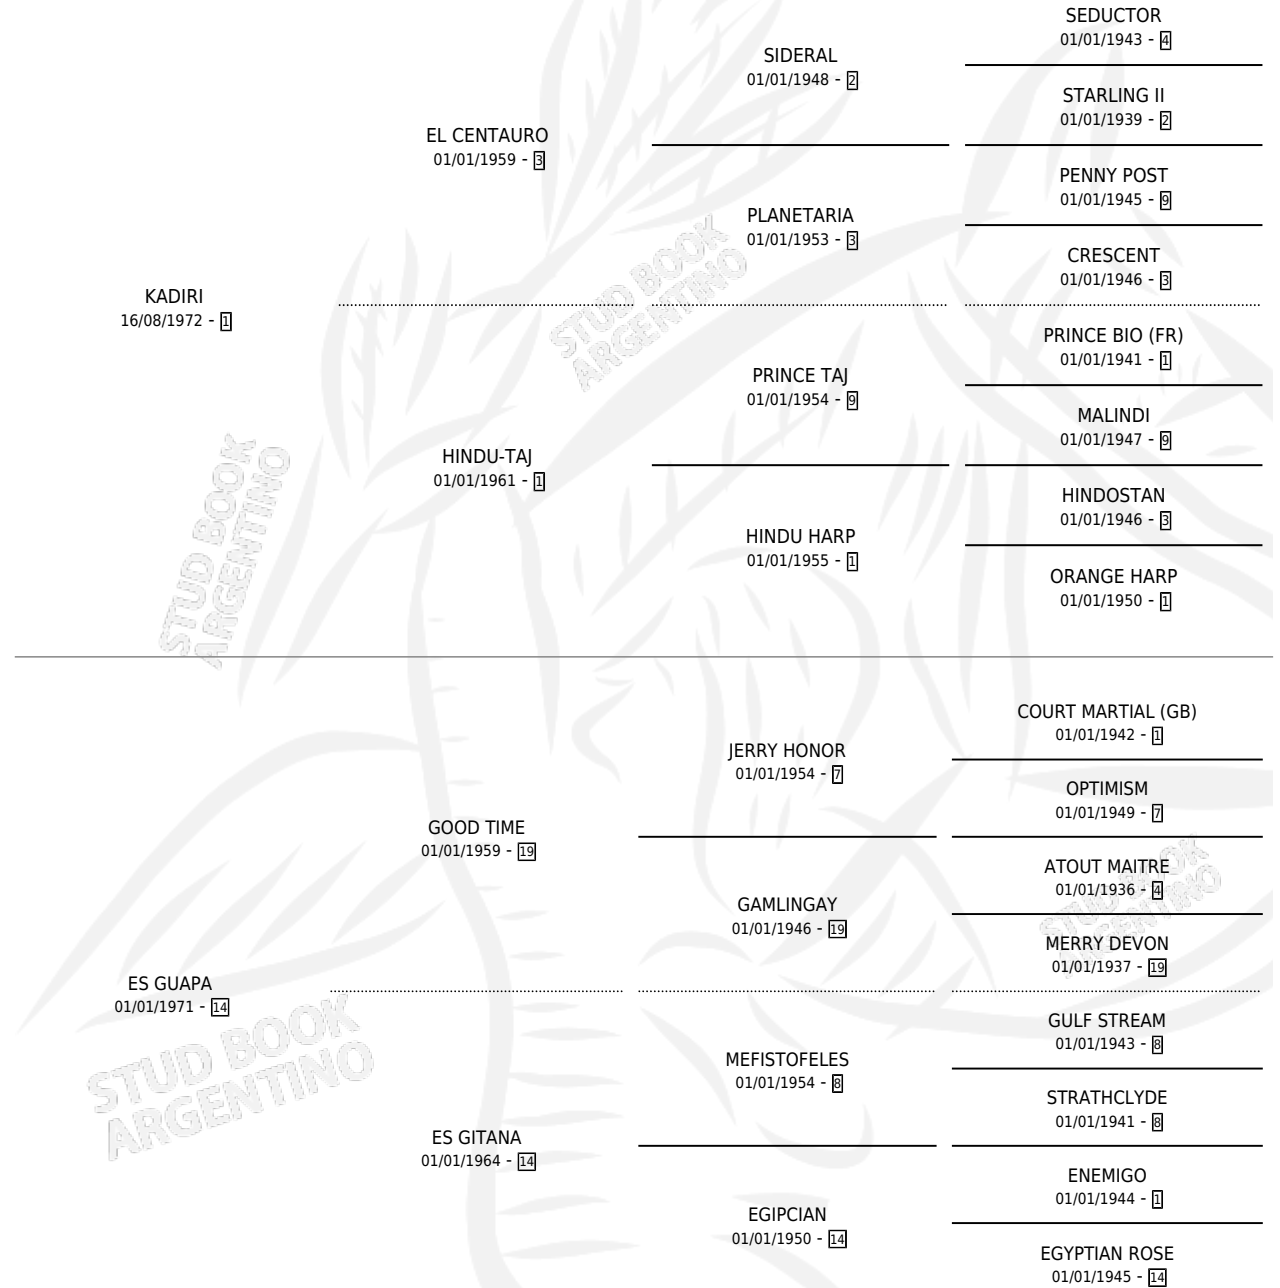

GUAPA SOLA

por KADIRI y ES GUAPA por GOOD TIME

Argentina · Hembra · Zaino · SP · 01/01/1978
Familia 14-e · Volumen 30

ESTADO

TIPIFICACIÓN SANGUÍNEA	X
TIPIFICACIÓN POR ADN	X
PASAPORTE	X
IDENTIFICACIÓN POR MICROCHIP	X
REPRODUCTOR	✓

Lugar de nacimiento: Campo particular

Criador: Sin dato

~

HIJOS

	MACHOS	HEMBRAS
4 NACIERON	2	2
2 CORRIERON	2	0

SIN ACTUACIONES

PEDIGREE

S

mientos 4 / Efectividad 50.00%

PADRILLO	PRODUCTO	CRIADOR	1ER SERVICIO	ÚLTIMO SERVICIO
CONGRESAL	∅		24/10/1990	14/11/1990
GUAPA SOLA	∅		06/11/1989	11/11/1989
CONGRESAL	∅		03/10/1988	03/10/1988
CONGRESAL	CON LALE (H Z, 25/09/1988)	SIN DATO	31/08/1987	23/10/1987
CONGRESAL	COMO GUAPO (M Z, 04/03/1987) •MURIÓ EL 06/02/1996•	SIN DATO	21/04/1986	21/04/1986
CONGRESAL	∅		24/08/1985	26/08/1985
MAKE NAPOLEON	NAPO CAMPOS (M A, 08/08/1984)	SIN DATO		
CONGRESAL	CON GUAPA (H Z, 15/08/1985)	SIN DATO		