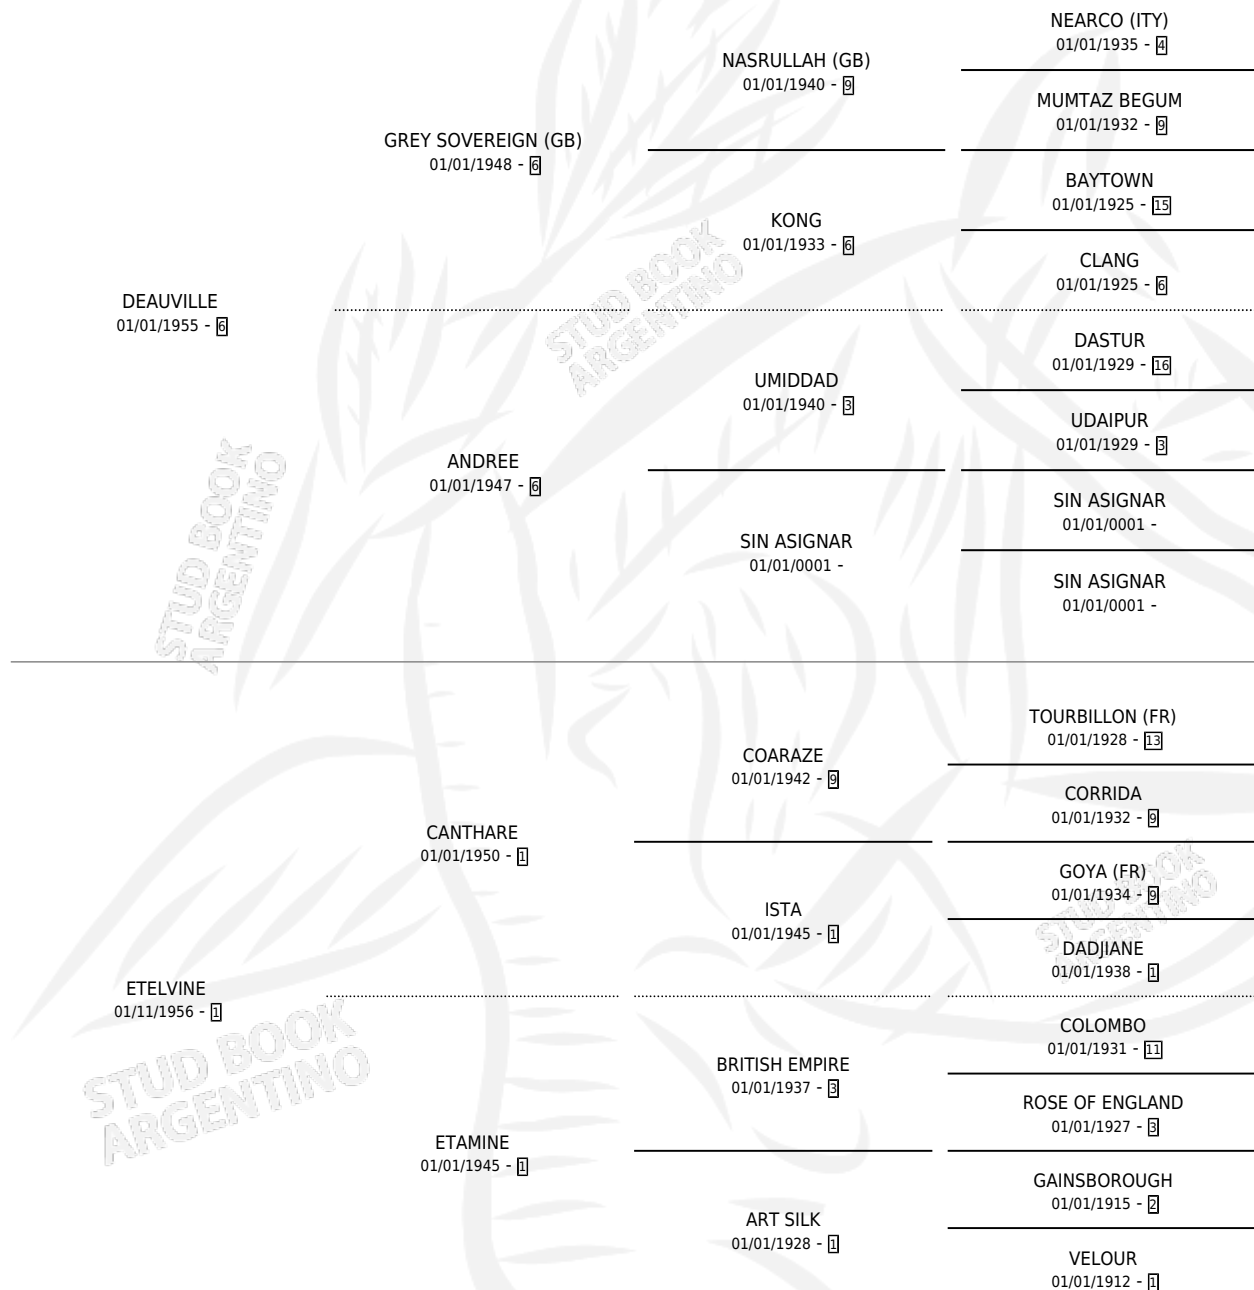

DORINDA

por **DEAUVILLE** y **ETELVINE** por **CANTHARE**

Argentina · Hembra · Tordillo · SP · 31/08/1965
Familia 1-t · Volumen 25

ESTADO

TIPIFICACIÓN SANGUÍNEA	X
TIPIFICACIÓN POR ADN	X
PASAPORTE	X
IDENTIFICACIÓN POR MICROCHIP	X
REPRODUCTOR	X

Lugar de nacimiento: Campo particular

Criador: Sin dato

PEDIGREE