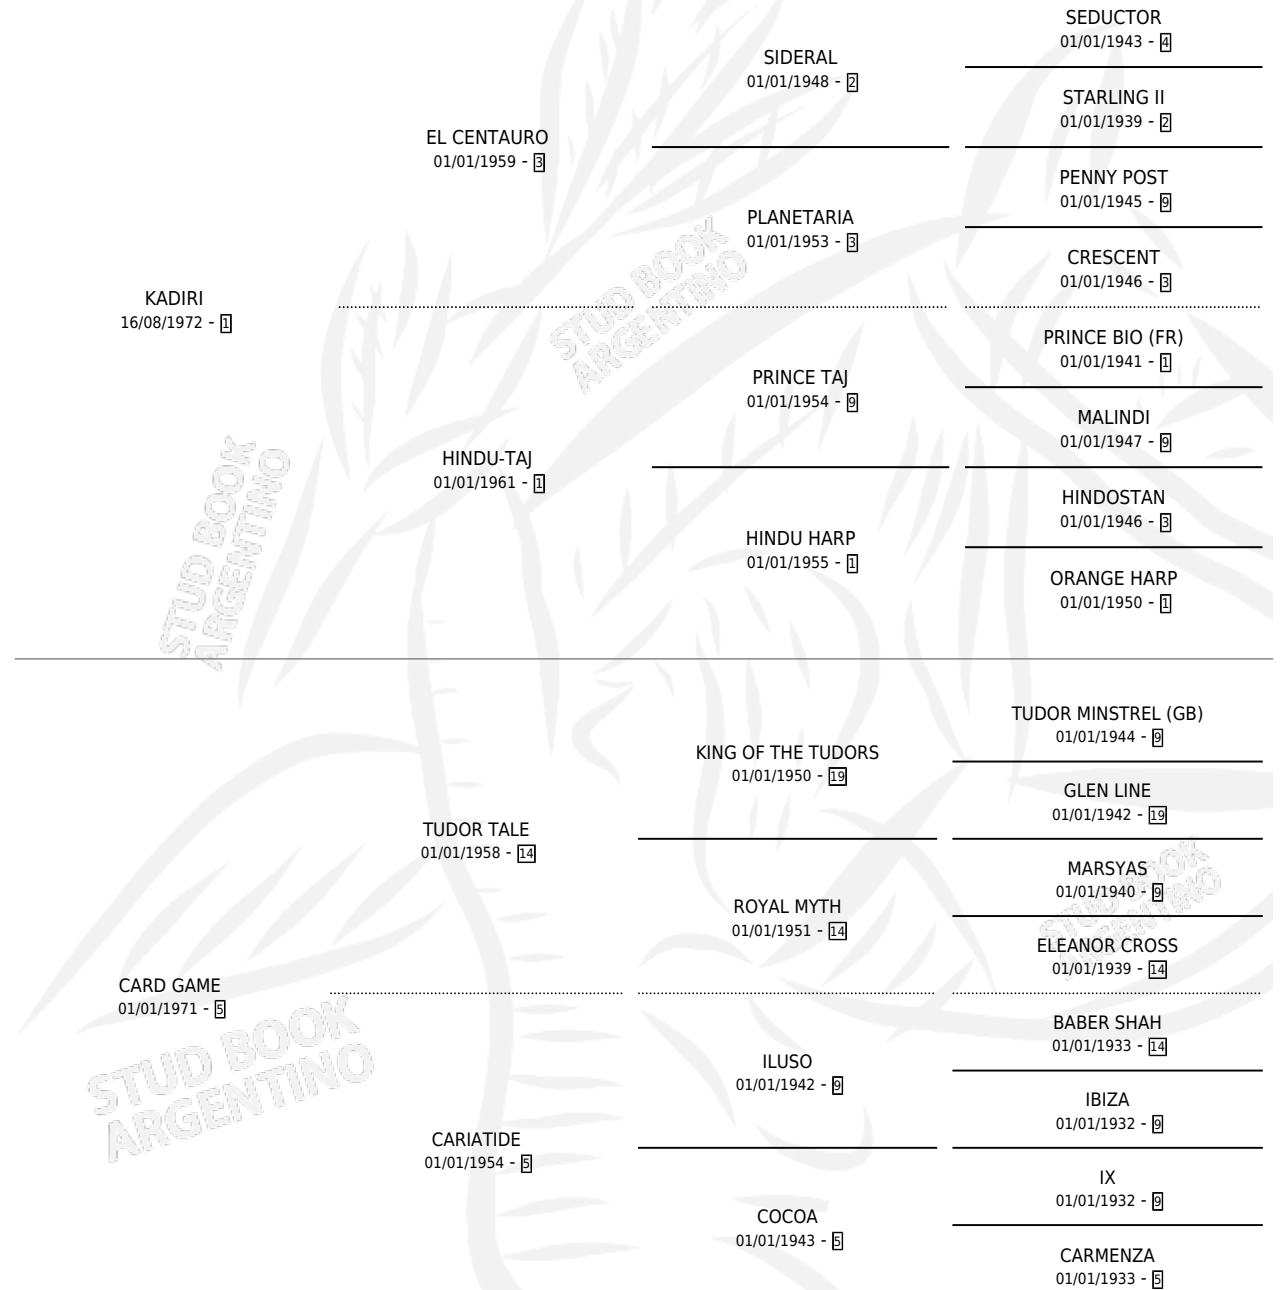

DIRIGAME

por KADIRI y CARD GAME por TUDOR TALE

Argentina · Macho · Zaino Colorado · SP · 14/10/1978
Familia 5-h · Volumen 30

ESTADO

TIPIFICACIÓN SANGUÍNEA	X
TIPIFICACIÓN POR ADN	X
PASAPORTE	X
IDENTIFICACIÓN POR MICROCHIP	X
REPRODUCTOR	X

Lugar de nacimiento: Campo particular

Criador: Sin dato

PEDIGREE

CAMPAÑA

Solo carreras oficiales de Argentina

POR EDAD

EDAD	CC	1°	2°	3°	4°	5°	NP	CLC	CLG	CLCG1	CLGG1	IMPORTE	GANANCIA / CC
6 AÑOS	1	1	0	0	0	0	0	0	0	0	0	\$0	\$0
TOTALES	1	1	0	0	0	0	0	0	0	0	0	\$0	\$0
%		100%	0.0%	0.0%	0.0%	0.0%	0.0%	0.0%	0.0%	0.0%	0.0%		