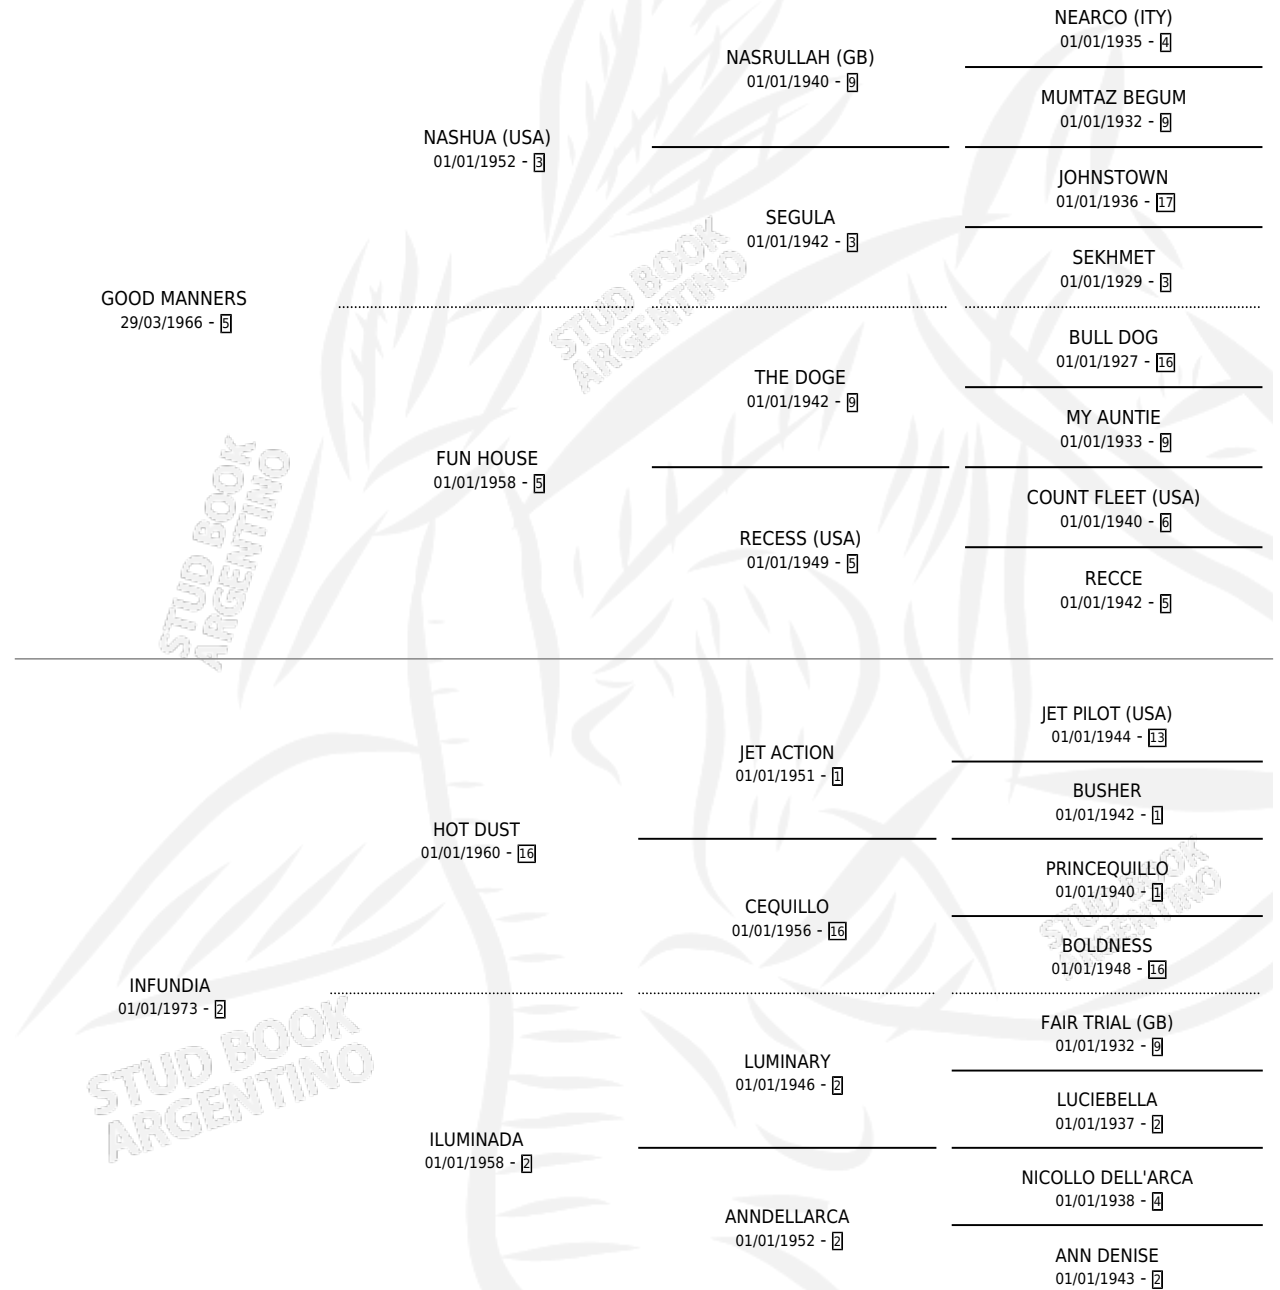

IMAGINADA

por **GOOD MANNERS** y **INFUNDIA** por **HOT DUST**

Argentina · Hembra · Alazan · SP · 21/11/1978
Familia 2-h · Volumen 30

ESTADO

TIPIFICACIÓN SANGUÍNEA	X
TIPIFICACIÓN POR ADN	X
PASAPORTE	X
IDENTIFICACIÓN POR MICROCHIP	X
REPRODUCTOR	✓

Lugar de nacimiento: Campo particular

Criador: Sin dato

~

HIJOS

	MACHOS	HEMBRAS
6 NACIERON	4	2
2 CORRIERON	2	0
2 GANARON	2	0

1 GANADORES **CL**   **1** GANADORES **GR**   **1** GANADORES **G1**

PEDIGREE