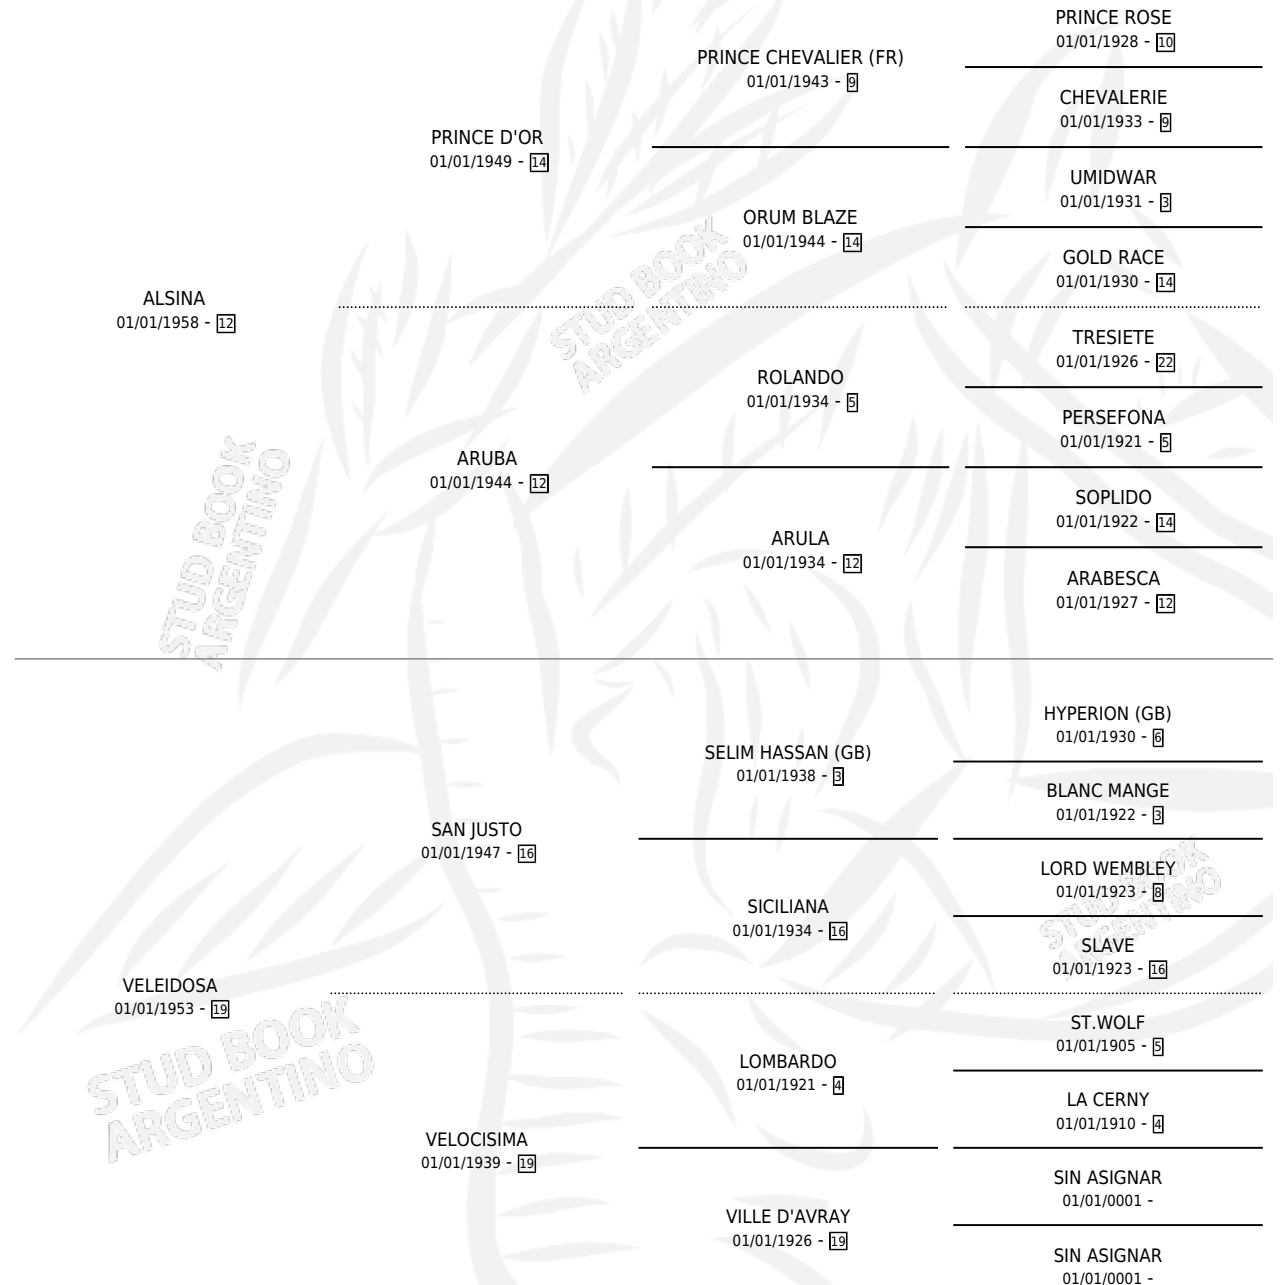

VINCITORA

por **ALSINA** y **VELEIDOSA** por **SAN JUSTO**

Argentina · Hembra · Alazan · SP · 01/01/1965
Familia 19-c · Volumen 25

ESTADO

TIPIFICACIÓN SANGUÍNEA	X
TIPIFICACIÓN POR ADN	X
PASAPORTE	X
IDENTIFICACIÓN POR MICROCHIP	X
REPRODUCTOR	X

Lugar de nacimiento: Campo particular

Criador: Sin dato

~

HIJOS

	MACHOS	HEMBRAS
5 NACIERON	2	3
3 CORRIERON	1	2
3 GANARON	1	2

1	0	0
GANADORES CL	GANADORES GR	GANADORES G1

PEDIGREE

VINCITORA