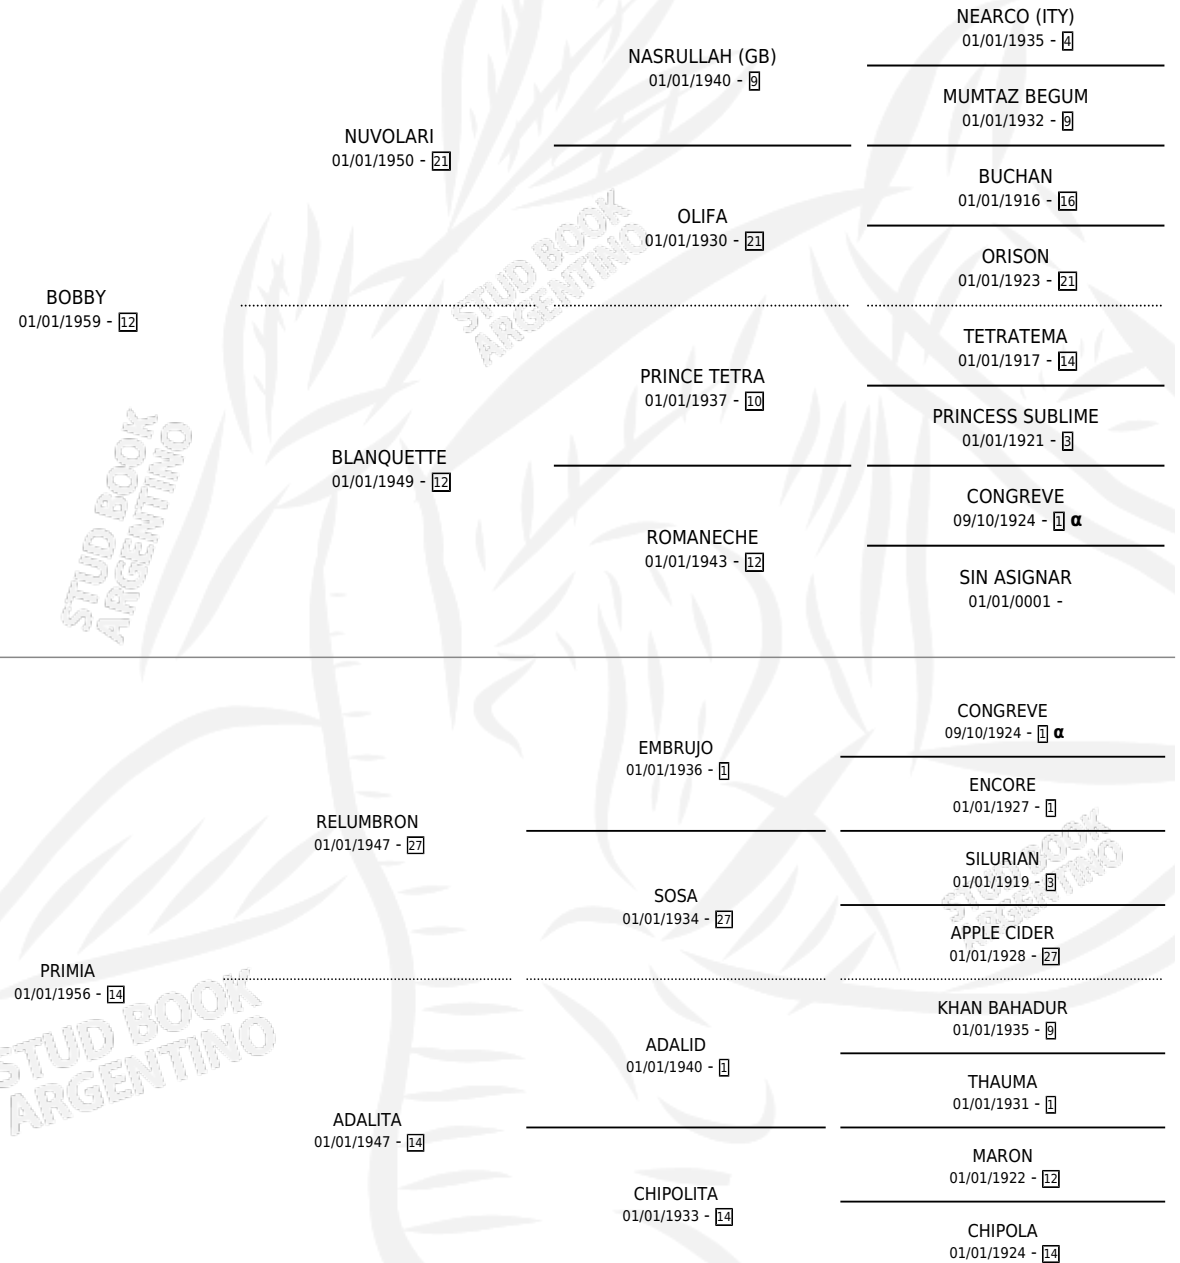

BIZARRIA

por **BOBBY** y **PRIMIA** por **RELUMBRON**

Argentina · Hembra · Zaino · SP · 01/01/1978
Familia 14 · Volumen 30

ESTADO

TIPIFICACIÓN SANGUÍNEA	X
TIPIFICACIÓN POR ADN	X
PASAPORTE	X
IDENTIFICACIÓN POR MICROCHIP	X
REPRODUCTOR	✓

Lugar de nacimiento: Campo particular

Criador: Herroz Rodolfo Felix

~

HIJOS

	MACHOS	HEMBRAS
6 NACIERON	6	0
3 CORRIERON	3	0
3 GANARON	3	0
0 GANADORES CL	0 GANADORES GR	0 GANADORES G1

PEDIGREE

INBREEDING : α

S

cimientos 5 / Efectividad 50.00%

PADRILLO	PRODUCTO	CRIADOR	1ER SERVICIO	ÚLTIMO SERVICIO
COMBATIVO	∅		24/11/1994	24/11/1994
BIZARRIA PRESTO GOLD (AFG)	∅		16/12/1992	18/12/1992
PRESTO GOLD (AFG)	GAUCHO MANDON (M A, 14/11/1991)	LOS REVOLTOSOS	10/12/1990	12/12/1990
PRESTO GOLD (AFG)	GAUCHO COMPRAME (M Z, 10/08/1990)	LOS REVOLTOSOS	19/08/1989	24/08/1989
PRESTO GOLD (AFG)	GAUCHO PASCUAL (M A, 20/07/1989)	LOS REVOLTOSOS	18/08/1988	21/08/1988
PRESTO GOLD (AFG)	∅		07/12/1987	09/12/1987
PLATON	GAUCHO FACUNDO (M Z, 06/12/1987)	SIN DATO	21/11/1986	17/12/1986
PINGO TIC	∅		23/09/1985	30/09/1985
PINGO TIC	∅			
PINGO TIC	PINGO LINDO (M Z, 26/10/1984) •MURIÓ EL 15/10/1985•	SIN DATO		