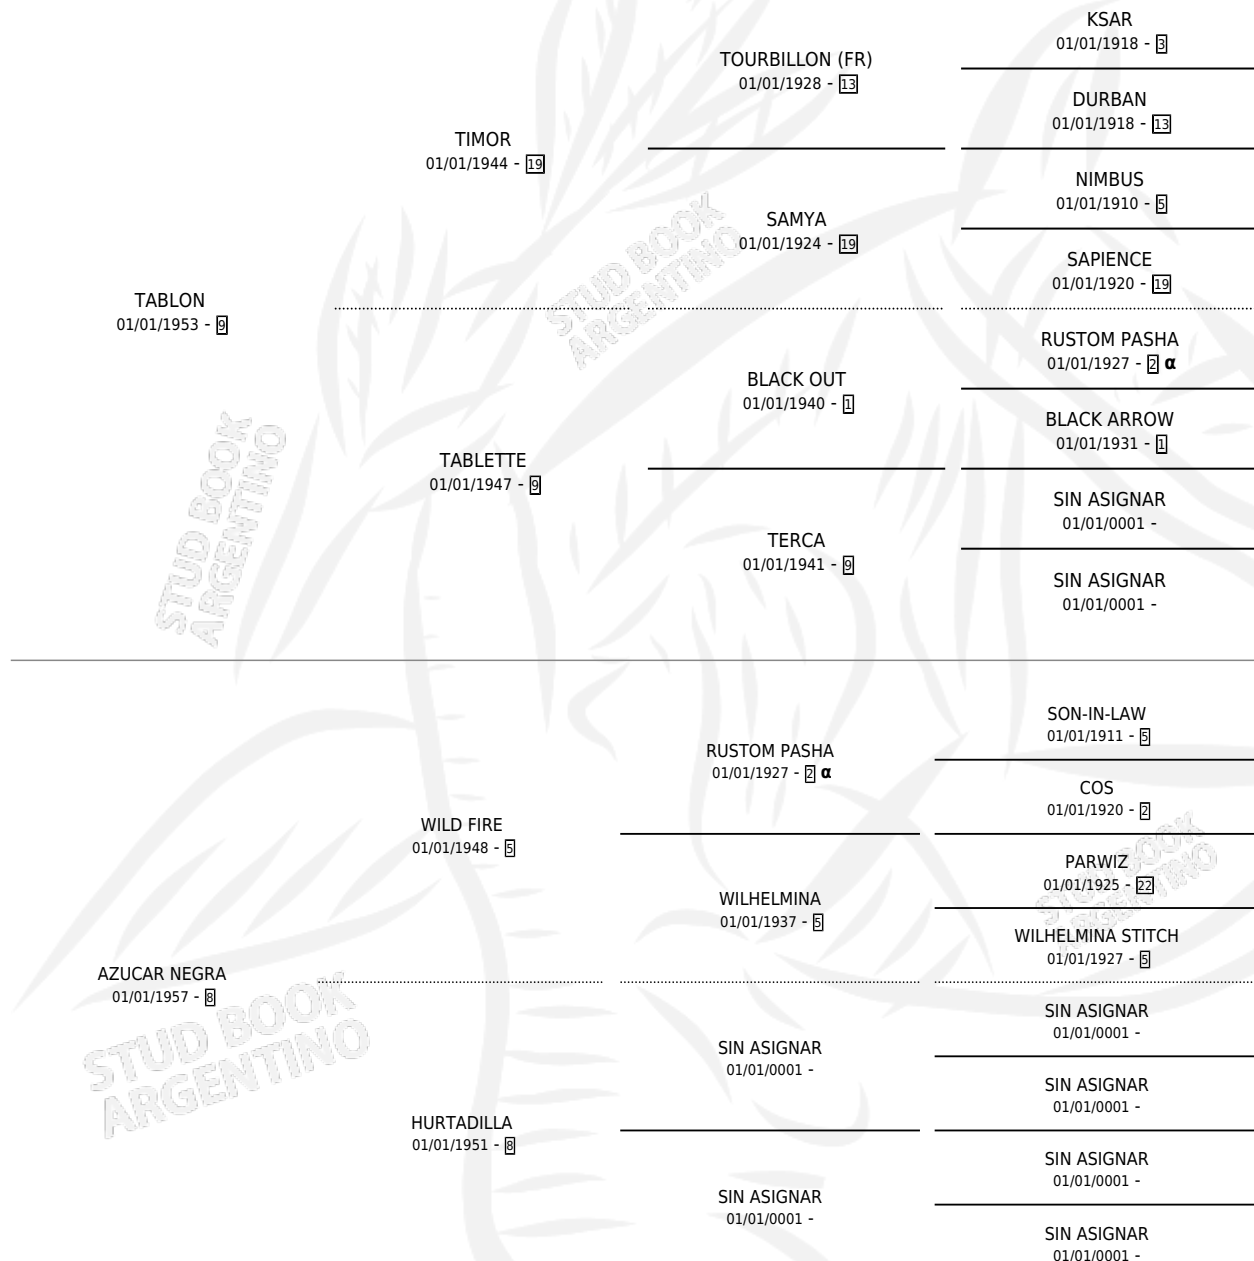

TABAOLA

por **TABLON** y **AZUCAR NEGRA** por **WILD FIRE**

PEDIGREE

Argentina · Hembra · Zaino Negro · SP · 01/01/1965
Familia 8 · Volumen 25

ESTADO

TIPIFICACIÓN SANGUÍNEA	X
TIPIFICACIÓN POR ADN	X
PASAPORTE	X
IDENTIFICACIÓN POR MICROCHIP	X
REPRODUCTOR	X

Lugar de nacimiento: Campo particular

Criador: Sin dato

~

HIJOS

	MACHOS	HEMBRAS
3 NACIERON	1	2
2 CORRIERON	1	1
2 GANARON	1	1

0 GANADORES **CL** **0** GANADORES **GR** **0** GANADORES **G1**

INBREEDING : α

TABAOLA