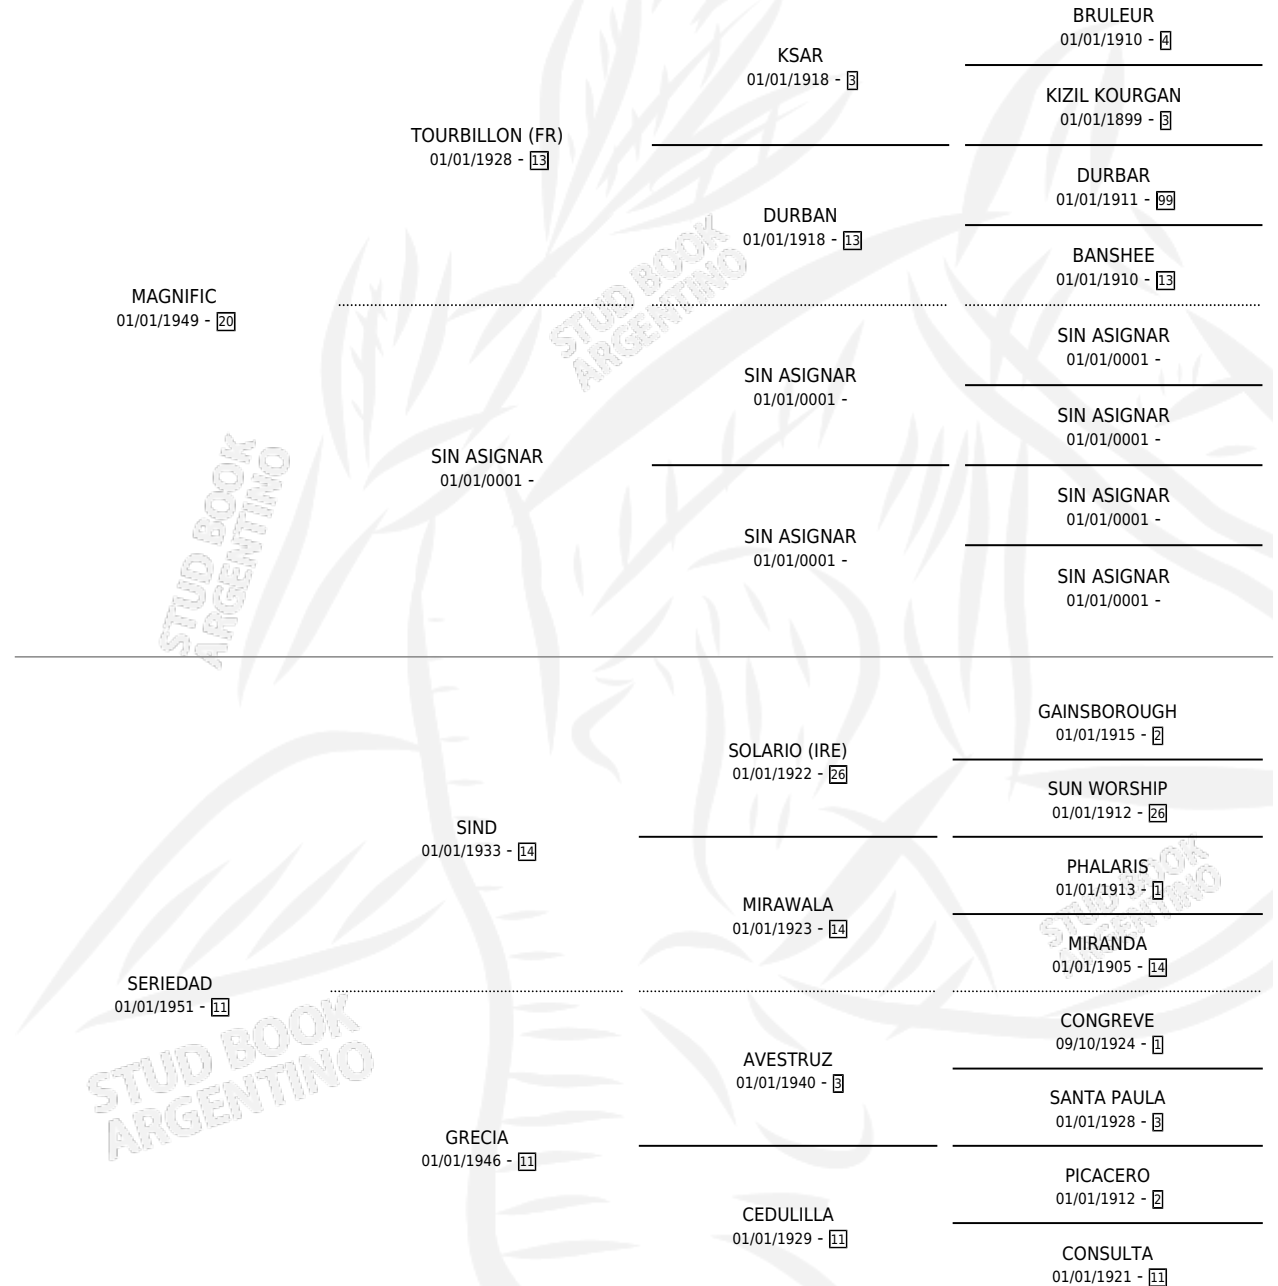

MORENILLA

por **MAGNIFIC** y **SERIEDAD** por **SIND**

Argentina · Hembra · Zaino Colorado · · 01/01/1956
Familia 11-f · Volumen 22

ESTADO

TIPIFICACIÓN SANGUÍNEA	X
TIPIFICACIÓN POR ADN	X
PASAPORTE	X
IDENTIFICACIÓN POR MICROCHIP	X
REPRODUCTOR	X

Lugar de nacimiento: Campo particular

Criador: Sin dato

~

HIJOS

	MACHOS	HEMBRAS
3 NACIERON	0	3
SIN ACTUACIONES		

PEDIGREE