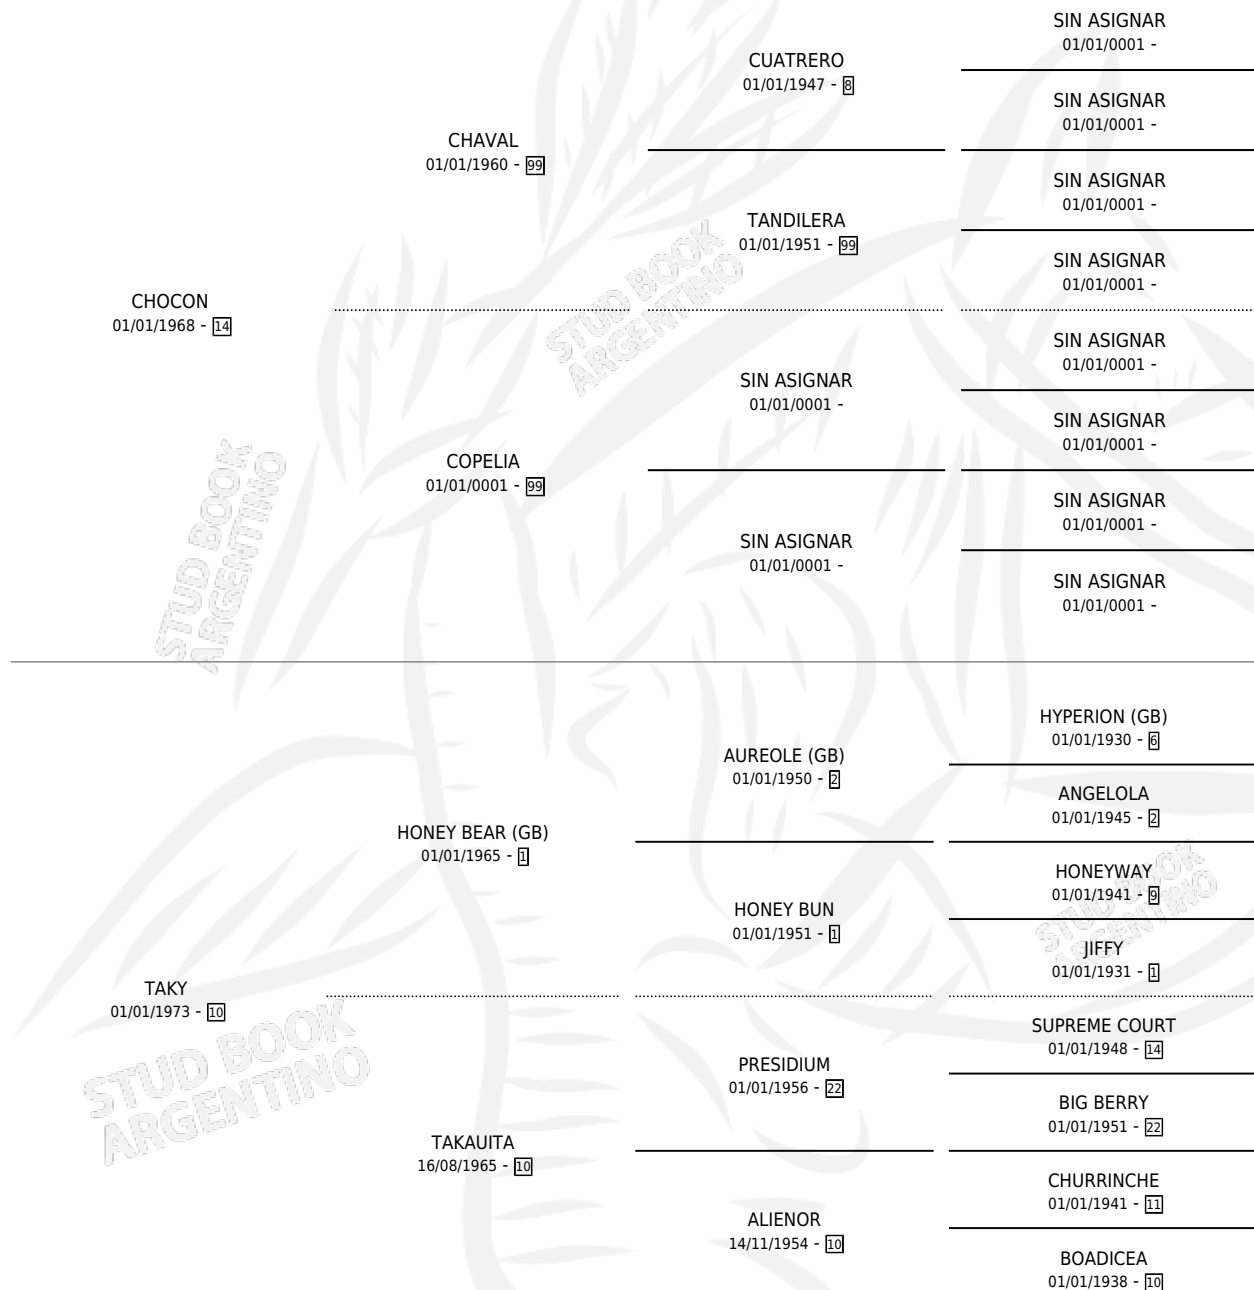

TATANA

por **CHOCON** y **TAKY** por **HONEY BEAR (GB)**

Argentina · Hembra · Alazan Tostado · SP · 01/01/1979
Familia 10-e · Volumen 30

ESTADO

TIPIFICACIÓN SANGUÍNEA	X
TIPIFICACIÓN POR ADN	X
PASAPORTE	X
IDENTIFICACIÓN POR MICROCHIP	X
REPRODUCTOR	X

Lugar de nacimiento: Campo particular

Criador: Sin dato

~

HIJOS

	MACHOS	HEMBRAS
1 NACIERON	0	1
1 CORRIERON	0	1
1 GANARON	0	1
0 GANADORES CL	0 GANADORES GR	0 GANADORES G1

PEDIGREE