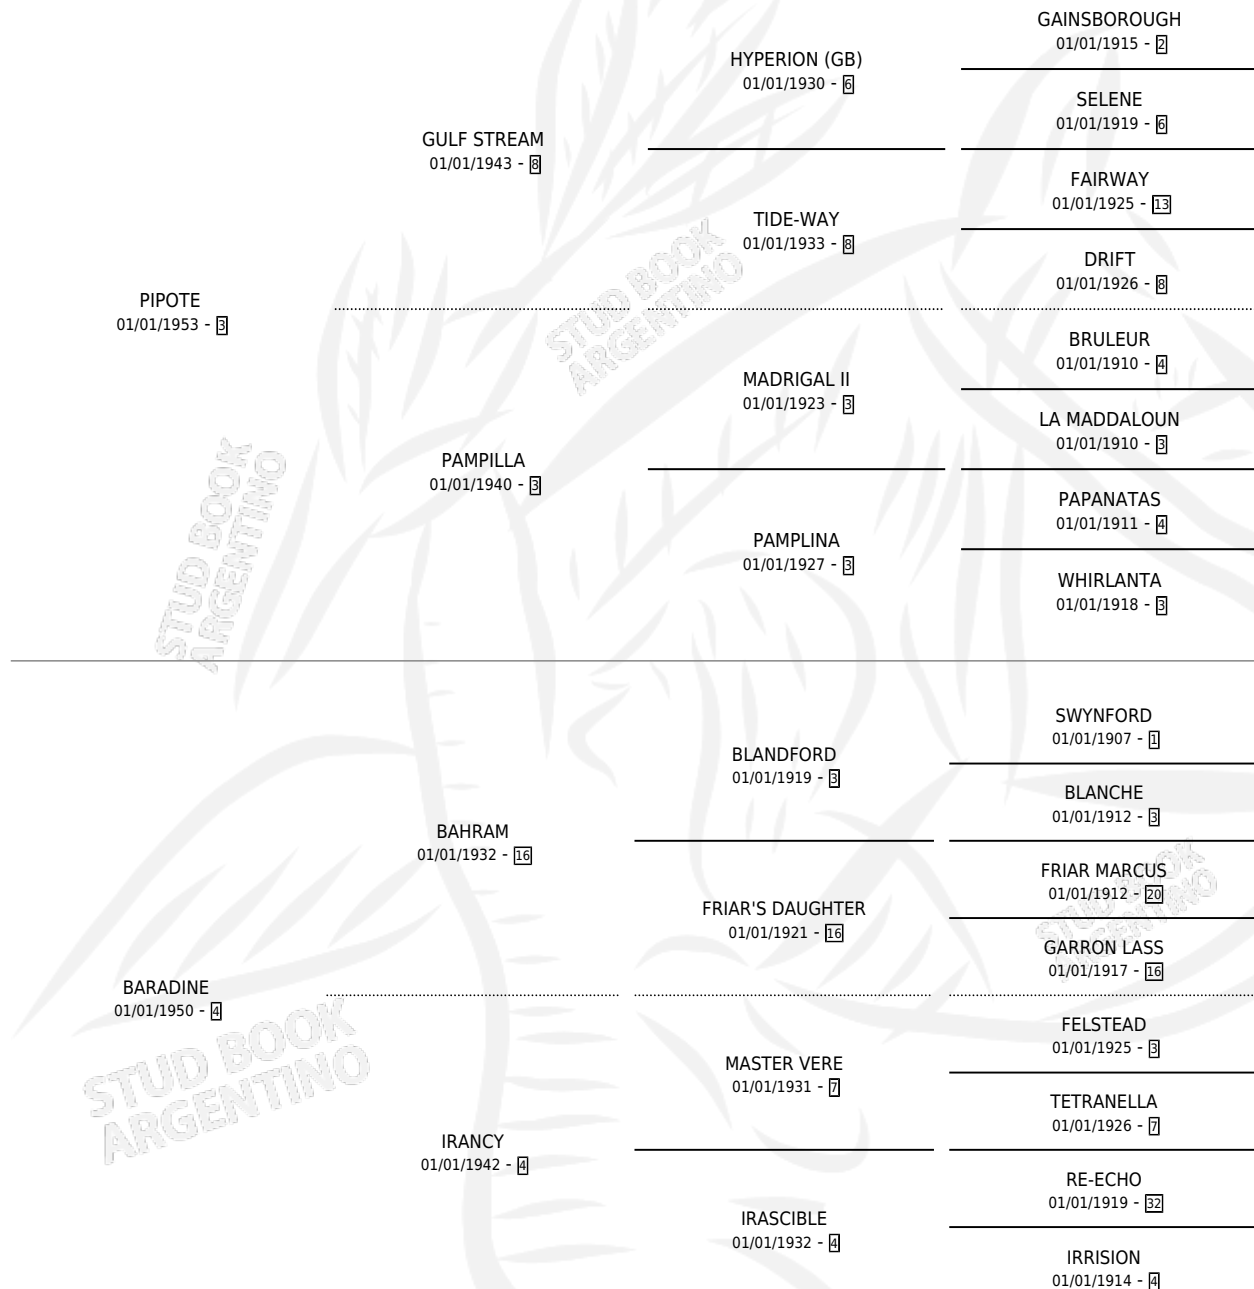

LADY PEARL

por **PIPOTE** y **BARADINE** por **BAHRAM**

Argentina · Hembra · Zaino Colorado · SP · 01/01/1962
Familia 4-b · Volumen 24

ESTADO

TIPIFICACIÓN SANGUÍNEA	X
TIPIFICACIÓN POR ADN	X
PASAPORTE	X
IDENTIFICACIÓN POR MICROCHIP	X
REPRODUCTOR	X

Lugar de nacimiento: Campo particular

Criador: Sin dato

~

HIJOS

	MACHOS	HEMBRAS
2 NACIERON	1	1

SIN ACTUACIONES

PEDIGREE

LADY PEARL