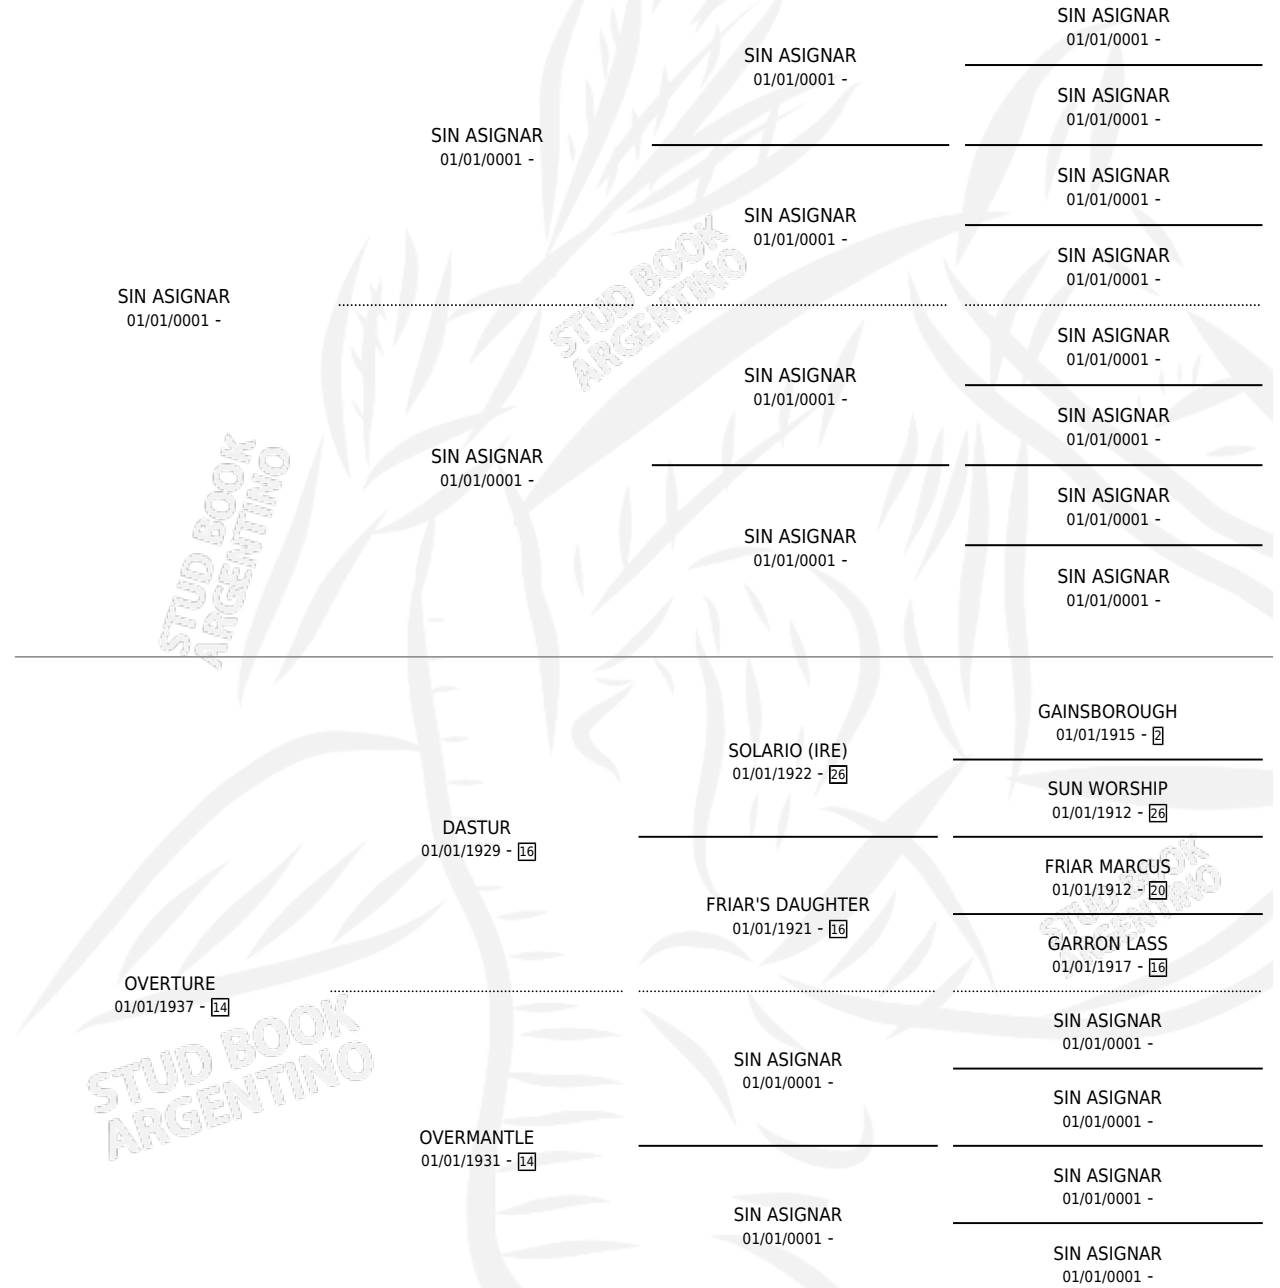

Lugar de nacimiento: Campo particular

Criador: Sin dato

~

HIJOS

| | MACHOS | HEMBRAS |
|-----------------|--------|---------|
| 1 NACIERON | 0 | 1 |
| SIN ACTUACIONES | | |

PEDIGREE

SEA SYMPHONY

Datos oficiales del Stud Book Argentino