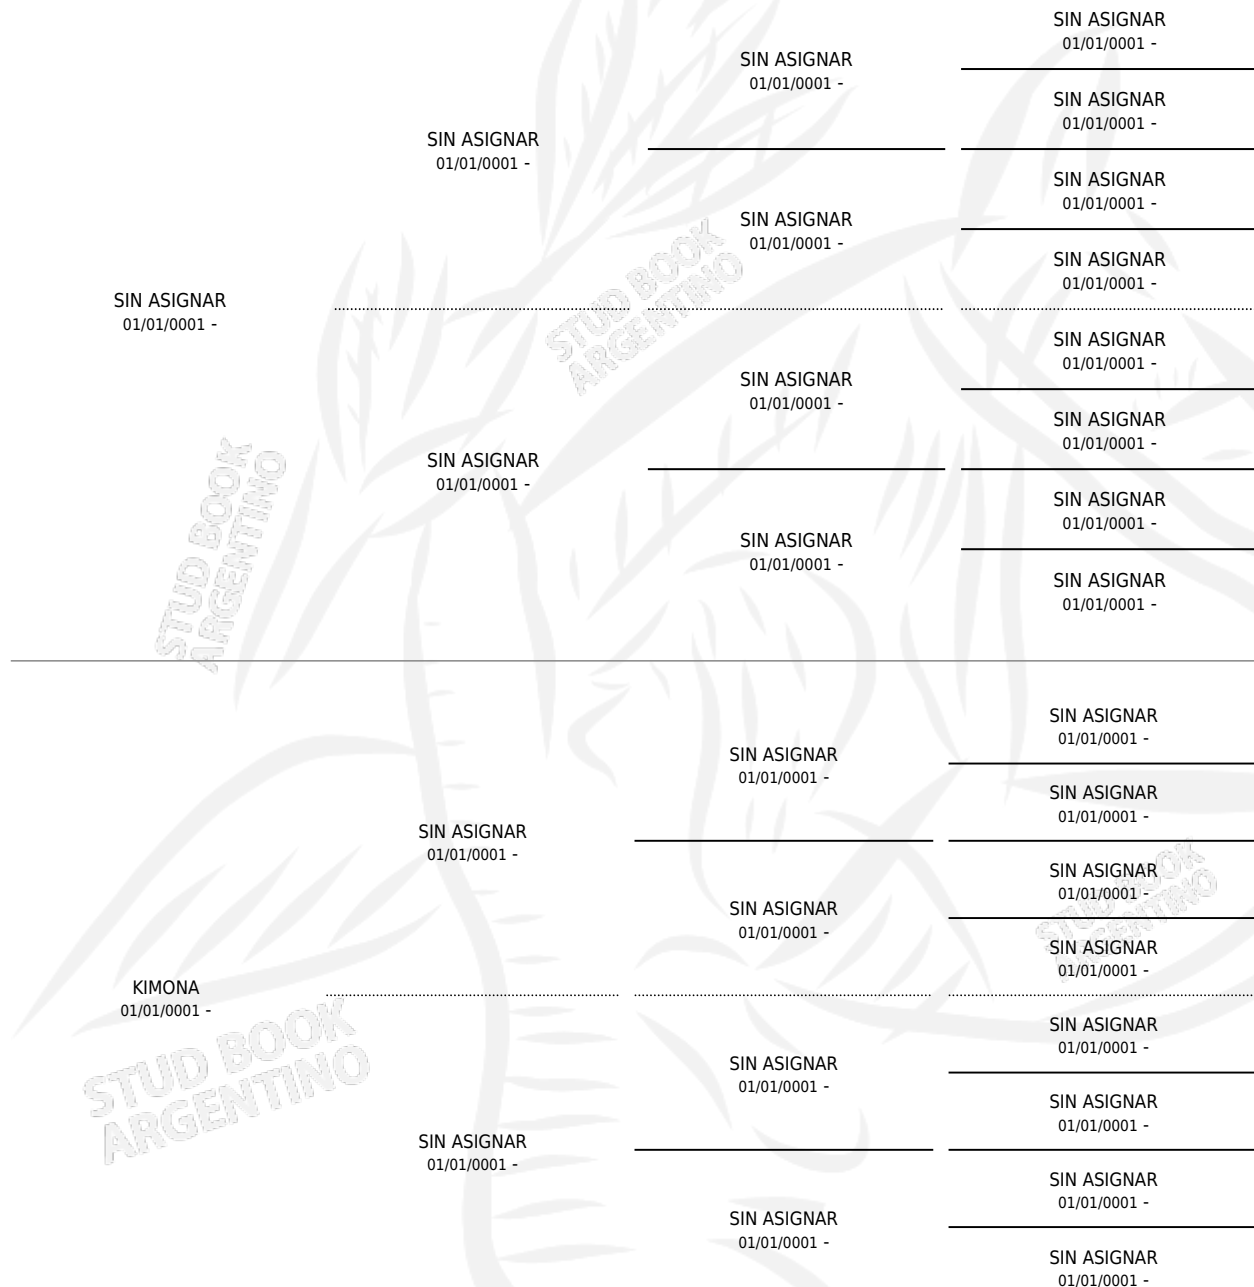

KABILA

por SIN ASIGNAR y KIMONA por SIN ASIGNAR

Argentina · Hembra · Zaino Negro · SP · 01/01/1965
Familia · Volumen 25

ESTADO

TIPIFICACIÓN SANGUÍNEA	X
TIPIFICACIÓN POR ADN	X
PASAPORTE	X
IDENTIFICACIÓN POR MICROCHIP	X
REPRODUCTOR	✓

Lugar de nacimiento: Campo particular

Criador: Sin dato

PEDIGREE