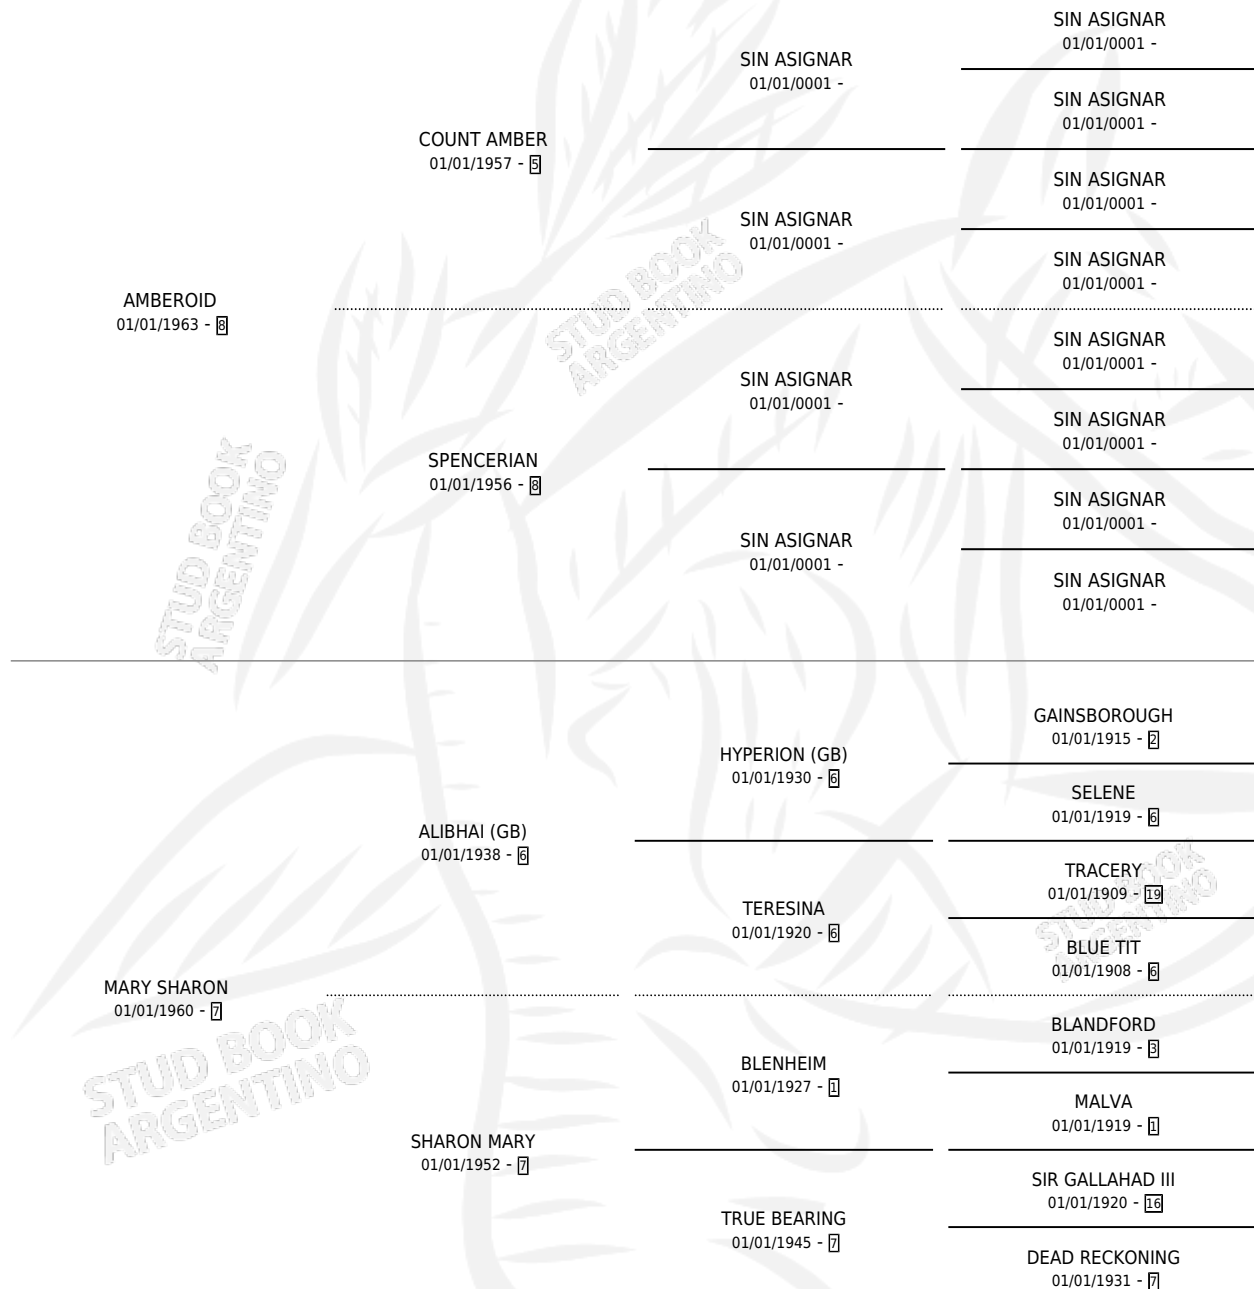

LADY KATIE G.

por **AMBEROID** y **MARY SHARON** por **ALIBHAI (GB)**

Argentina · Hembra · Alazan · SP · 01/01/1969
Familia 7-c · Volumen 27

ESTADO

TIPIFICACIÓN SANGUÍNEA	X
TIPIFICACIÓN POR ADN	X
PASAPORTE	X
IDENTIFICACIÓN POR MICROCHIP	X
REPRODUCTOR	X

Lugar de nacimiento: Campo particular

Criador: Sin dato

~

HIJOS

	MACHOS	HEMBRAS
1 NACIERON	0	1
1 CORRIERON	0	1
1 GANARON	0	1
0 GANADORES CL	0 GANADORES GR	0 GANADORES G1

PEDIGREE