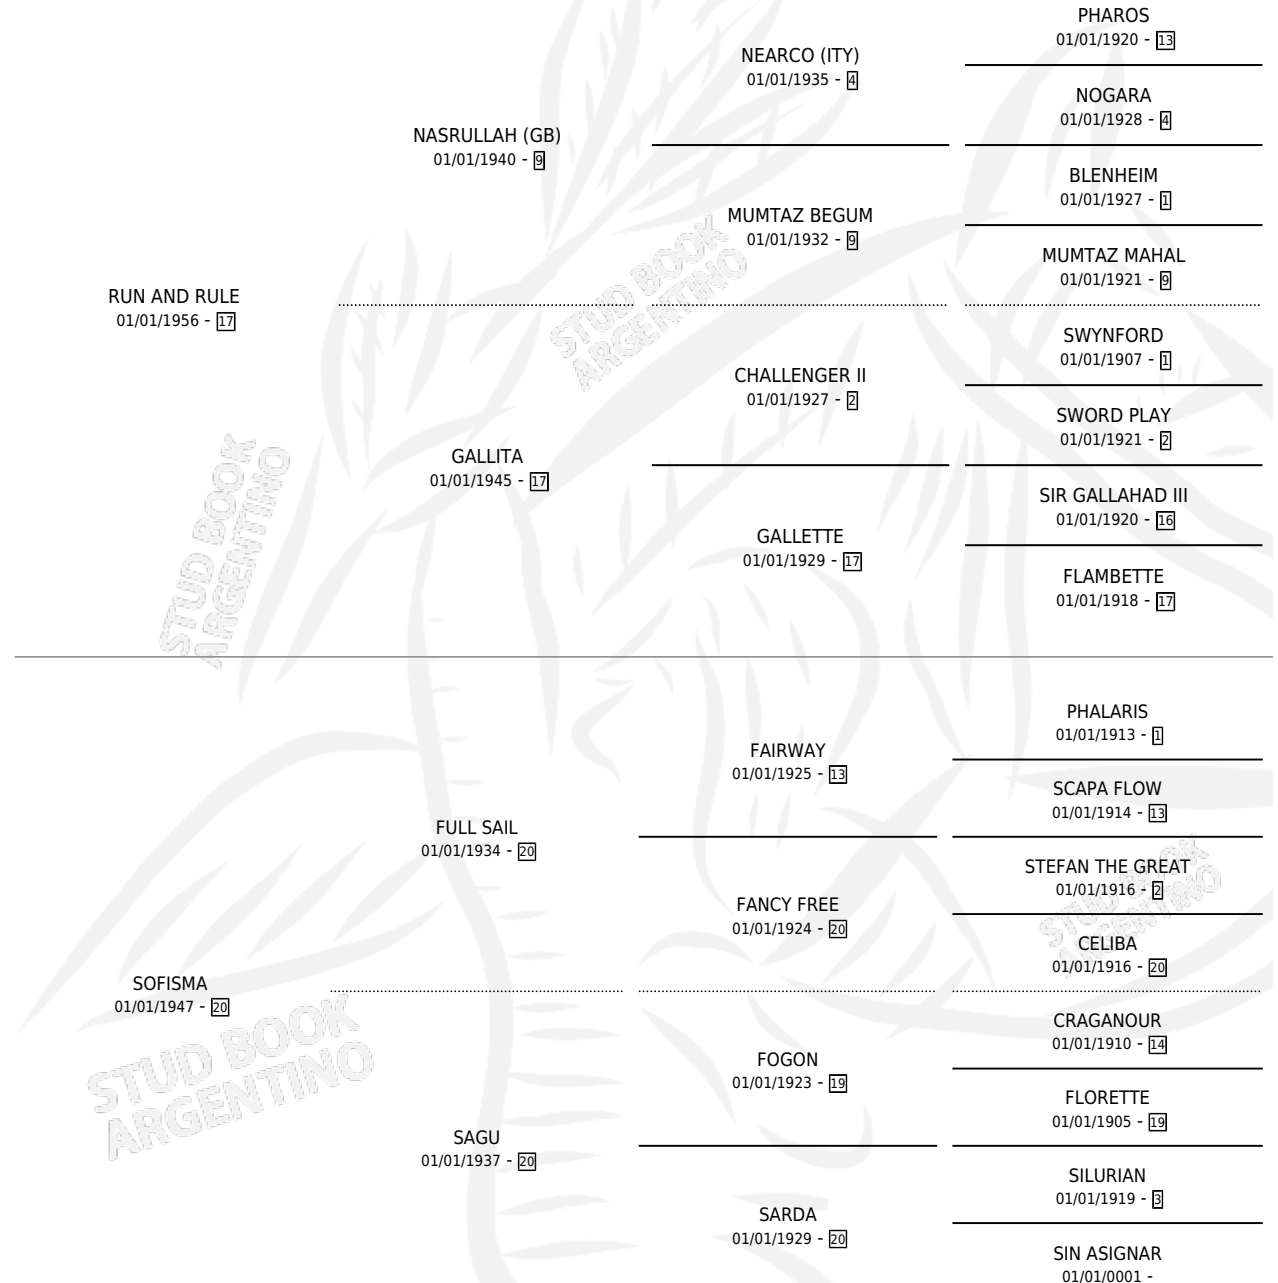

SWEETEST

por **RUN AND RULE** y **SOFISMA** por **FULL SAIL**

Argentina · Hembra · Zaino · · 01/01/1962
Familia 20-c · Volumen 24

ESTADO

TIPIFICACIÓN SANGUÍNEA	X
TIPIFICACIÓN POR ADN	X
PASAPORTE	X
IDENTIFICACIÓN POR MICROCHIP	X
REPRODUCTOR	X

Lugar de nacimiento: Campo particular

Criador: Sin dato

~

HIJOS

	MACHOS	HEMBRAS
1 NACIERON	0	1
1 CORRIERON	0	1
1 GANARON	0	1
0 GANADORES CL	0 GANADORES GR	0 GANADORES G1

PEDIGREE

SWEETEST

Datos oficiales del Stud Book Argentino