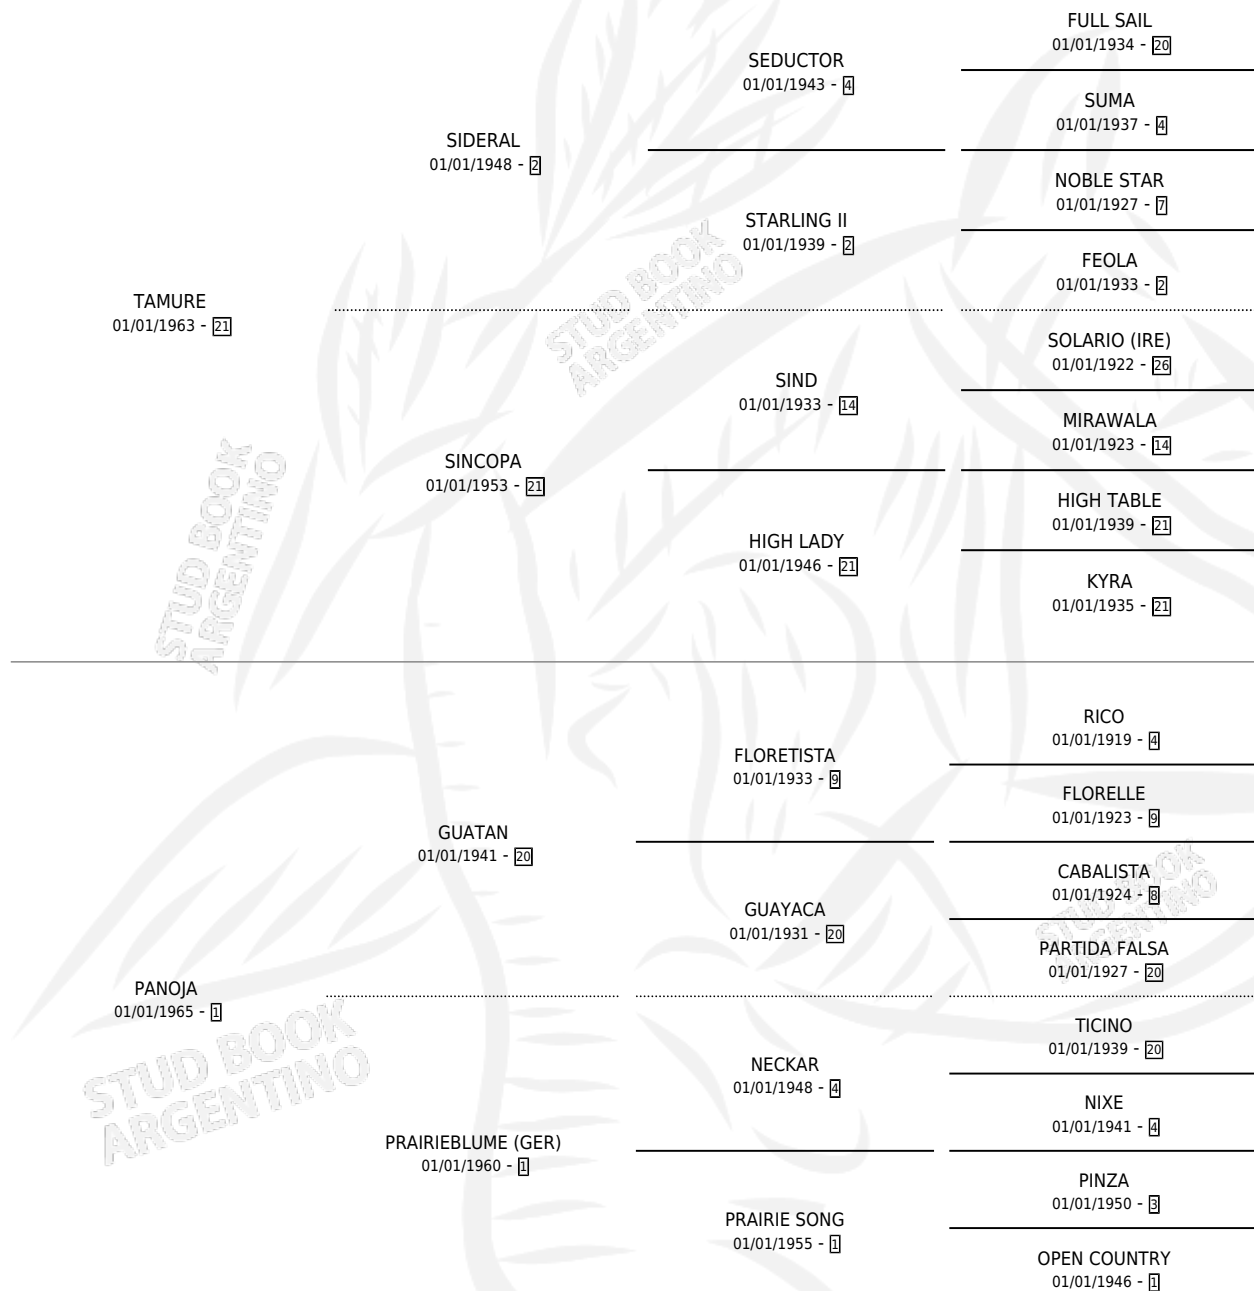

TAMU-PUAN

por TAMURE y PANOJA por GUATAN

Argentina · Hembra · Alazan · · 01/01/1975
Familia 1-e · Volumen 29

ESTADO

TIPIFICACIÓN SANGUÍNEA	X
TIPIFICACIÓN POR ADN	X
PASAPORTE	X
IDENTIFICACIÓN POR MICROCHIP	X
REPRODUCTOR	X

Lugar de nacimiento: Campo particular

Criador: Sin dato

~

HIJOS

	MACHOS	HEMBRAS
1 NACIERON	0	1
1 CORRIERON	0	1

SIN ACTUACIONES

PEDIGREE