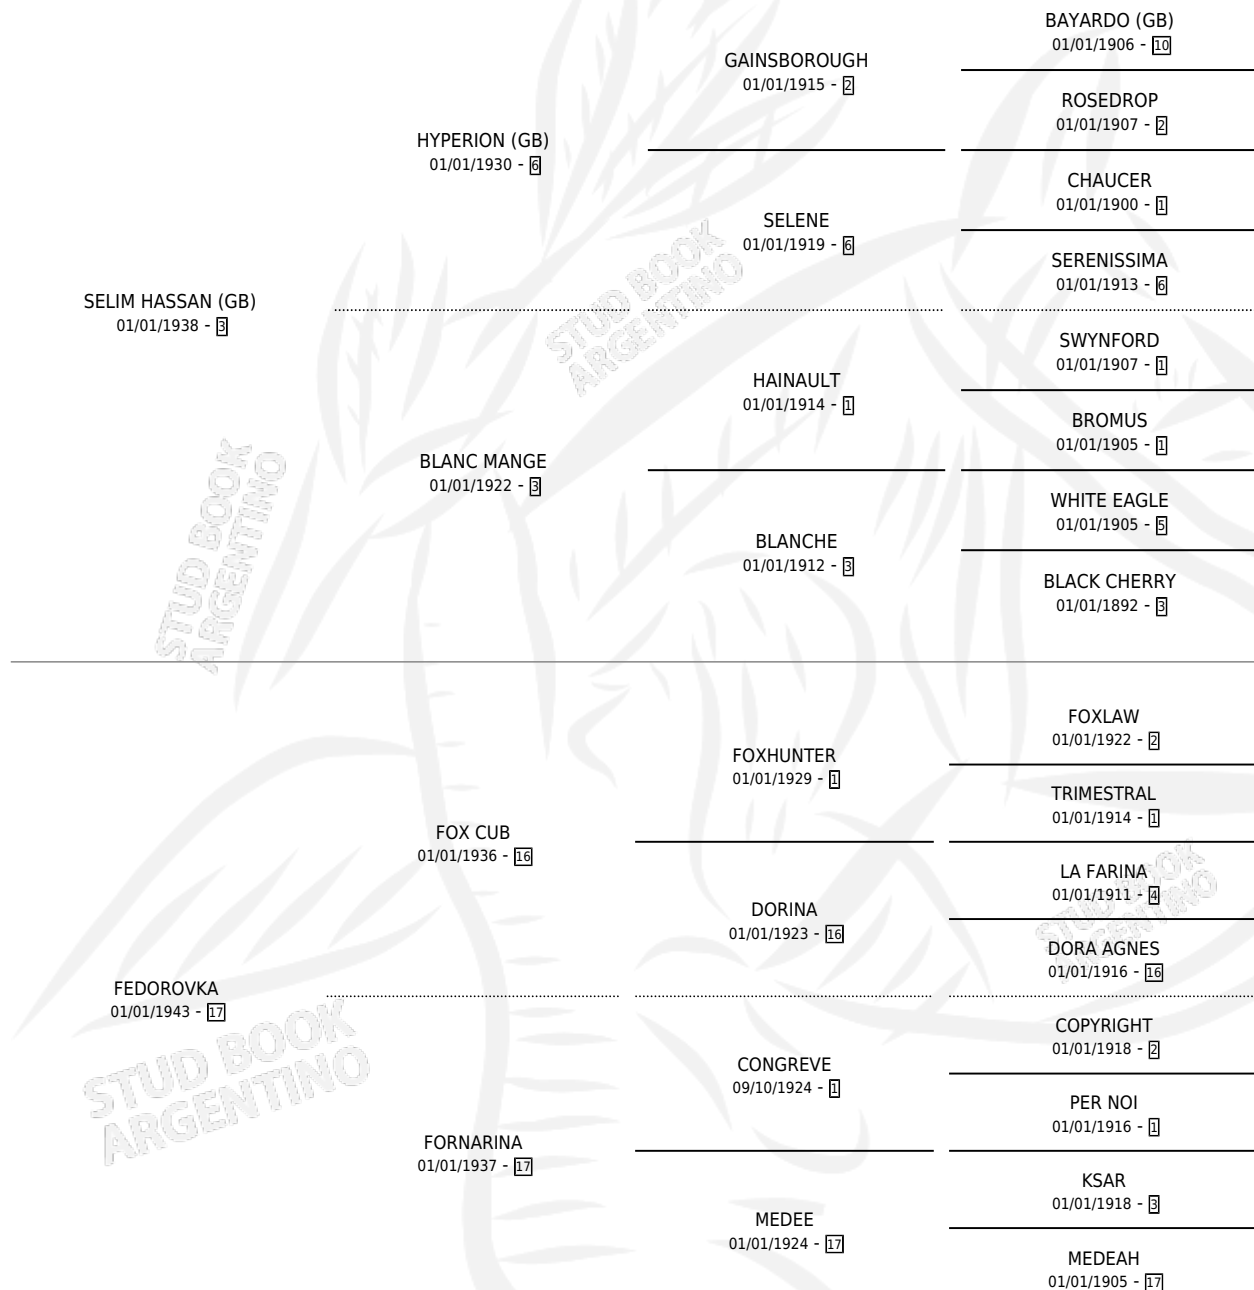

FACHINELLA

por **SELIM HASSAN (GB)** y **FEDOROVKA** por **FOX CUB**

Argentina · Hembra · Zaino · SP · 01/01/1950
Familia 17-b · Volumen 20

ESTADO

TIPIFICACIÓN SANGUÍNEA	X
TIPIFICACIÓN POR ADN	X
PASAPORTE	X
IDENTIFICACIÓN POR MICROCHIP	X
REPRODUCTOR	X

Lugar de nacimiento: Campo particular

Criador: Sin dato

~

HIJOS

	MACHOS	HEMBRAS
2 NACIERON	0	2

SIN ACTUACIONES

PEDIGREE