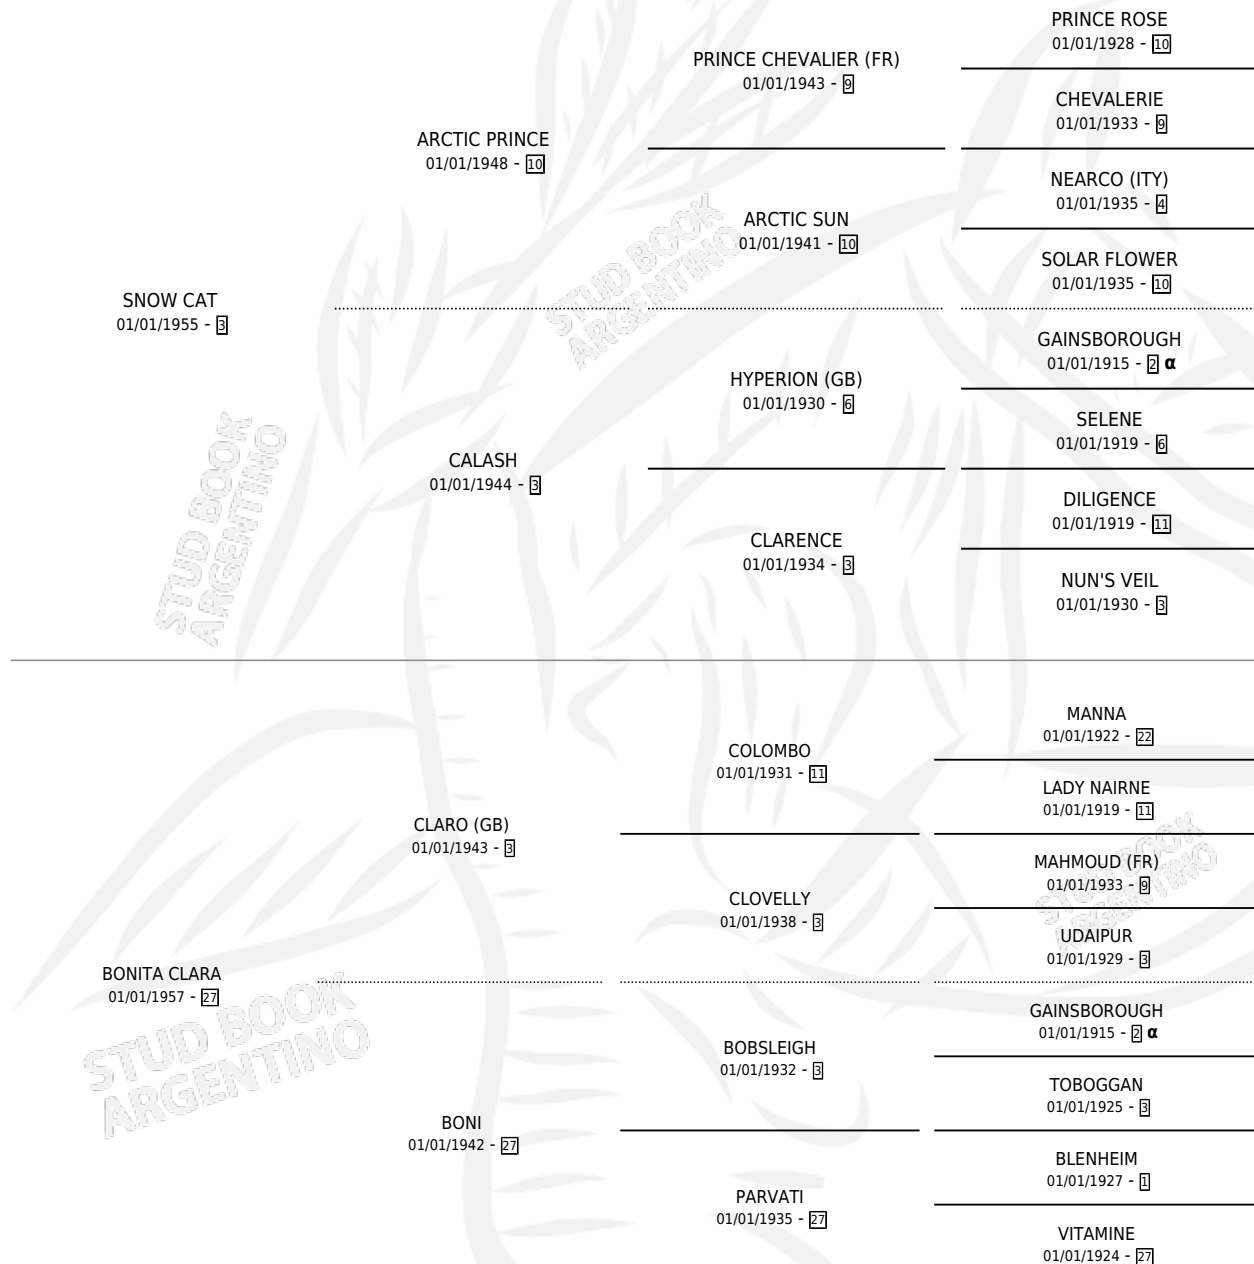

SNOW GARDEN

por SNOW CAT y BONITA CLARA por CLARO (GB)

Argentina · Hembra · Zaino · SP · 01/01/1969
Familia 27-a · Volumen 27

ESTADO

TIPIFICACIÓN SANGUÍNEA	X
TIPIFICACIÓN POR ADN	X
PASAPORTE	X
IDENTIFICACIÓN POR MICROCHIP	X
REPRODUCTOR	X

Lugar de nacimiento: Campo particular

Criador: Sin dato

~

HIJOS

	MACHOS	HEMBRAS
2 NACIERON	1	1
1 CORRIERON	1	0
1 GANARON	1	0
0 GANADORES CL	0 GANADORES GR	0 GANADORES G1

PEDIGREE

INBREEDING : α

SNOW GARDEN