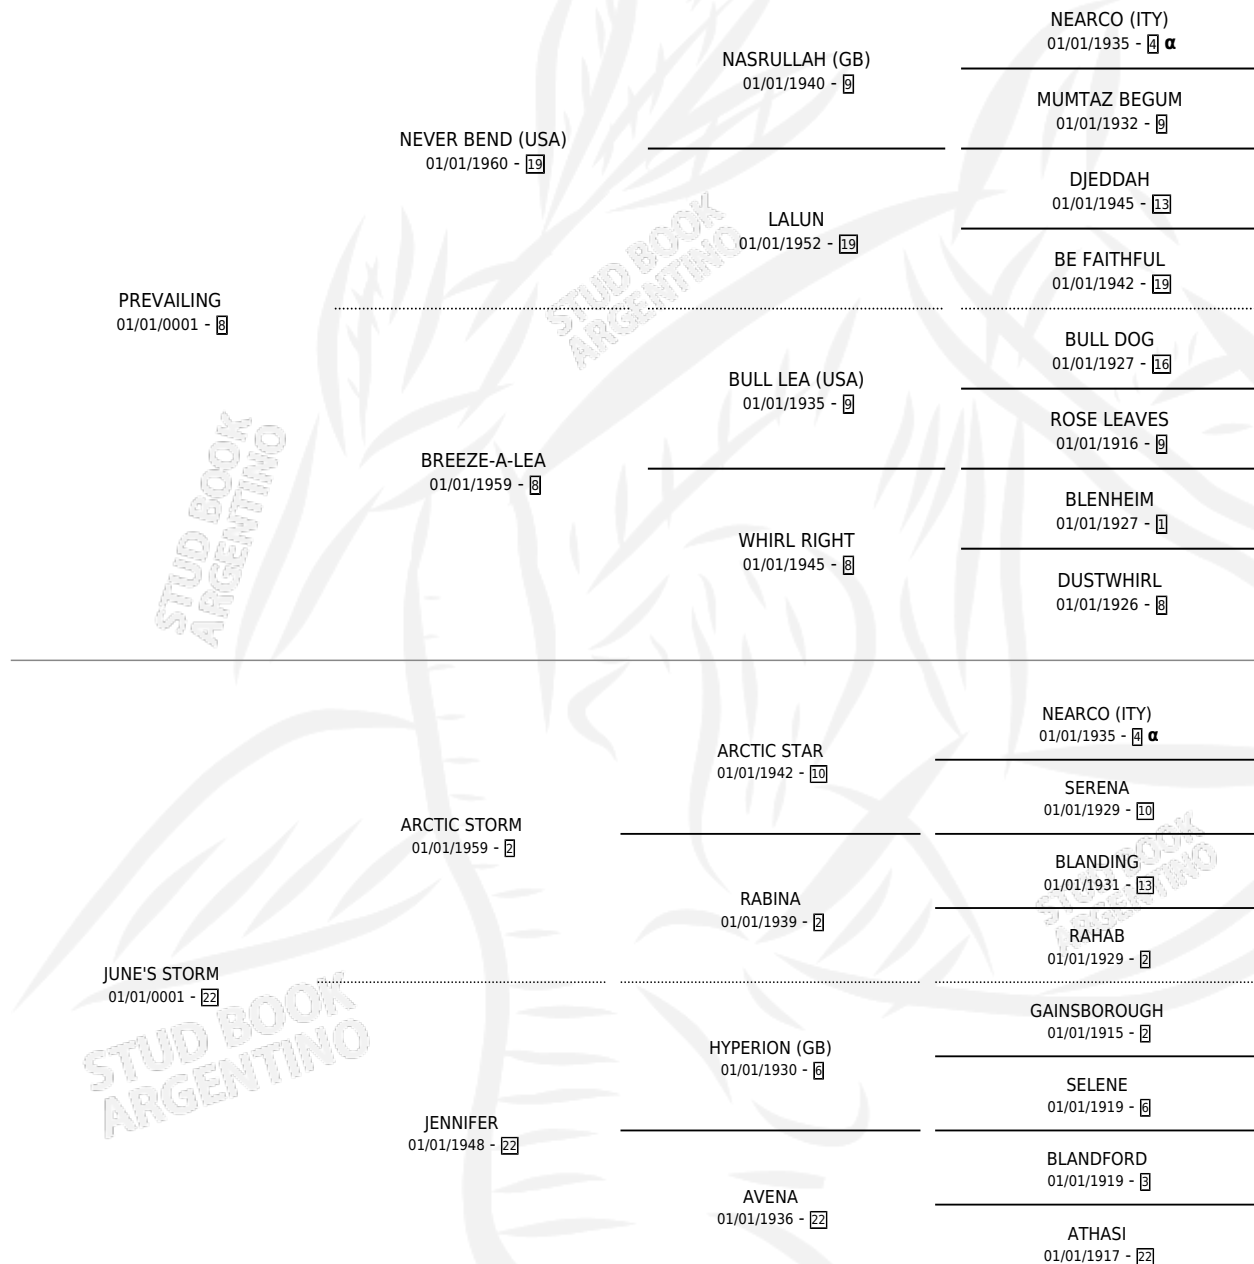

PREVUE

por **PREVAILING** y **JUNE'S STORM** por **ARCTIC STORM**

Argentina · Hembra · Zaino · · 01/01/1973
Familia 22-a · Volumen 28

ESTADO

TIPIFICACIÓN SANGUÍNEA	X
TIPIFICACIÓN POR ADN	X
PASAPORTE	X
IDENTIFICACIÓN POR MICROCHIP	X
REPRODUCTOR	X

Lugar de nacimiento: Campo particular

Criador: Sin dato

~

HIJOS

	MACHOS	HEMBRAS
1 NACIERON	1	0
1 CORRIERON	1	0
1 GANARON	1	0
0 GANADORES CL	0 GANADORES GR	0 GANADORES G1

PEDIGREE

INBREEDING : α