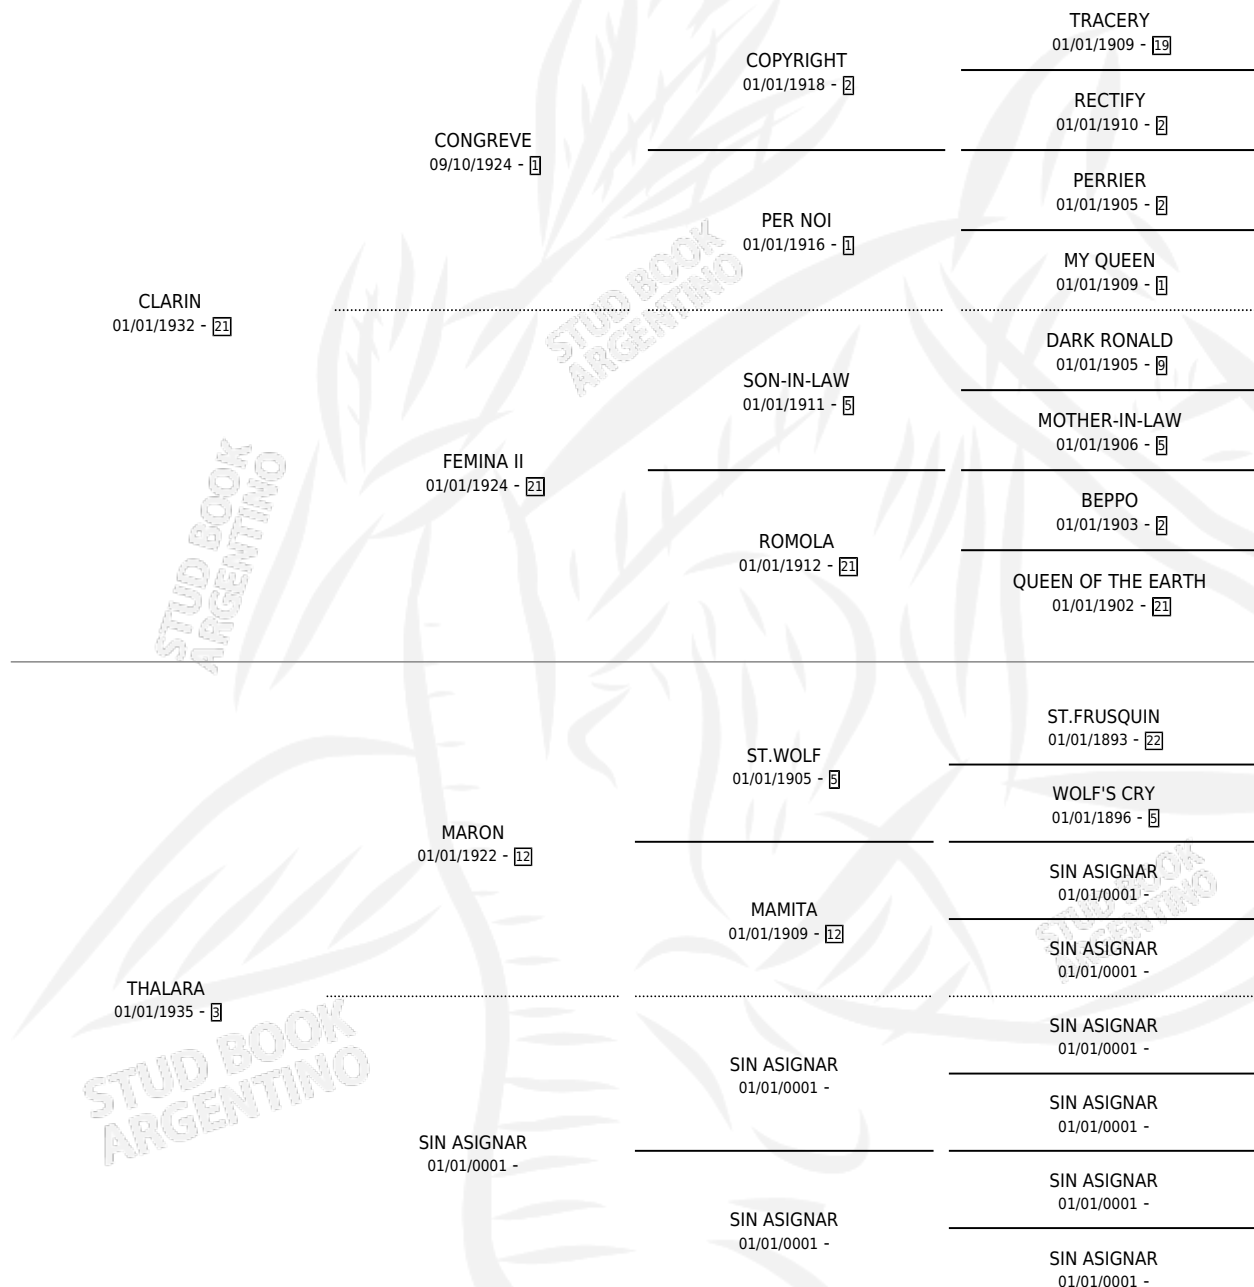

THIBETIANA

por CLARIN y THALARA por MARON

Argentina · Hembra · Zaino Colorado · SP · 01/01/1949
Familia 3 · Volumen 20

ESTADO

TIPIFICACIÓN SANGUÍNEA	X
TIPIFICACIÓN POR ADN	X
PASAPORTE	X
IDENTIFICACIÓN POR MICROCHIP	X
REPRODUCTOR	X

Lugar de nacimiento: Campo particular

Criador: Sin dato

~

HIJOS

	MACHOS	HEMBRAS
3 NACIERON	1	2
SIN ACTUACIONES		

PEDIGREE

THIBETIANA

Datos oficiales del Stud Book Argentino