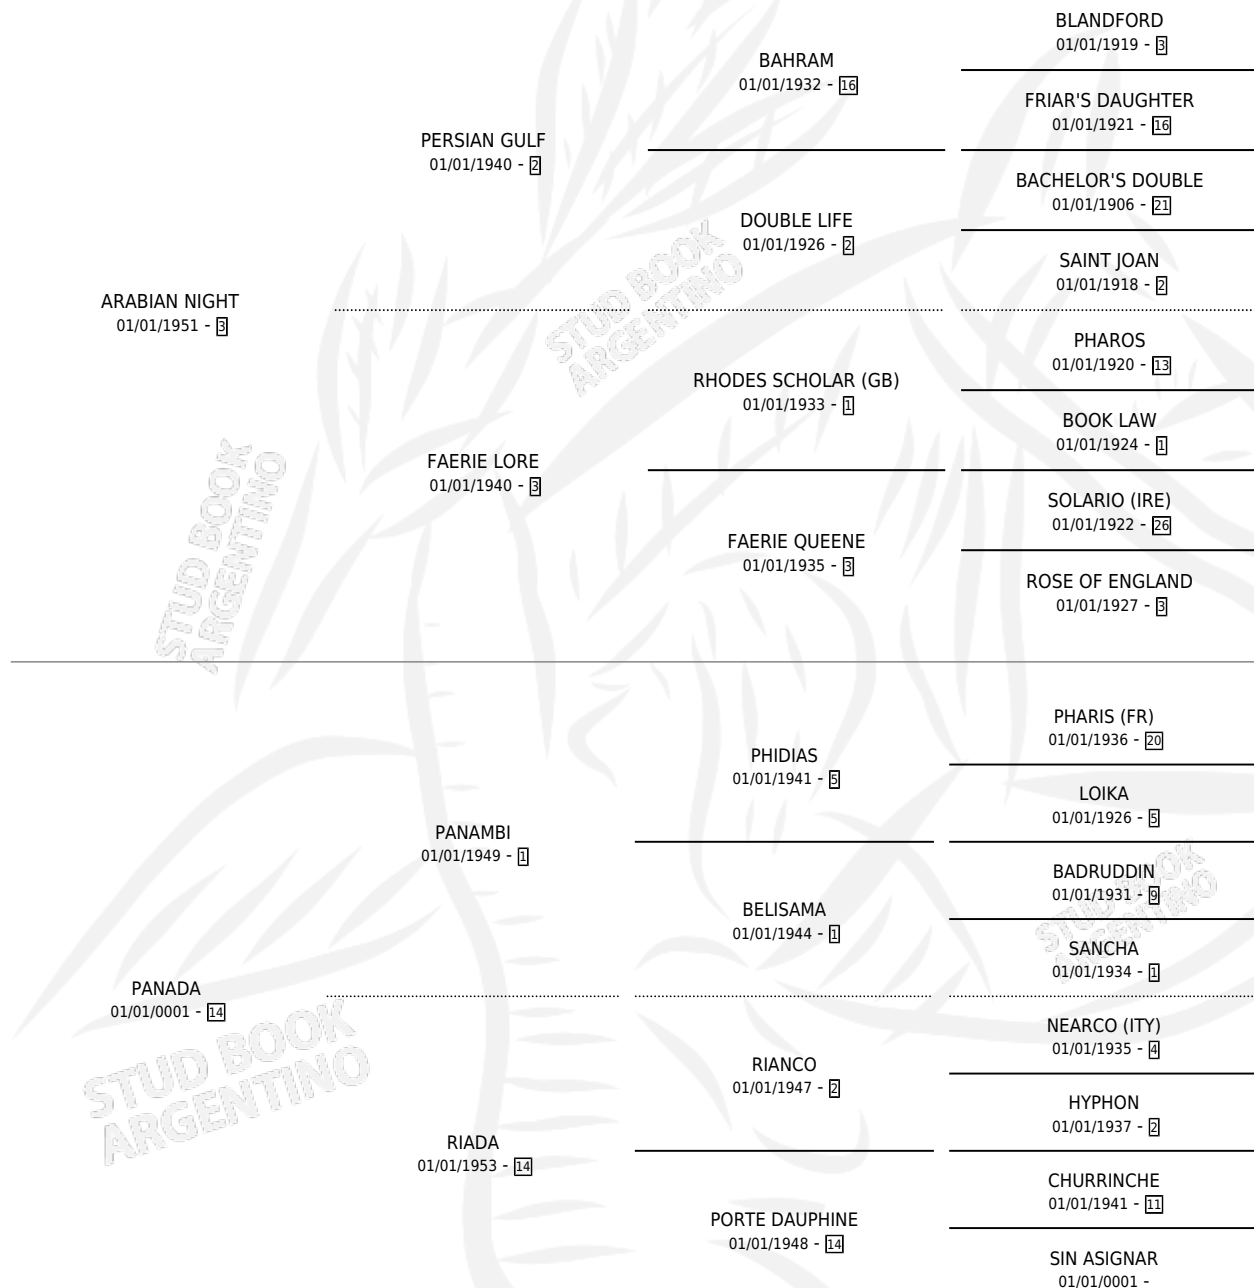

ARAPANA

por **ARABIAN NIGHT** y **PANADA** por **PANAMBI**

Argentina · Hembra · Tordillo · SP · 01/01/1965
Familia 14-c · Volumen 25

ESTADO

TIPIFICACIÓN SANGUÍNEA	X
TIPIFICACIÓN POR ADN	X
PASAPORTE	X
IDENTIFICACIÓN POR MICROCHIP	X
REPRODUCTOR	X

Lugar de nacimiento: Campo particular

Criador: Sin dato

~

HIJOS

	MACHOS	HEMBRAS
5 NACIERON	1	4
1 CORRIERON	0	1
1 GANARON	0	1
0 GANADORES CL	0 GANADORES GR	0 GANADORES G1

PEDIGREE

ARAPANA

Datos oficiales del Stud Book Argentino