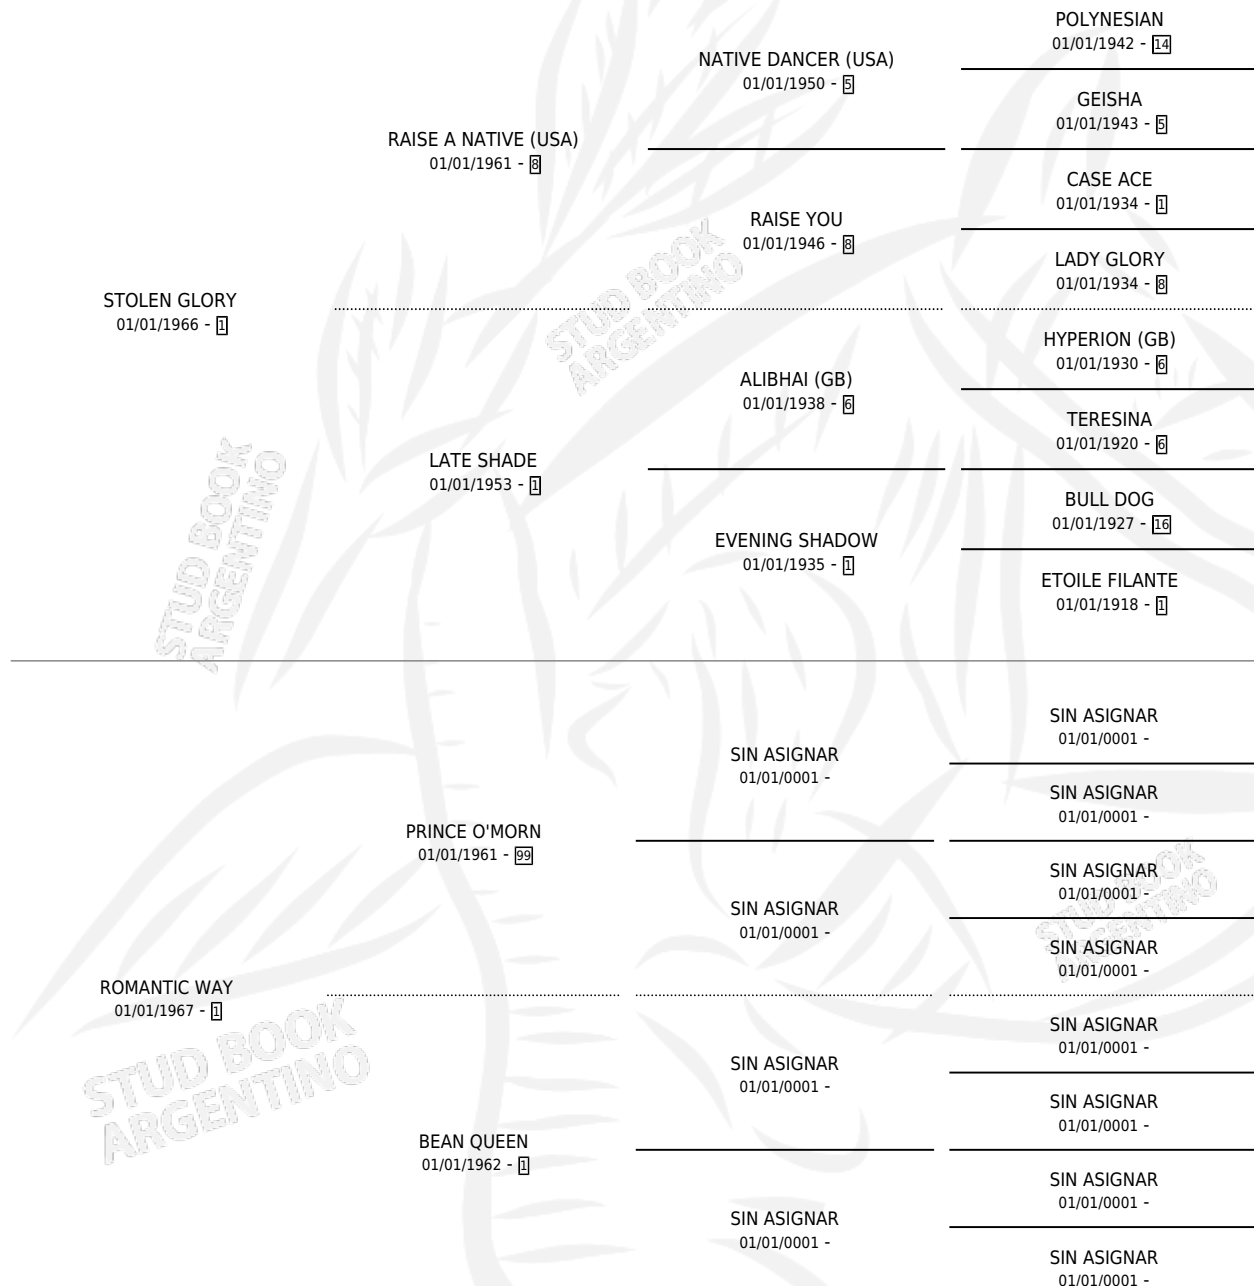

ROMANTIC MARY

por **STOLEN GLORY** y **ROMANTIC WAY** por **PRINCE O'MORN**

Argentina · Hembra · Alazan · SP · 01/01/1975
Familia 1 · Volumen 29

ESTADO

TIPIFICACIÓN SANGUÍNEA	X
TIPIFICACIÓN POR ADN	X
PASAPORTE	X
IDENTIFICACIÓN POR MICROCHIP	X
REPRODUCTOR	X

Lugar de nacimiento: Campo particular
Criador: Sin dato

~

HIJOS

	MACHOS	HEMBRAS
3 NACIERON	0	3
1 CORRIERON	0	1
SIN ACTUACIONES		

PEDIGREE

ROMANTIC MARY

Datos oficiales del Stud Book Argentino

Documento generado el 04/05/2026