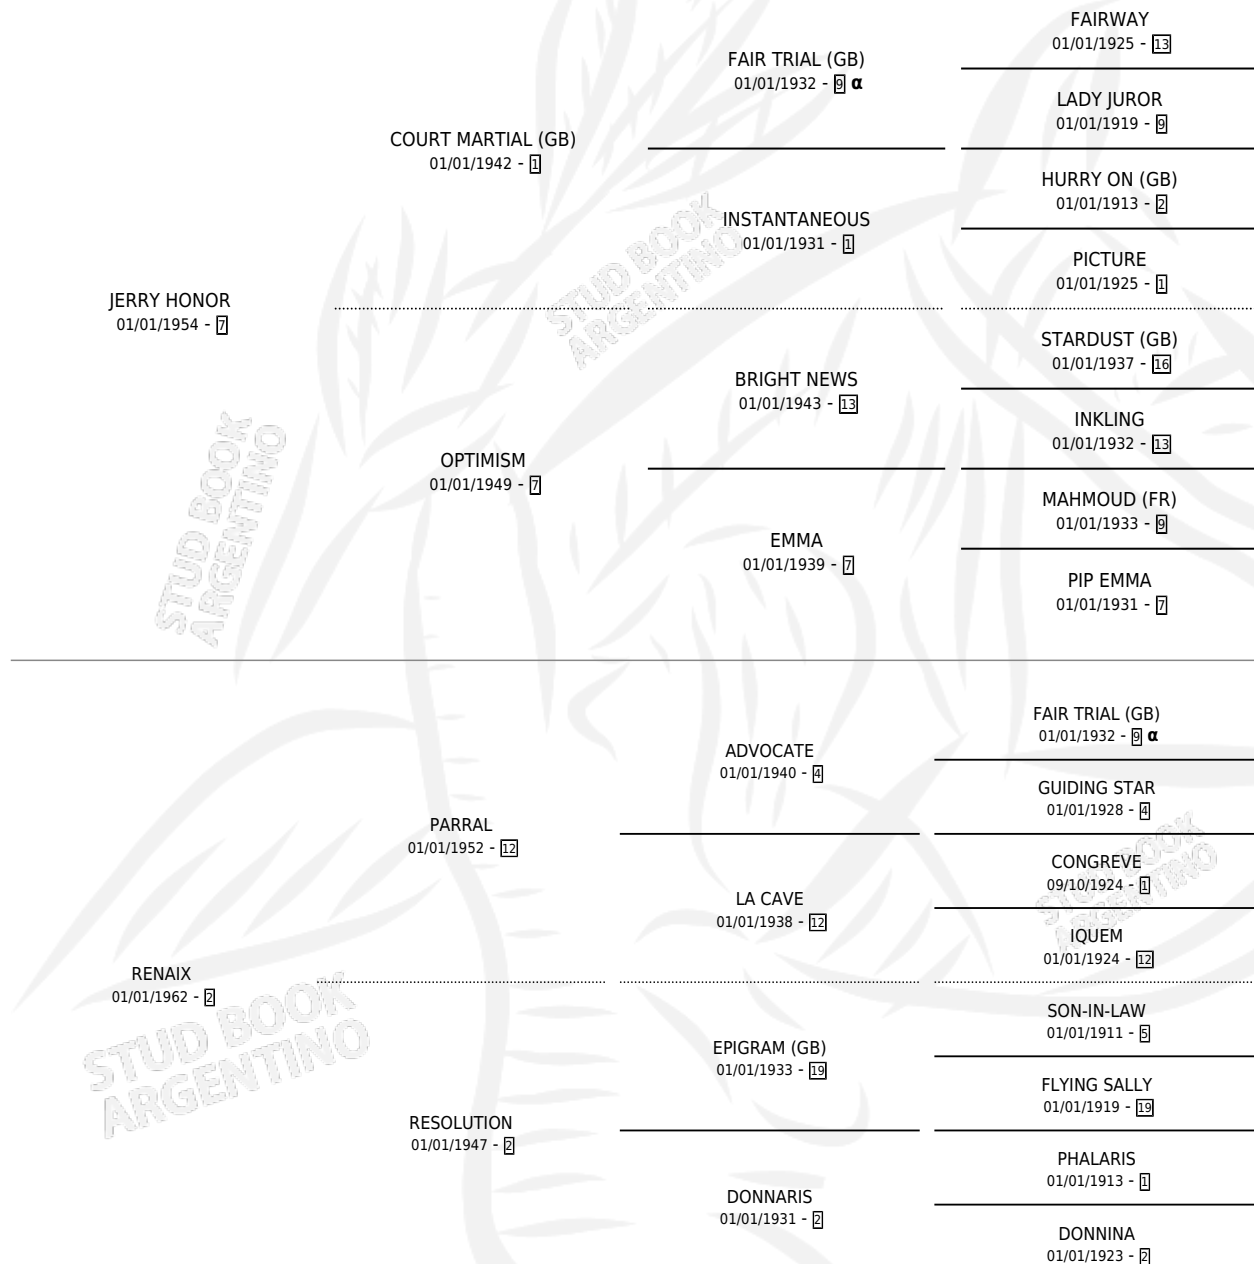

# GREY HONOR

por **JERRY HONOR** y **RENAIX** por **PARRAL**

Argentina · Hembra · Tordillo · SP · 01/01/1969  
Familia 2-n · Volumen 27

## ESTADO

TIPIFICACIÓN SANGUÍNEA	X
TIPIFICACIÓN POR ADN	X
PASAPORTE	X
IDENTIFICACIÓN POR MICROCHIP	X
REPRODUCTOR	X

**Lugar de nacimiento:** Campo particular

**Criador:** Sin dato

~

## HIJOS

	MACHOS	HEMBRAS
2 NACIERON	2	0
1 CORRIERON	1	0
1 GANARON	1	0
<b>0</b> GANADORES CL	<b>0</b> GANADORES GR	<b>0</b> GANADORES G1

## PEDIGREE

INBREEDING :  $\alpha$