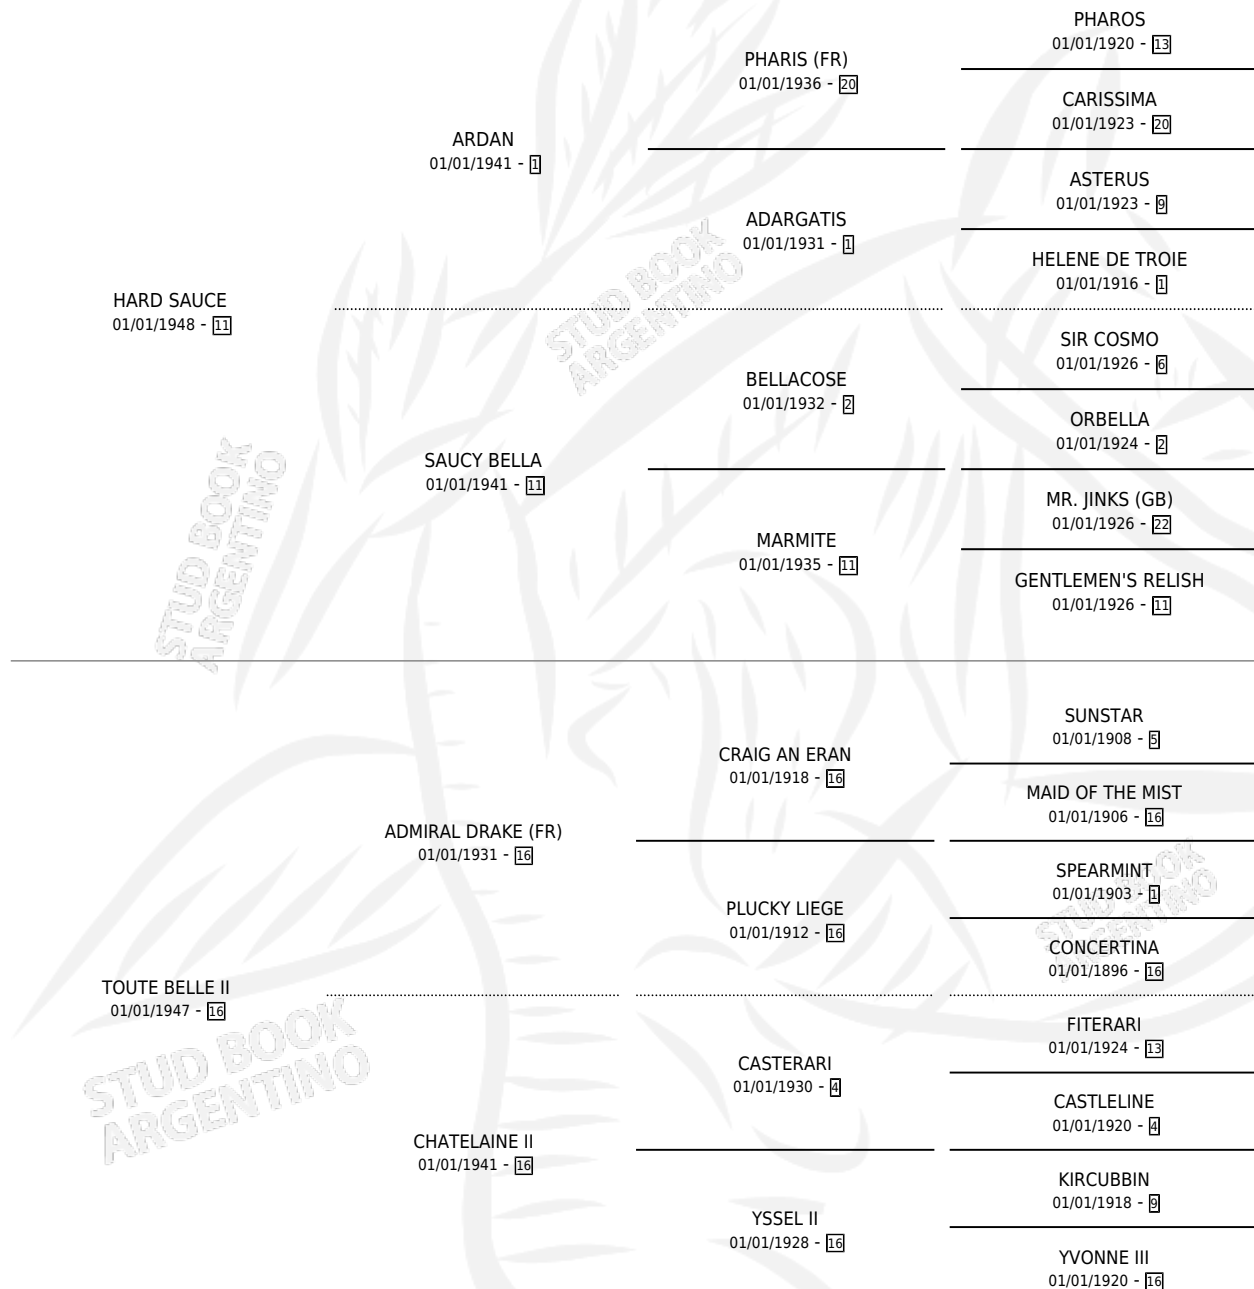

HARD RIDDEN

por **HARD SAUCE** y **TOUTE BELLE II** por **ADMIRAL DRAKE (FR)**

Argentina · Macho · Zaino Doradillo · SP · 01/01/1955
Familia 16 · Volumen 22

ESTADO

TIPIFICACIÓN SANGUÍNEA	X
TIPIFICACIÓN POR ADN	X
PASAPORTE	X
IDENTIFICACIÓN POR MICROCHIP	X
REPRODUCTOR	X

Lugar de nacimiento: Campo particular

Criador: Sin dato

~

HIJOS

	MACHOS	HEMBRAS
2 NACIERON	1	1
SIN ACTUACIONES		

PEDIGREE

HARD RIDDEN

Datos oficiales del Stud Book Argentino