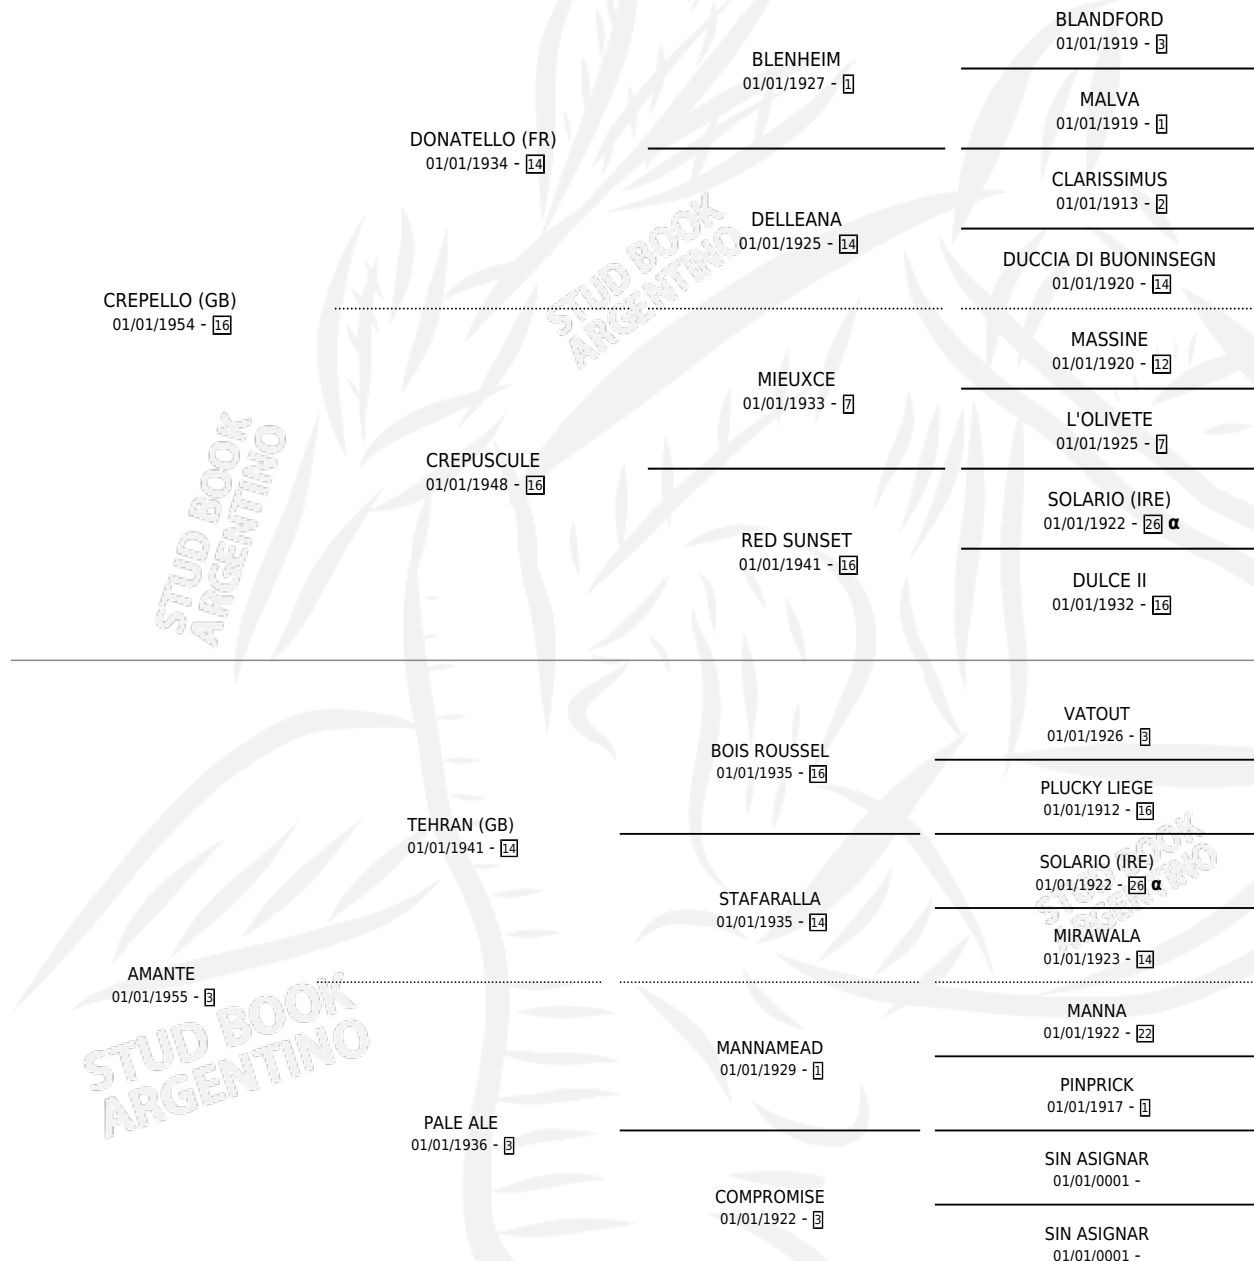

KAWAAKIB

PEDIGREE

por CREPELLO (GB) y AMANTE por TEHRAN (GB)

Argentina · Hembra · Zaino · · 01/01/1962
Familia 3-o · Volumen 24

ESTADO

TIPIFICACIÓN SANGUÍNEA	X
TIPIFICACIÓN POR ADN	X
PASAPORTE	X
IDENTIFICACIÓN POR MICROCHIP	X
REPRODUCTOR	X

Lugar de nacimiento: Campo particular

Criador: Sin dato

~

HIJOS

	MACHOS	HEMBRAS
1 NACIERON	0	1

SIN ACTUACIONES

INBREEDING : α

KAWAAKIB