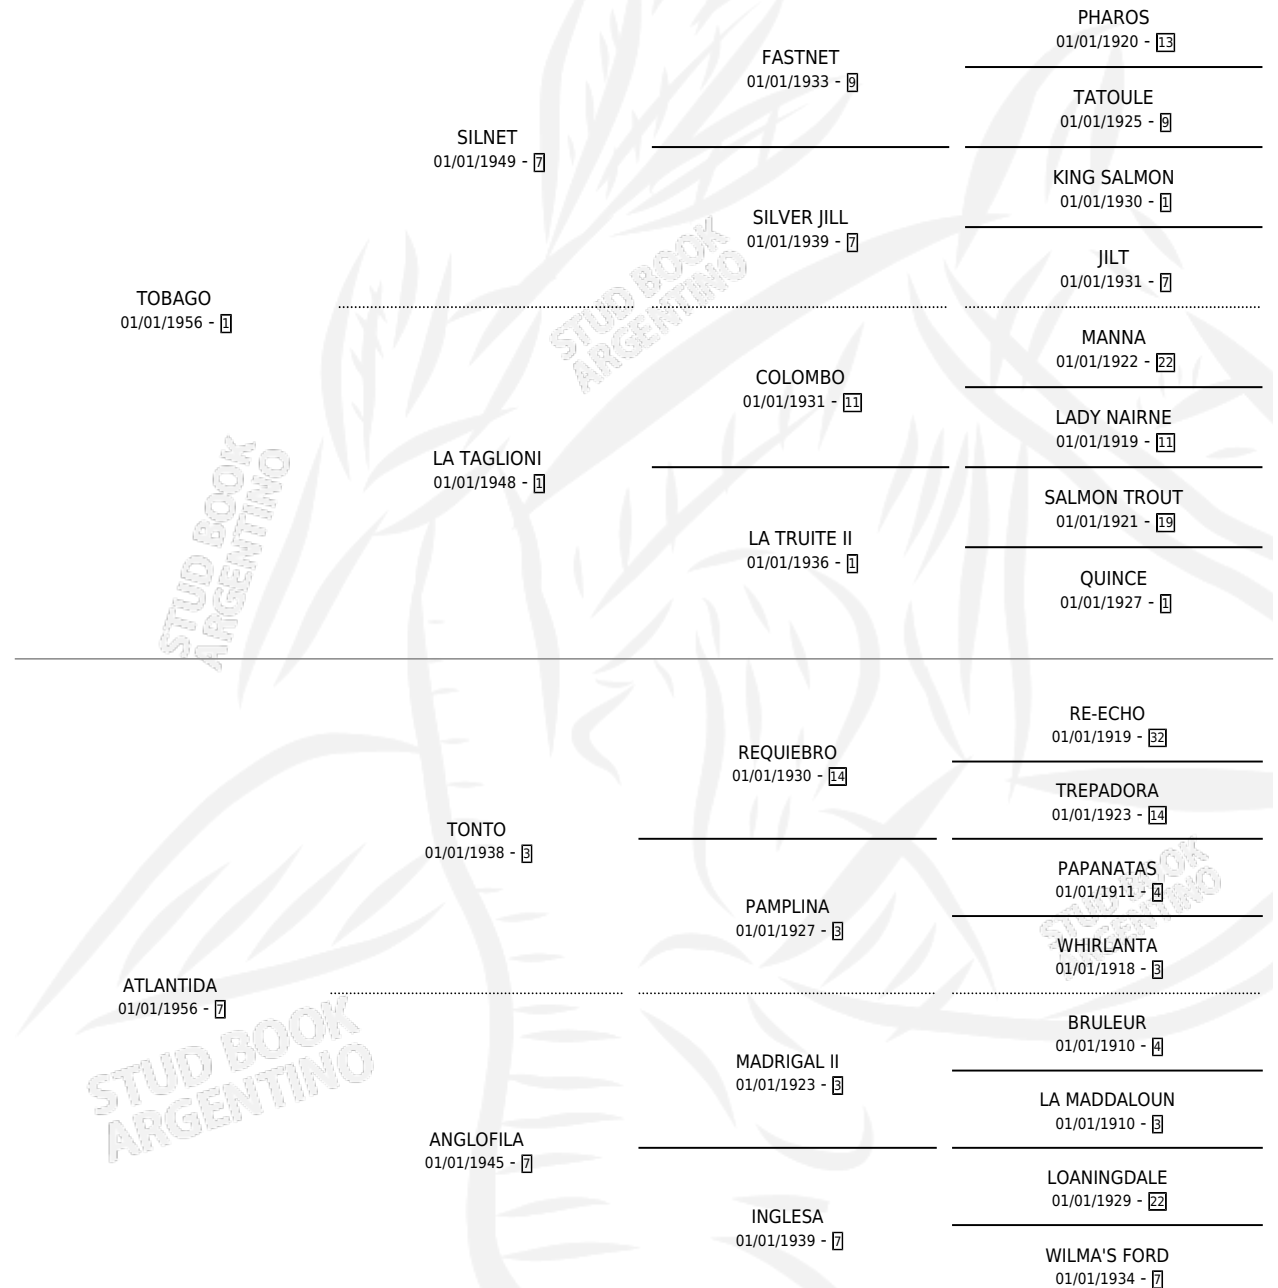

LA ATLANTIDA

por TOBAGO y ATLANTIDA por TONTO

Argentina · Hembra · Zaino · SP · 01/01/1965
Familia 7 · Volumen 25

ESTADO

TIPIFICACIÓN SANGUÍNEA	X
TIPIFICACIÓN POR ADN	X
PASAPORTE	X
IDENTIFICACIÓN POR MICROCHIP	X
REPRODUCTOR	X

Lugar de nacimiento: Campo particular

Criador: Sin dato

~

HIJOS

	MACHOS	HEMBRAS
1 NACIERON	0	1

SIN ACTUACIONES

PEDIGREE

LA ATLANTIDA