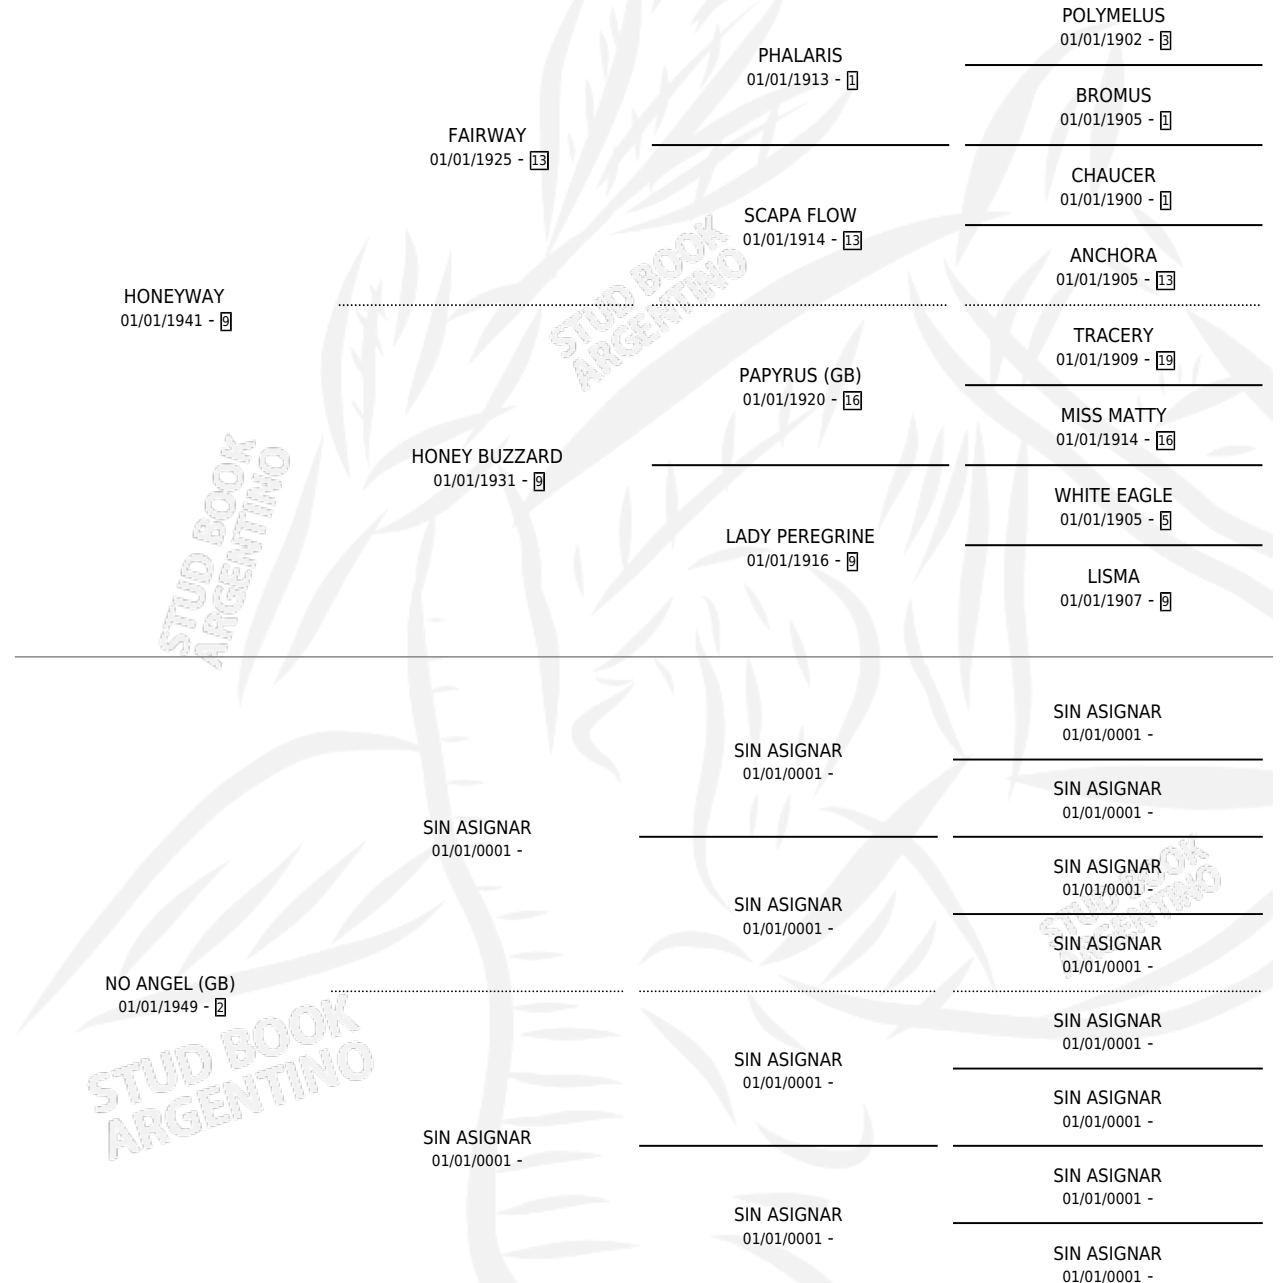

SWEET ANGEL

PEDIGREE

por HONEYWAY y NO ANGEL (GB) por SIN ASIGNAR

Argentina · Hembra · Zaino · SP · 01/01/1955
Familia 2 · Volumen 22

ESTADO

TIPIFICACIÓN SANGUÍNEA	X
TIPIFICACIÓN POR ADN	X
PASAPORTE	X
IDENTIFICACIÓN POR MICROCHIP	X
REPRODUCTOR	X

Lugar de nacimiento: Campo particular

Criador: Sin dato

~

HIJOS

	MACHOS	HEMBRAS
2 NACIERON	0	2
SIN ACTUACIONES		

SWEET ANGEL

Datos oficiales del Stud Book Argentino

Documento generado el 07/05/2026