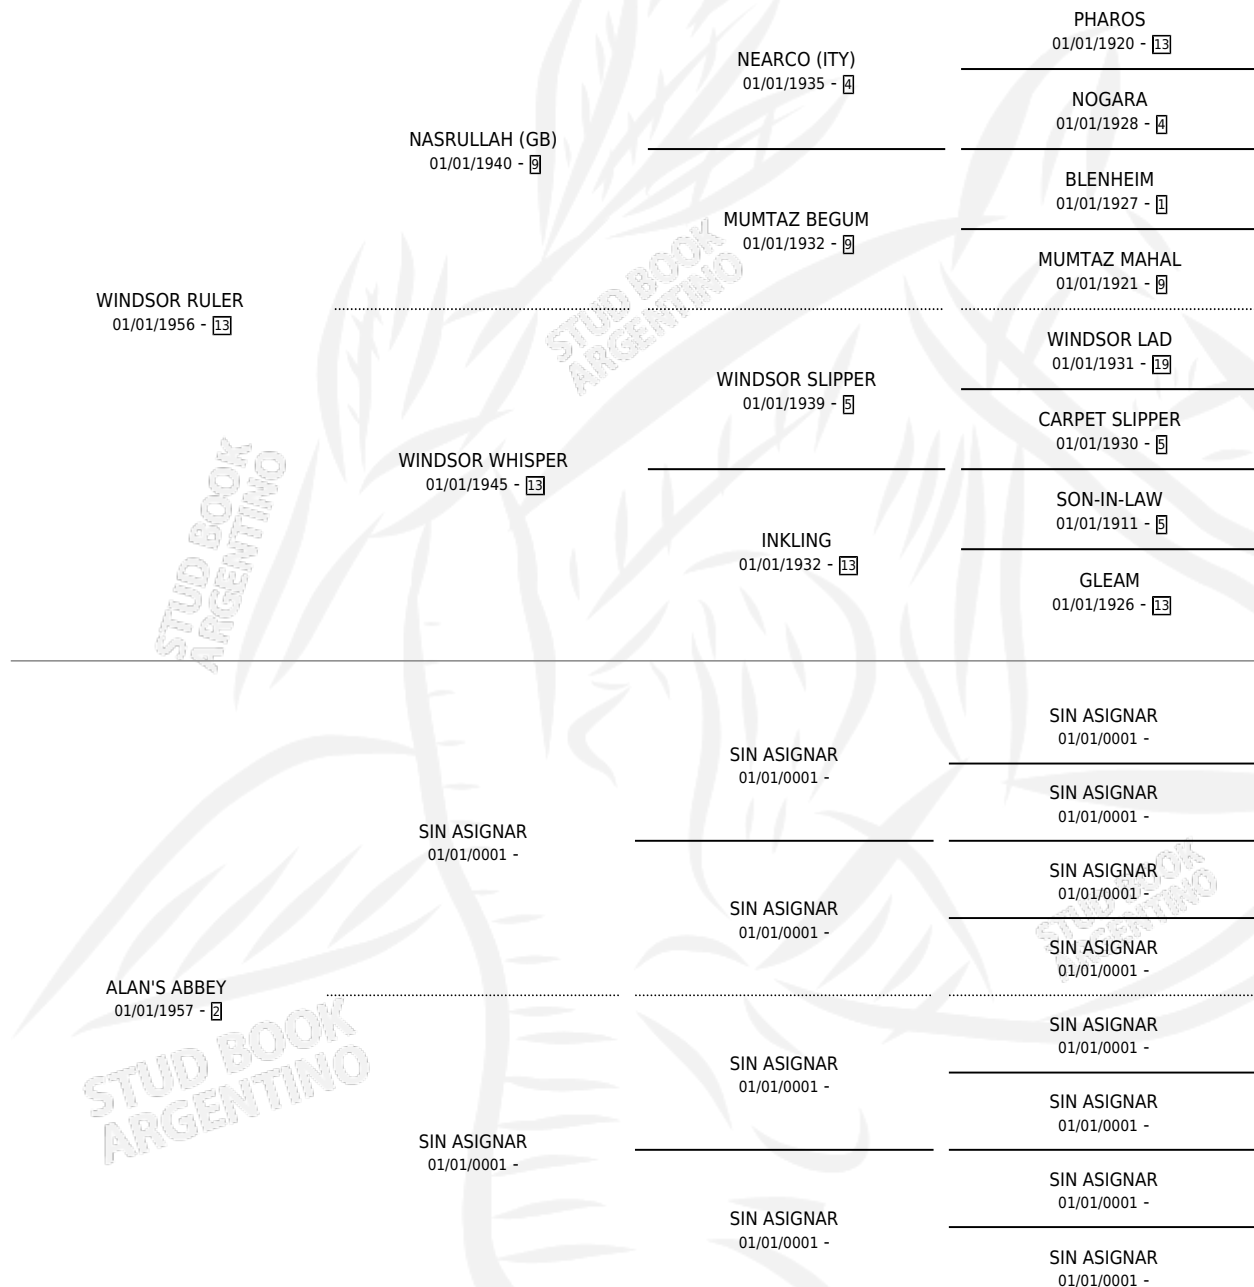

ABBEY RULER (USA)

por WINDSOR RULER y ALAN'S ABBEY por SIN ASIGNAR

Estados Unidos · Hembra · Zaino · SP · 01/01/1965
Familia 2-n · Volumen web

ESTADO

TIPIFICACIÓN SANGUÍNEA	X
TIPIFICACIÓN POR ADN	X
PASAPORTE	X
IDENTIFICACIÓN POR MICROCHIP	X
REPRODUCTOR	X

Lugar de nacimiento: Estados Unidos

Criador: Extranjero

~

HIJOS

	MACHOS	HEMBRAS
1 NACIERON	0	1

SIN ACTUACIONES

PEDIGREE

ABBAY RULER (USA)