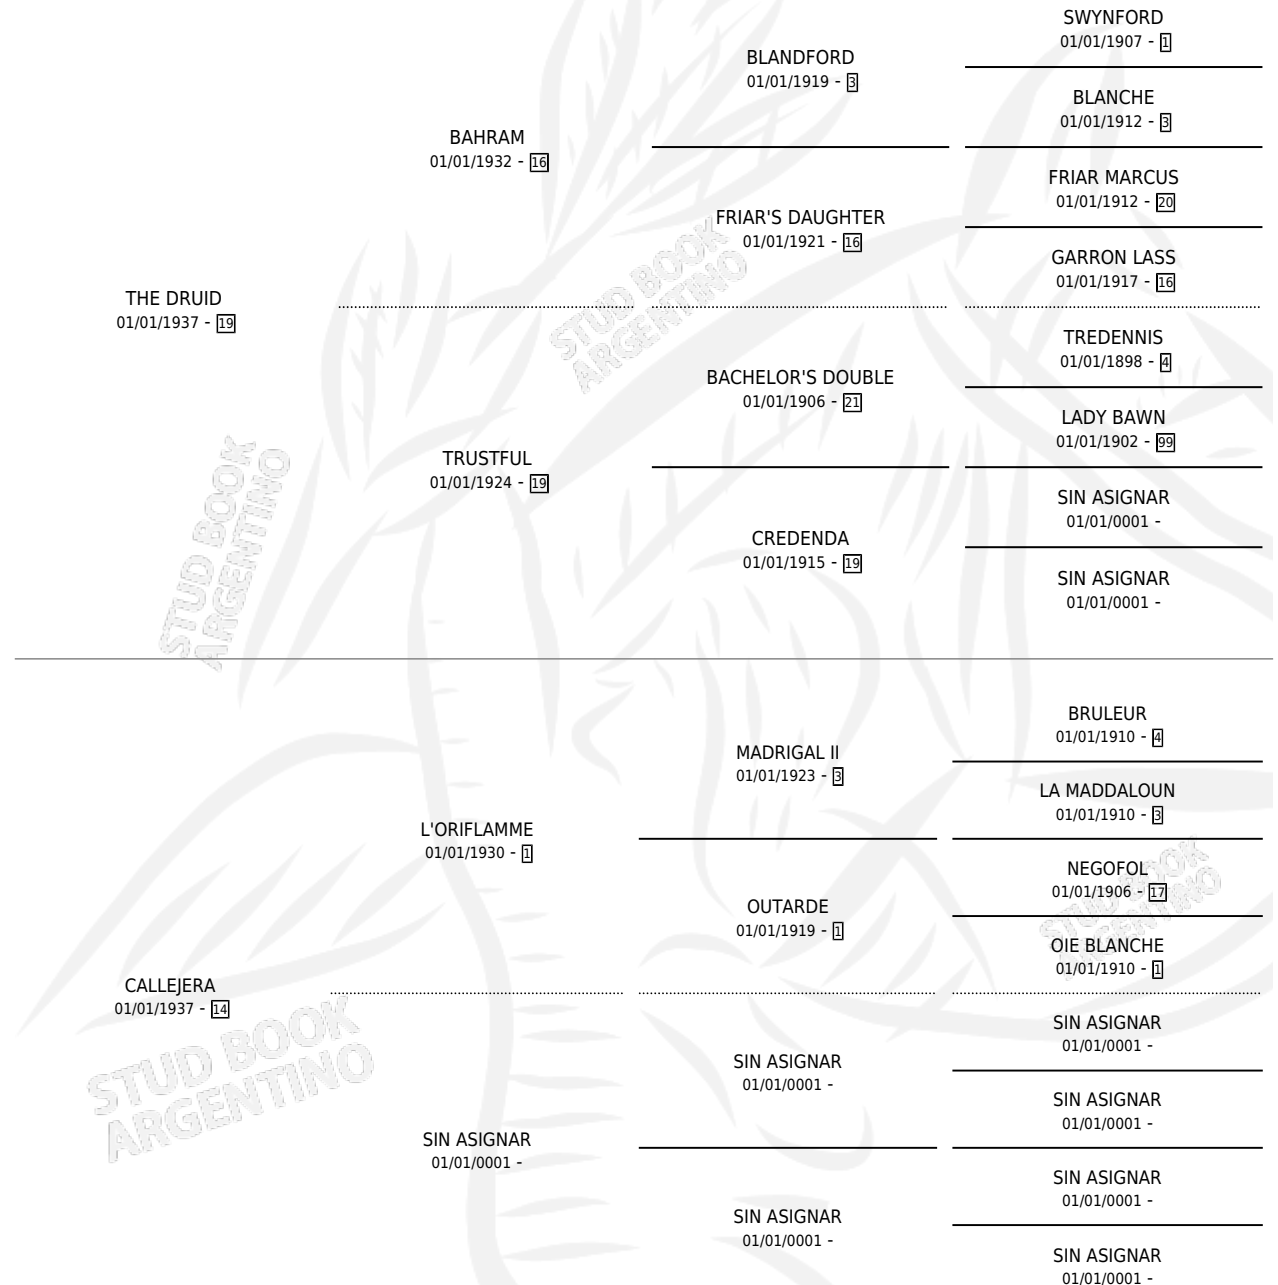

CUNETA

por THE DRUID y CALLEJERA por L'ORIFLAMME

Argentina · Hembra · Zaino · SP · 01/01/1948
Familia 14 · Volumen 20

ESTADO

TIPIFICACIÓN SANGUÍNEA	X
TIPIFICACIÓN POR ADN	X
PASAPORTE	X
IDENTIFICACIÓN POR MICROCHIP	X
REPRODUCTOR	X

Lugar de nacimiento: Campo particular

Criador: Sin dato

~

HIJOS

	MACHOS	HEMBRAS
1 NACIERON	0	1
SIN ACTUACIONES		

PEDIGREE

CUNETA

Datos oficiales del Stud Book Argentino