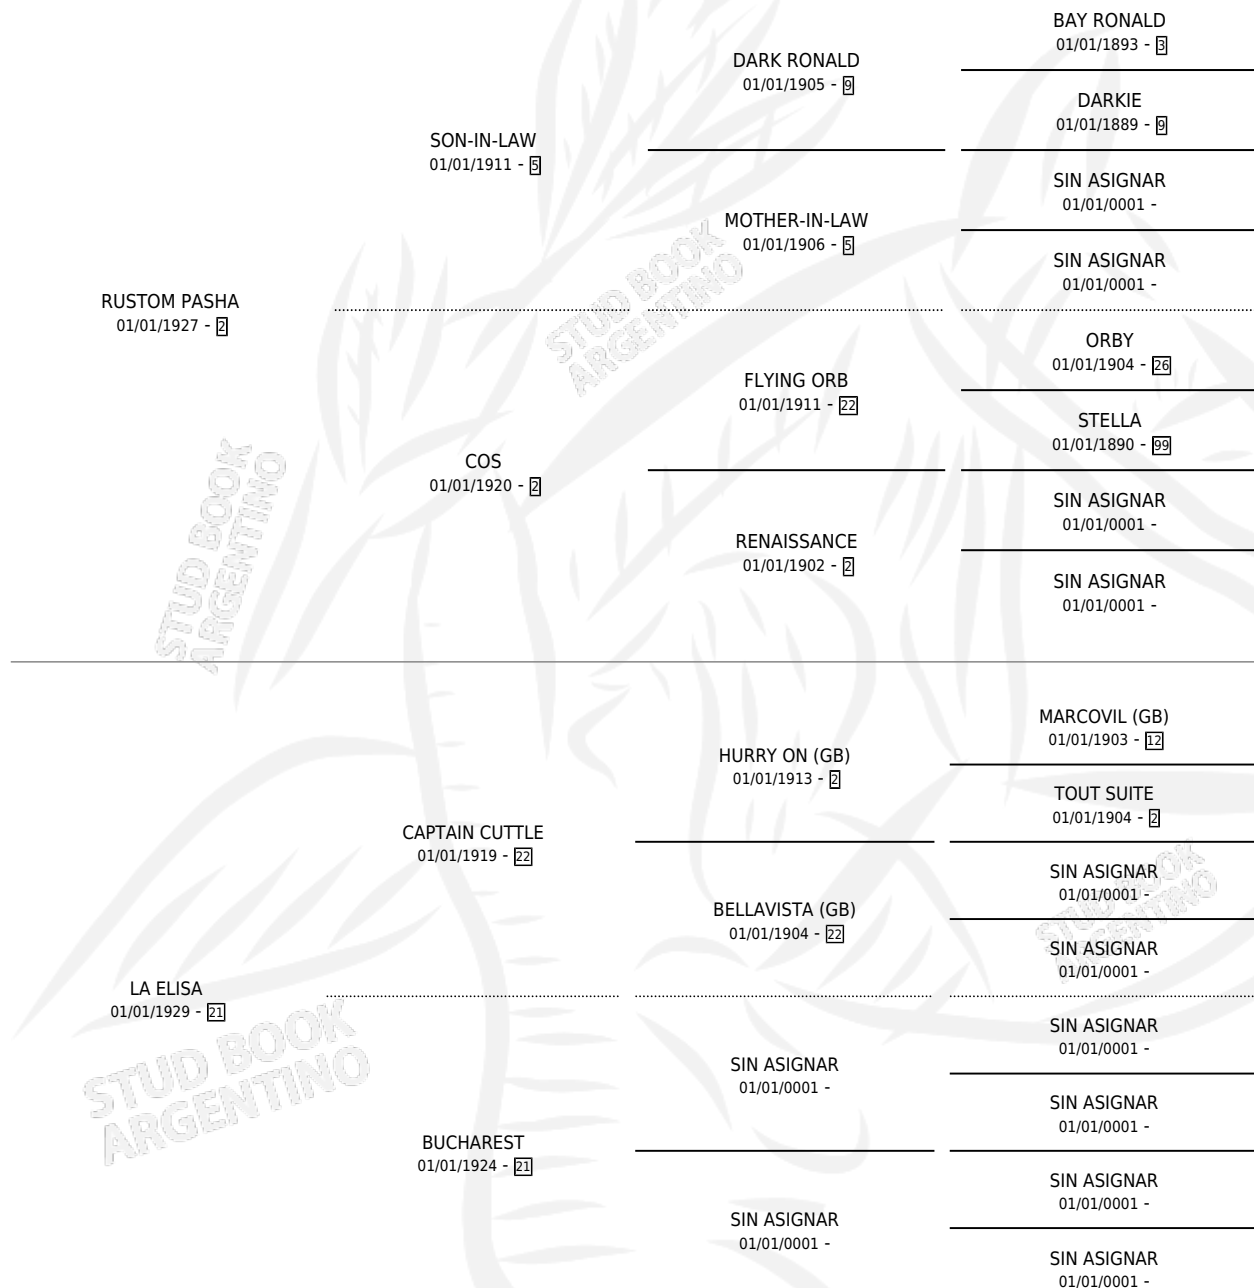

LEONARDO

por RUSTOM PASHA y LA ELISA por CAPTAIN CUTTLE

Argentina · Macho · Zaino Colorado · SP · 01/01/1946
Familia 21 · Volumen 19

ESTADO

TIPIFICACIÓN SANGUÍNEA	X
TIPIFICACIÓN POR ADN	X
PASAPORTE	X
IDENTIFICACIÓN POR MICROCHIP	X
REPRODUCTOR	X

Lugar de nacimiento: Campo particular

Criador: Sin dato

~

HIJOS

	MACHOS	HEMBRAS
5 NACIERON	1	4

SIN ACTUACIONES

PEDIGREE

LEONARDO