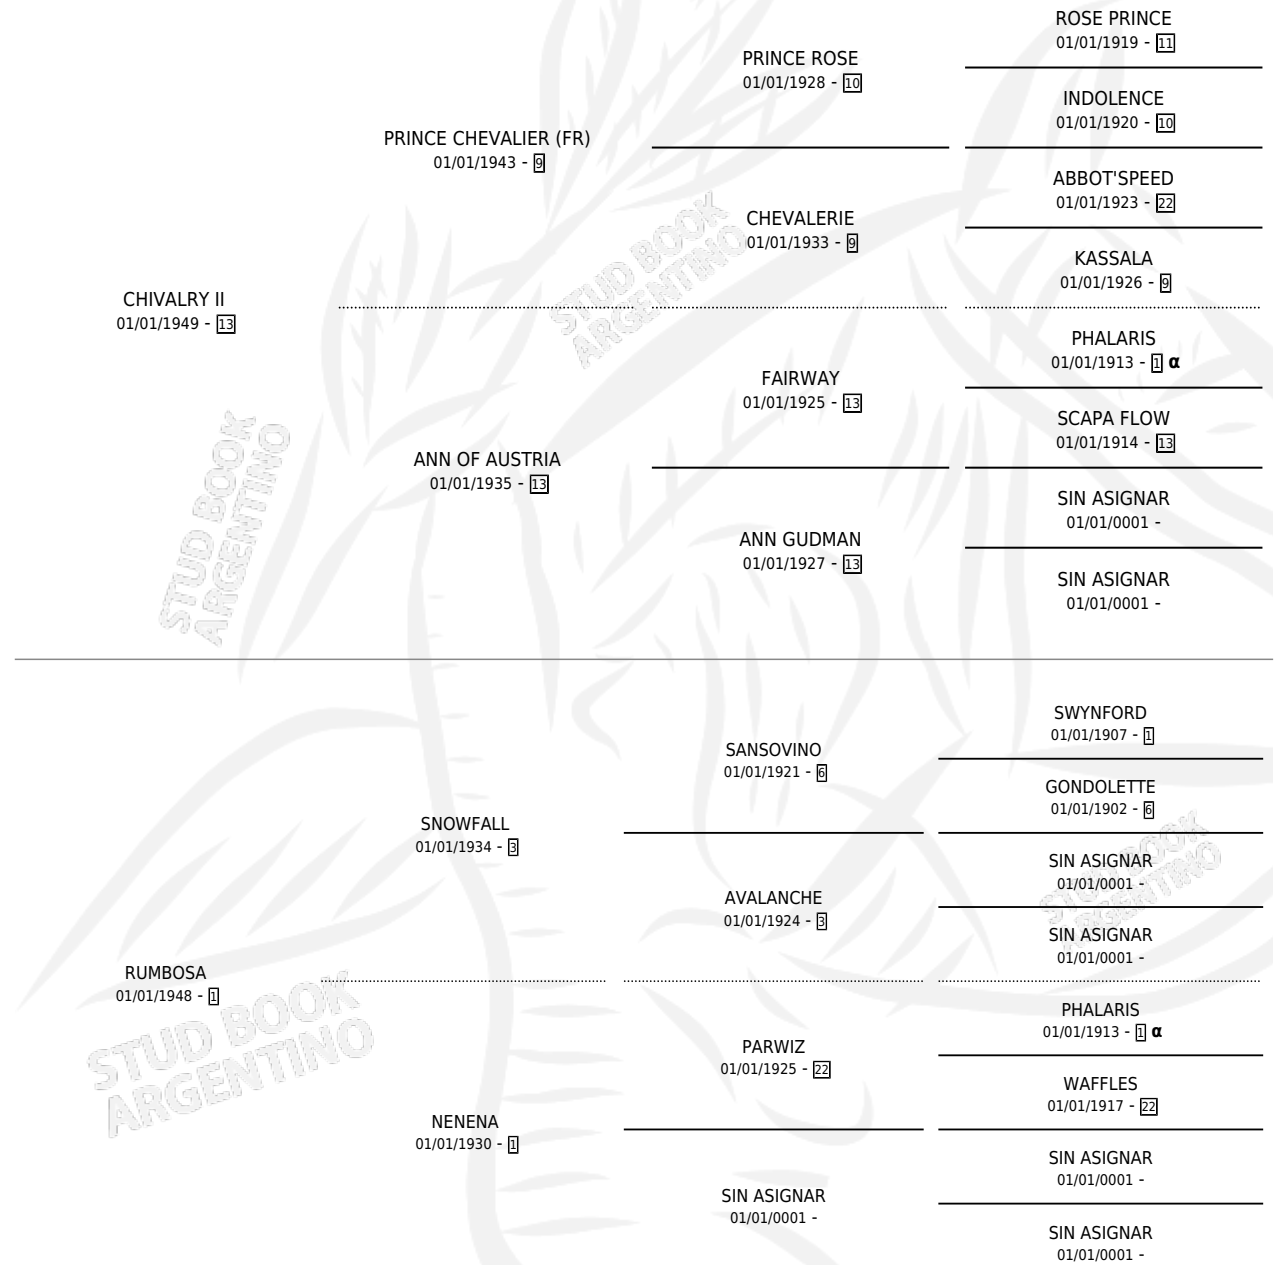

CHICHA

por CHIVALRY II y RUMBOSA por SNOWFALL

Argentina · Hembra · Zaino Colorado · SP · 01/01/1959
Familia 1 · Volumen 23

ESTADO

TIPIFICACIÓN SANGUÍNEA	X
TIPIFICACIÓN POR ADN	X
PASAPORTE	X
IDENTIFICACIÓN POR MICROCHIP	X
REPRODUCTOR	X

Lugar de nacimiento: Campo particular

Criador: Sin dato

~

HIJOS

	MACHOS	HEMBRAS
2 NACIERON	1	1
SIN ACTUACIONES		

PEDIGREE

INBREEDING : α

CHICHA