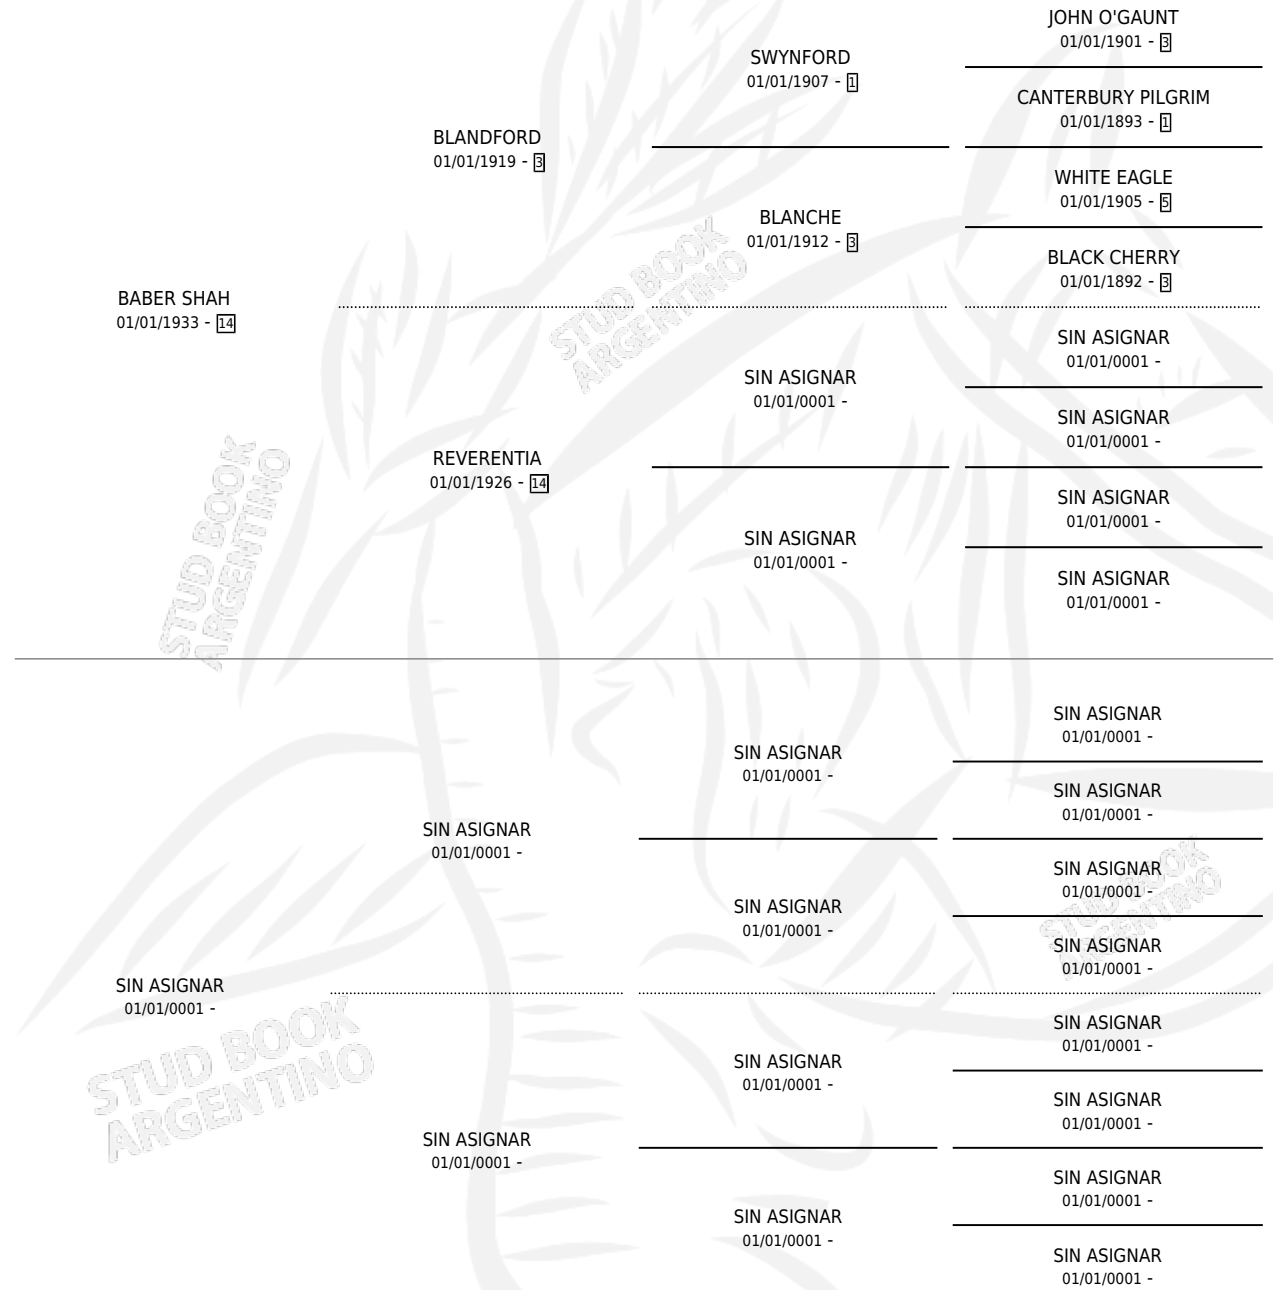

LINTERNA

por **BABER SHAH** y **SIN ASIGNAR** por **SIN ASIGNAR**

Argentina · Hembra · Alazan Tostado · SP · 01/01/1947
Familia 1 · Volumen 19

ESTADO

TIPIFICACIÓN SANGUÍNEA	X
TIPIFICACIÓN POR ADN	X
PASAPORTE	X
IDENTIFICACIÓN POR MICROCHIP	X
REPRODUCTOR	X

Lugar de nacimiento: Campo particular

Criador: Sin dato

~

HIJOS

	MACHOS	HEMBRAS
4 NACIERON	1	3
SIN ACTUACIONES		

PEDIGREE

LINTERNA

Datos oficiales del Stud Book Argentino