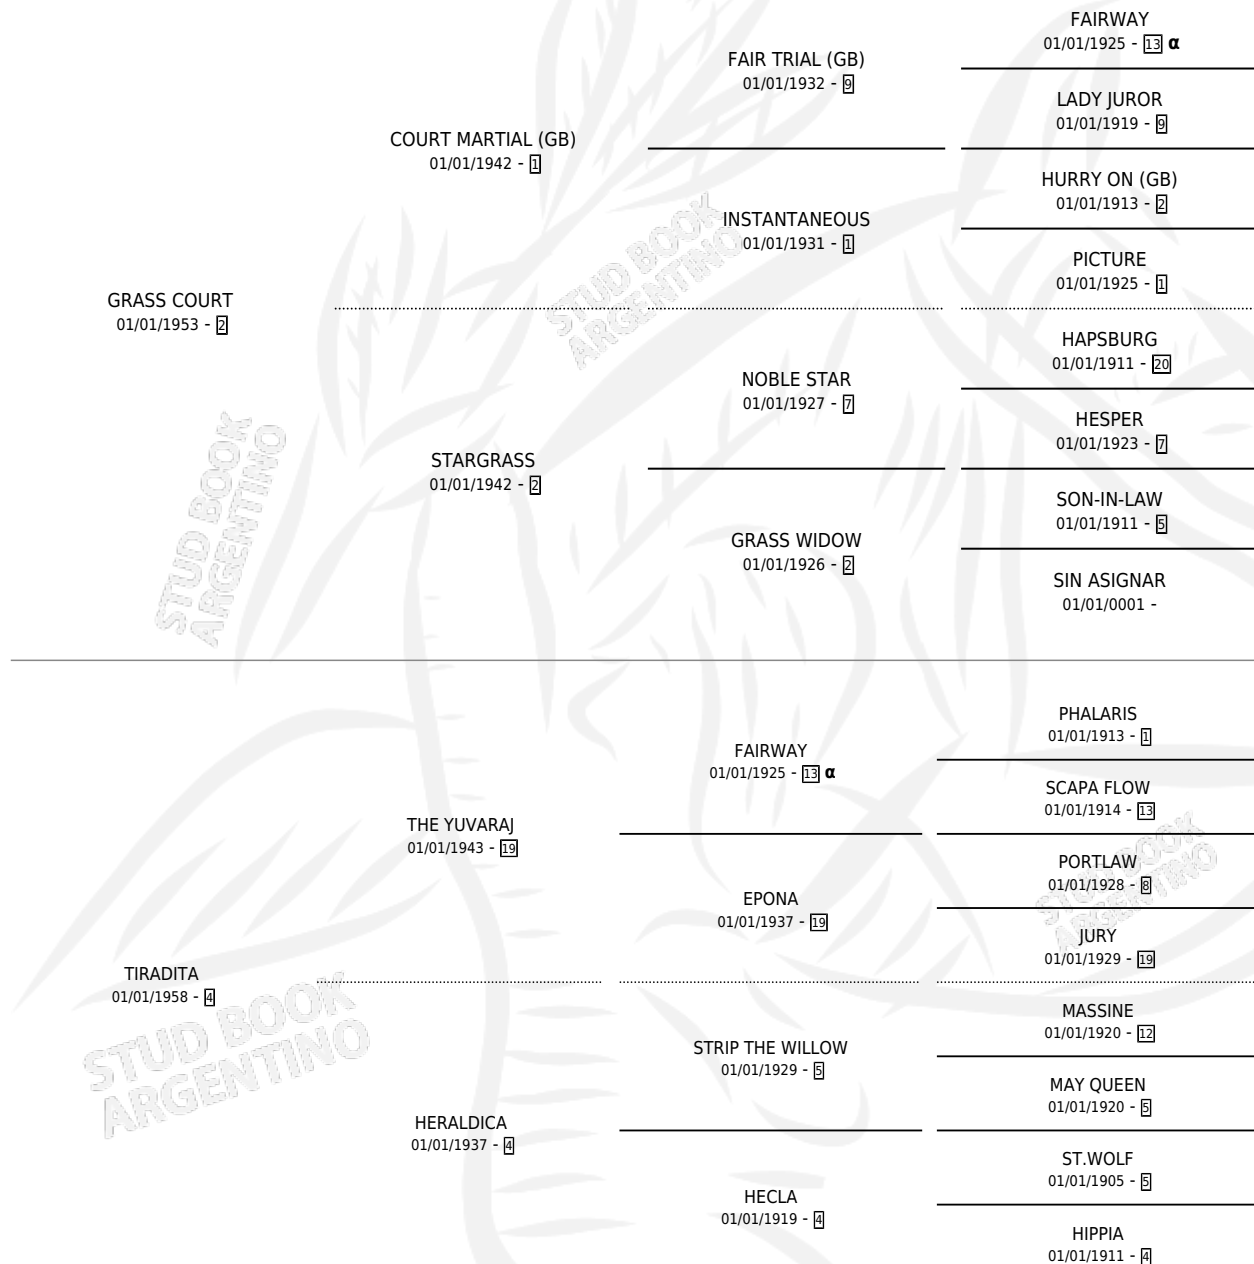

LA ELENITA

por GRASS COURT y TIRADITA por THE YUVARAJ

Argentina · Hembra · Alazan · SP · 01/01/1964
Familia 4-d · Volumen 25

ESTADO

TIPIFICACIÓN SANGUÍNEA	X
TIPIFICACIÓN POR ADN	X
PASAPORTE	X
IDENTIFICACIÓN POR MICROCHIP	X
REPRODUCTOR	X

Lugar de nacimiento: Campo particular

Criador: Sin dato

~

HIJOS

	MACHOS	HEMBRAS
2 NACIERON	0	2

SIN ACTUACIONES

PEDIGREE

INBREEDING : α