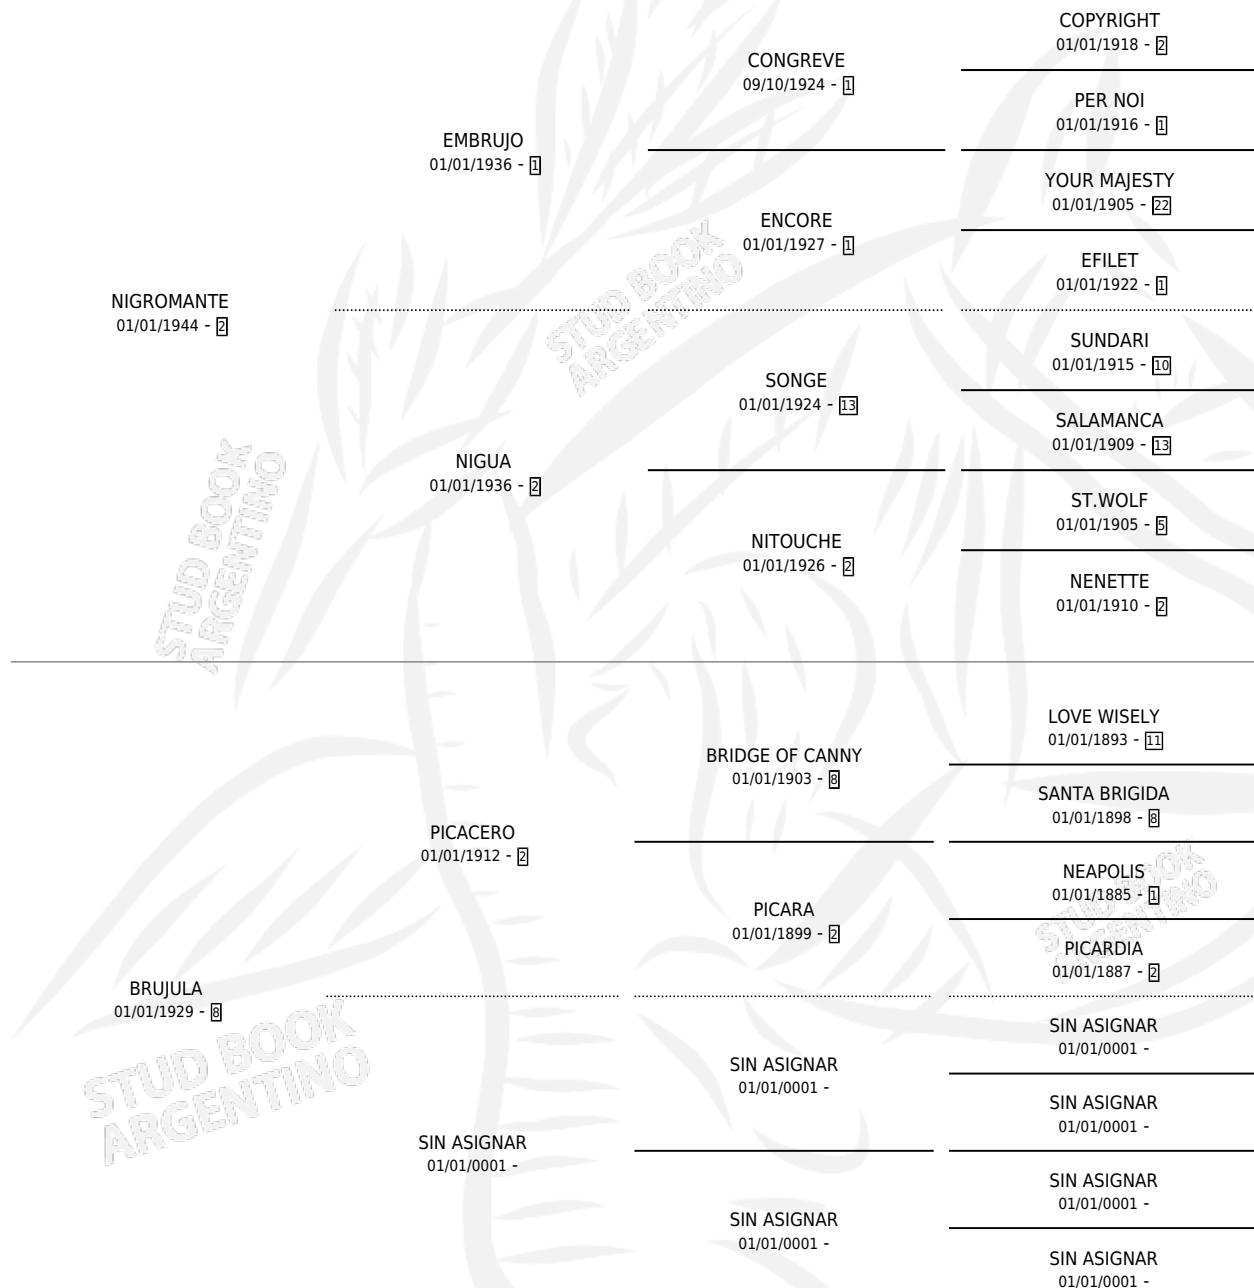

ROSE DES VENTS

por NIGROMANTE y BRUJULA por PICACERO

Argentina · Hembra · Alazan · SP · 01/01/1952
Familia 8-h · Volumen 21

ESTADO

TIPIFICACIÓN SANGUÍNEA	X
TIPIFICACIÓN POR ADN	X
PASAPORTE	X
IDENTIFICACIÓN POR MICROCHIP	X
REPRODUCTOR	X

Lugar de nacimiento: Campo particular

Criador: Sin dato

~

HIJOS

	MACHOS	HEMBRAS
3 NACIERON	0	3

SIN ACTUACIONES

PEDIGREE

ROSE DES VENTS