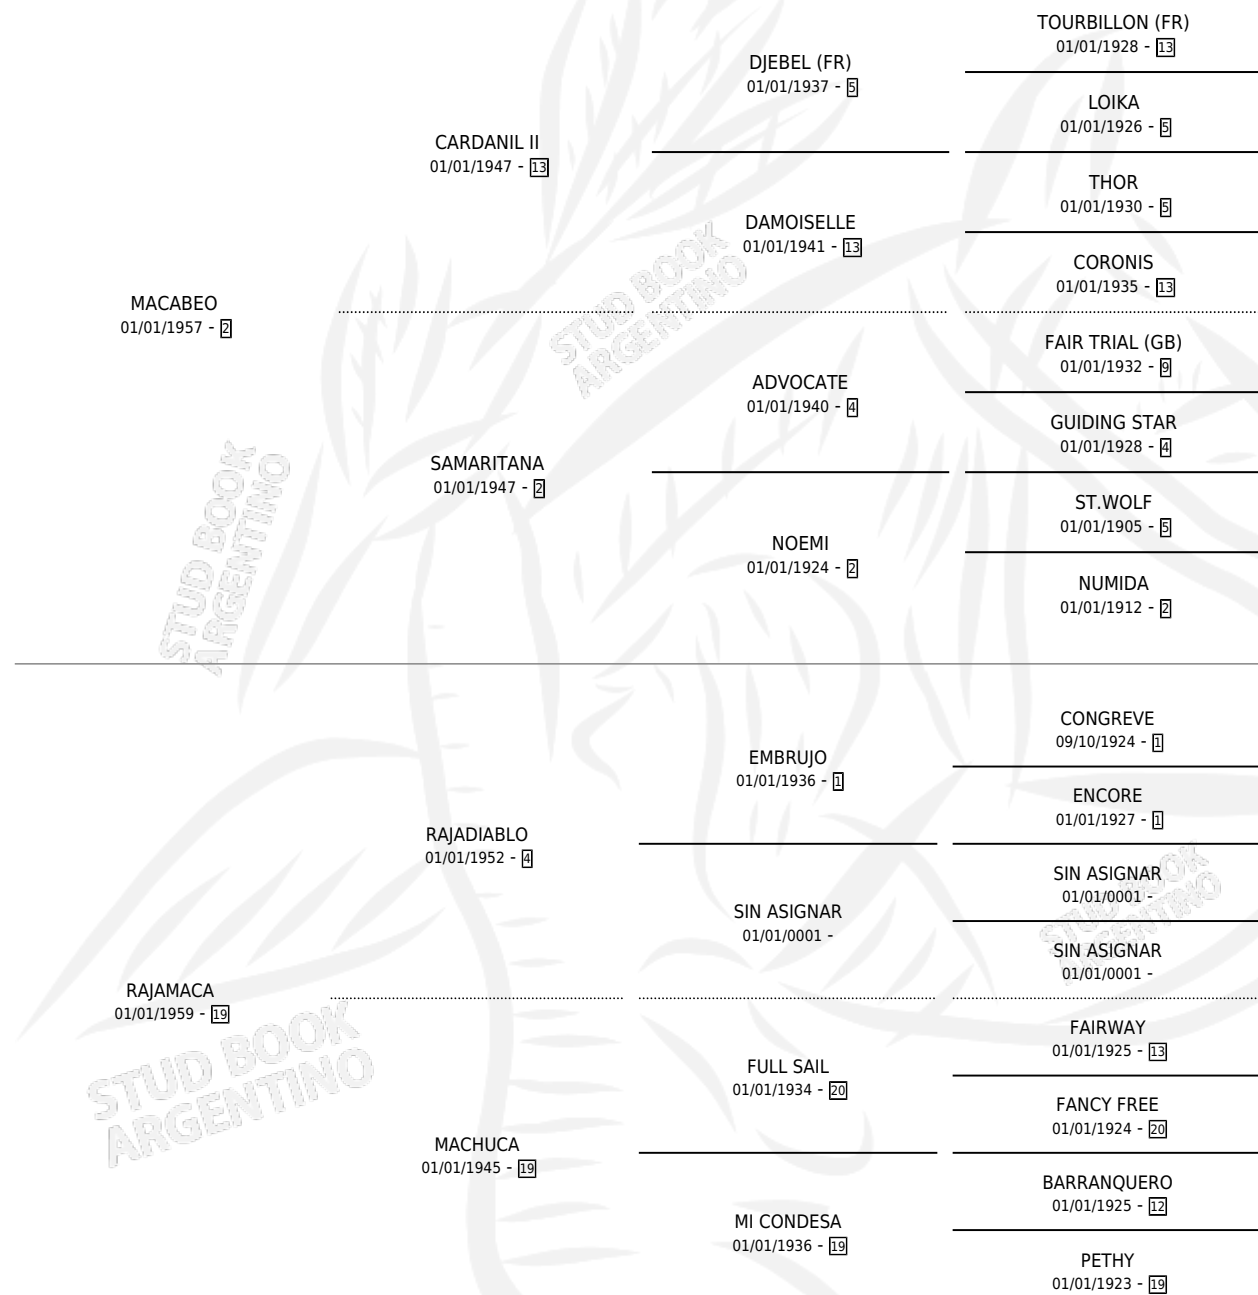

Lugar de nacimiento: Campo particular

Criador: Sin dato

~

HIJOS

	MACHOS	HEMBRAS
1 NACIERON	1	0

SIN ACTUACIONES

PEDIGREE

JUNE DARLING