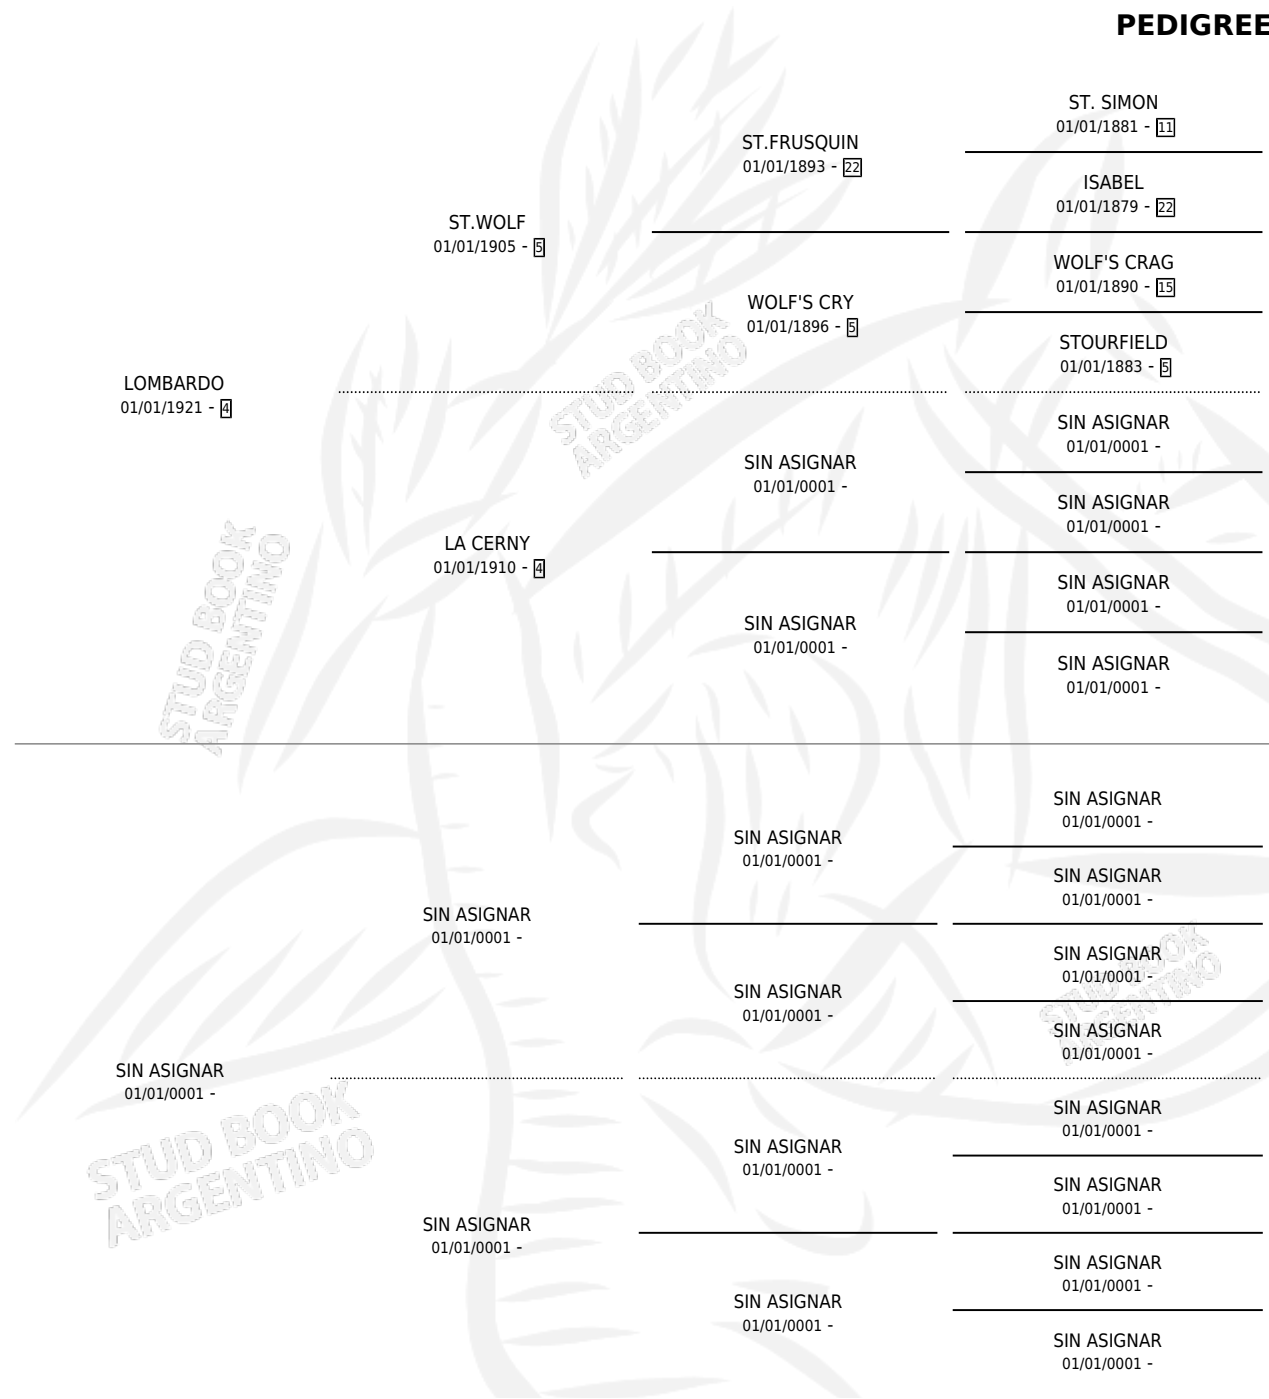

## PEDIGREE

por **LOMBARDO** y **SIN ASIGNAR** por **SIN ASIGNAR**

Argentina · Hembra · Zaino · SP · 01/01/1939  
Familia 21 · Volumen 17

### ESTADO

TIPIFICACIÓN SANGUÍNEA	X
TIPIFICACIÓN POR ADN	X
PASAPORTE	X
IDENTIFICACIÓN POR MICROCHIP	X
REPRODUCTOR	X

**Lugar de nacimiento:** Campo Particular

**Criador:** Sin dato

~

### HIJOS

	MACHOS	HEMBRAS
2 NACIERON	1	1
SIN ACTUACIONES		