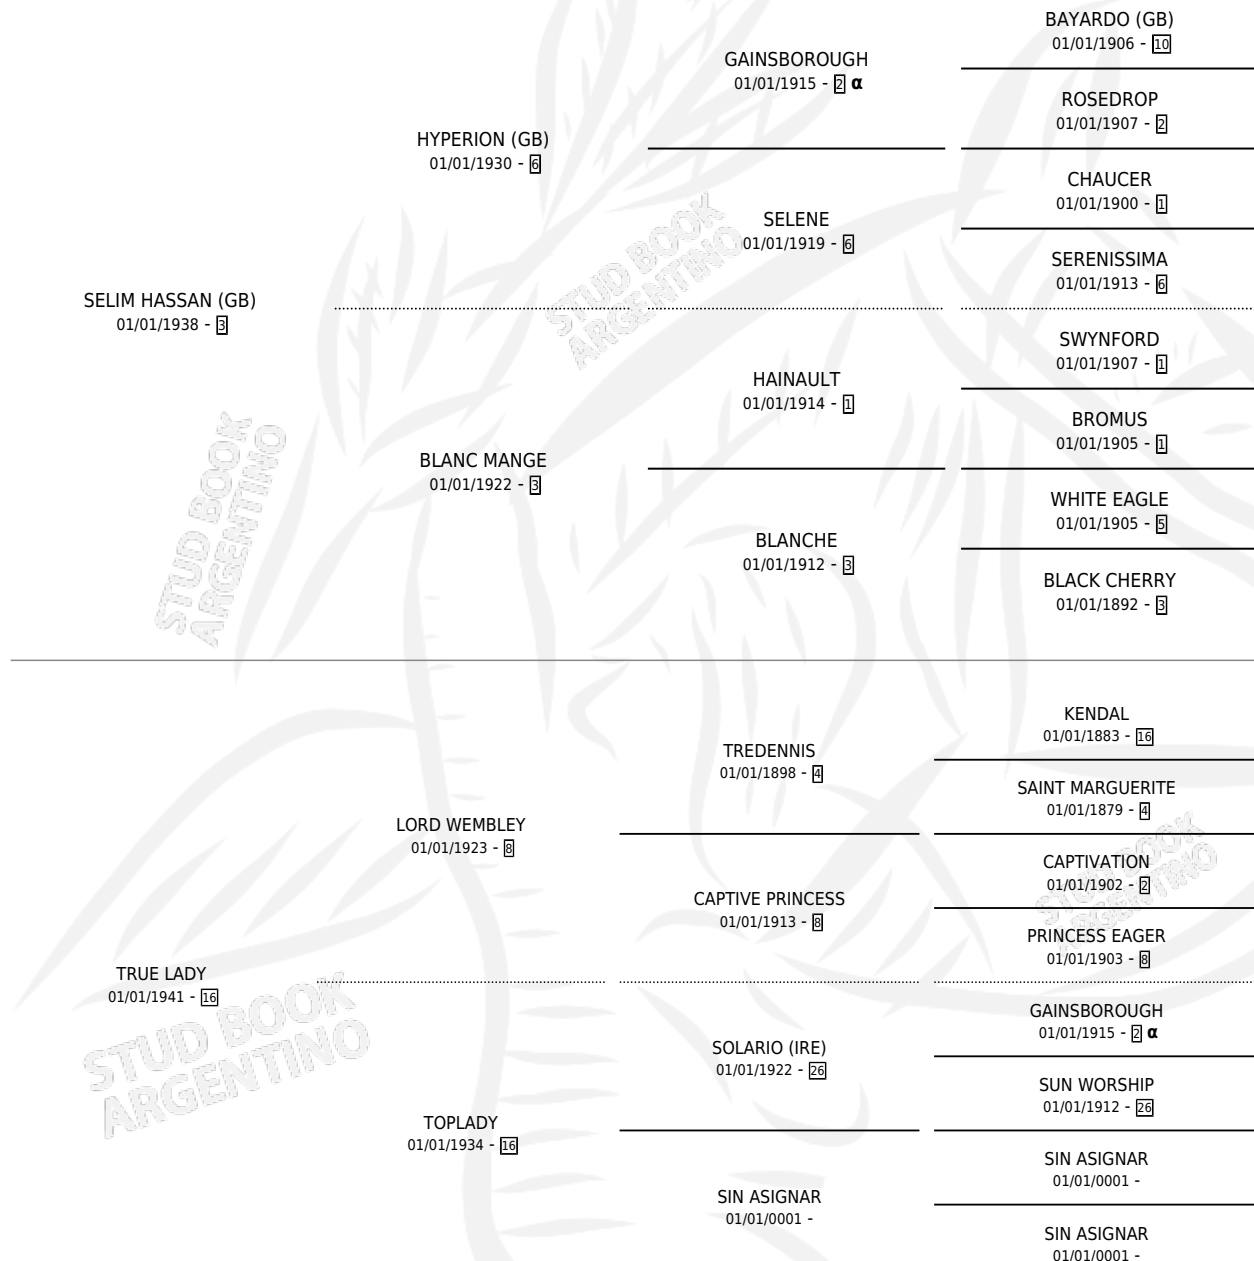

TRUE LOVE

por **SELIM HASSAN (GB)** y **TRUE LADY** por **LORD WEMBLEY**

Argentina · Hembra · Zaino Doradillo · SP · 01/01/1949
Familia 16-f · Volumen 20

ESTADO

TIPIFICACIÓN SANGUÍNEA	X
TIPIFICACIÓN POR ADN	X
PASAPORTE	X
IDENTIFICACIÓN POR MICROCHIP	X
REPRODUCTOR	X

Lugar de nacimiento: Campo particular
Criador: Sin dato

~

HIJOS

	MACHOS	HEMBRAS
3 NACIERON	1	2
SIN ACTUACIONES		

PEDIGREE

INBREEDING : α