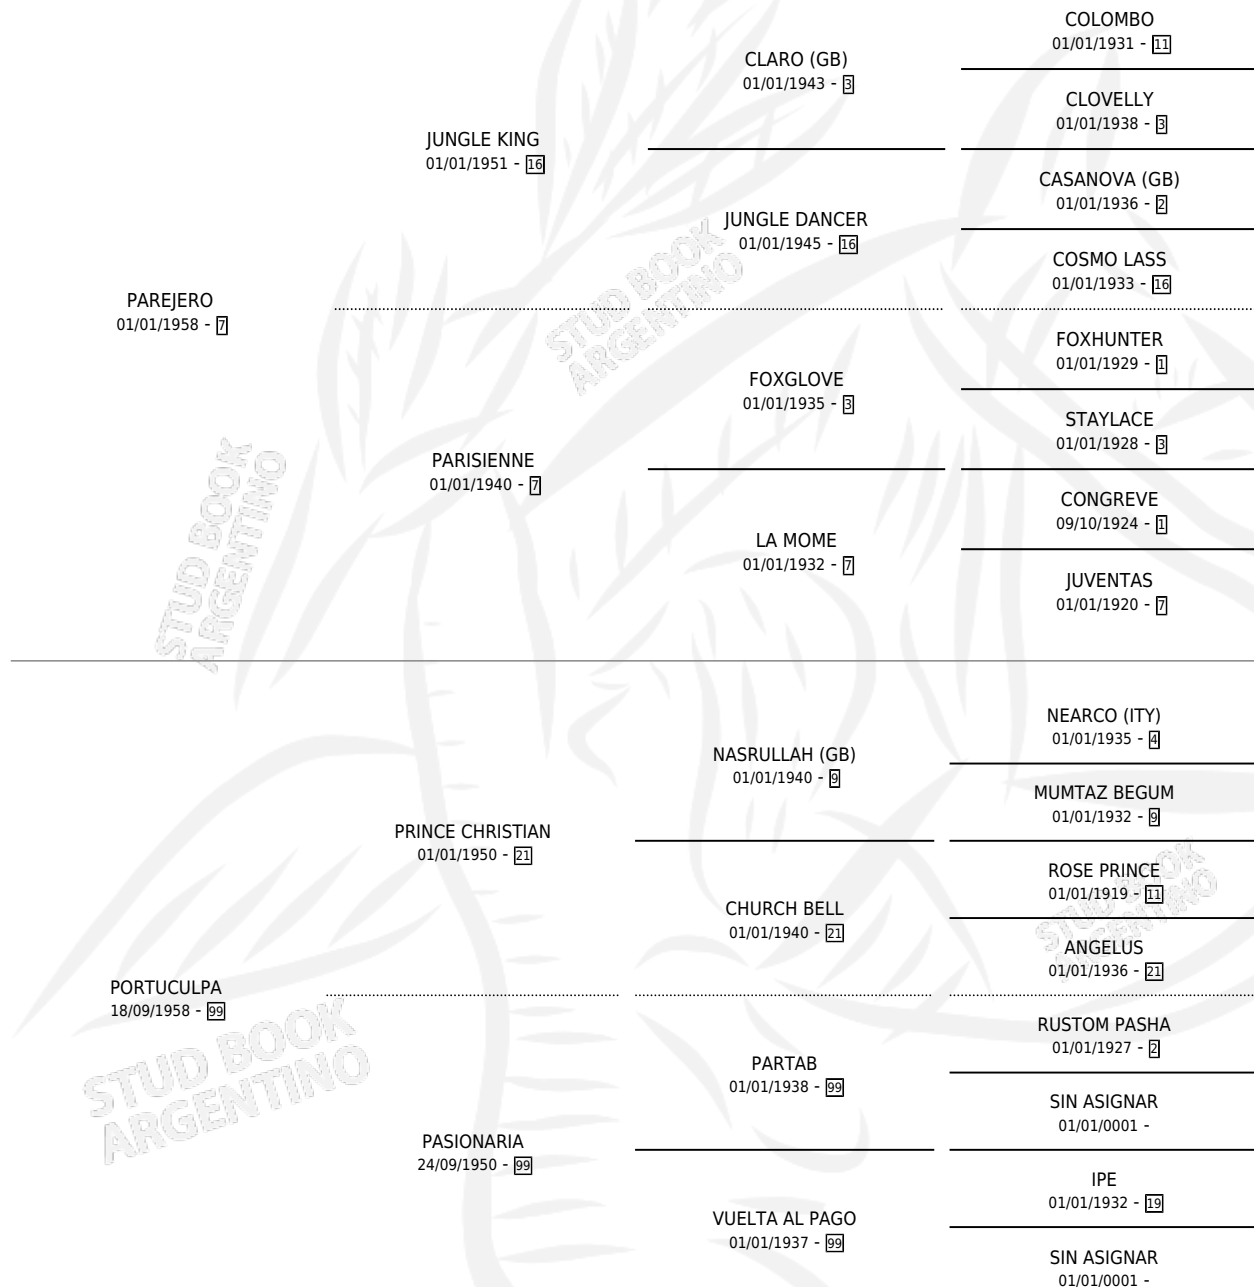

PAY PAMPA

por PAREJERO y PORTUCULPA por PRINCE CHRISTIAN

Argentina · Hembra · Zaino Colorado · SP · 14/11/1968
Familia 99 · Volumen 26

ESTADO

TIPIFICACIÓN SANGUÍNEA	X
TIPIFICACIÓN POR ADN	X
PASAPORTE	X
IDENTIFICACIÓN POR MICROCHIP	X
REPRODUCTOR	X

Lugar de nacimiento: Campo particular

Criador: Sin dato

~

HIJOS

	MACHOS	HEMBRAS
6 NACIERON	5	1
4 CORRIERON	3	1
4 GANARON	3	1
0 GANADORES CL	0 GANADORES GR	0 GANADORES G1

PEDIGREE

PAY PAMPA

Datos oficiales del Stud Book Argentino