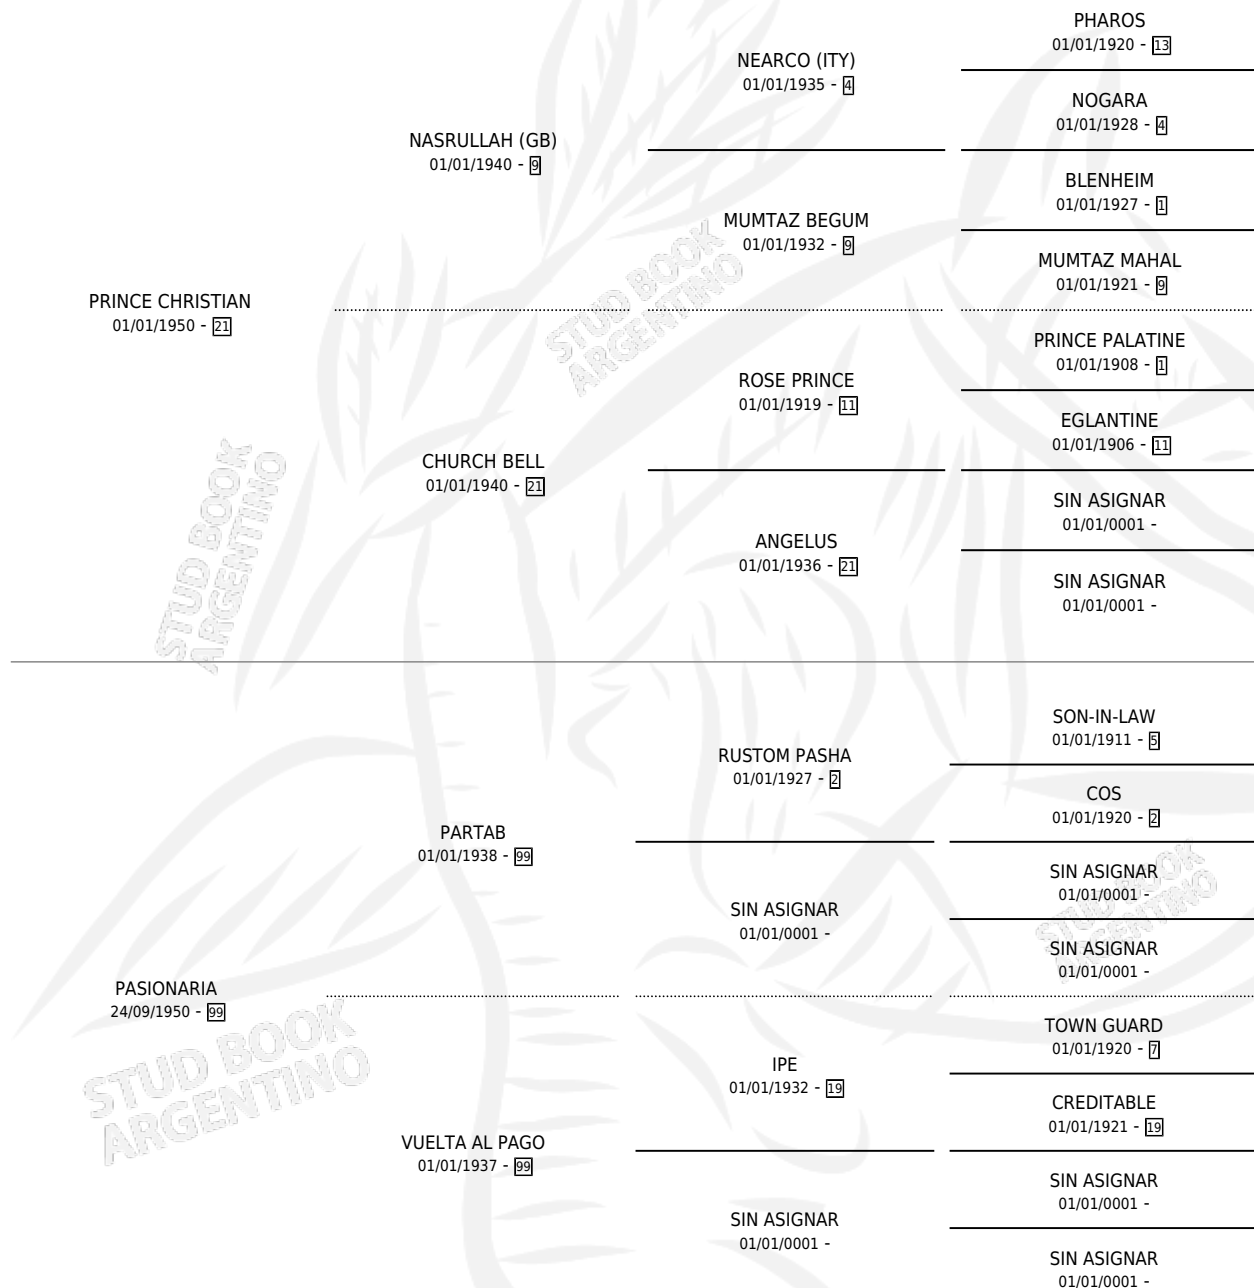

PORTUCULPA

por PRINCE CHRISTIAN y PASIONARIA por PARTAB

Argentina · Hembra · Zaino · · 18/09/1958
Familia 99 · Volumen 23

ESTADO

TIPIFICACIÓN SANGUÍNEA	X
TIPIFICACIÓN POR ADN	X
PASAPORTE	X
IDENTIFICACIÓN POR MICROCHIP	X
REPRODUCTOR	X

Lugar de nacimiento: Campo particular

Criador: Sin dato

~

HIJOS

	MACHOS	HEMBRAS
1 NACIERON	0	1
SIN ACTUACIONES		

PEDIGREE

PORTUCULPA

Datos oficiales del Stud Book Argentino