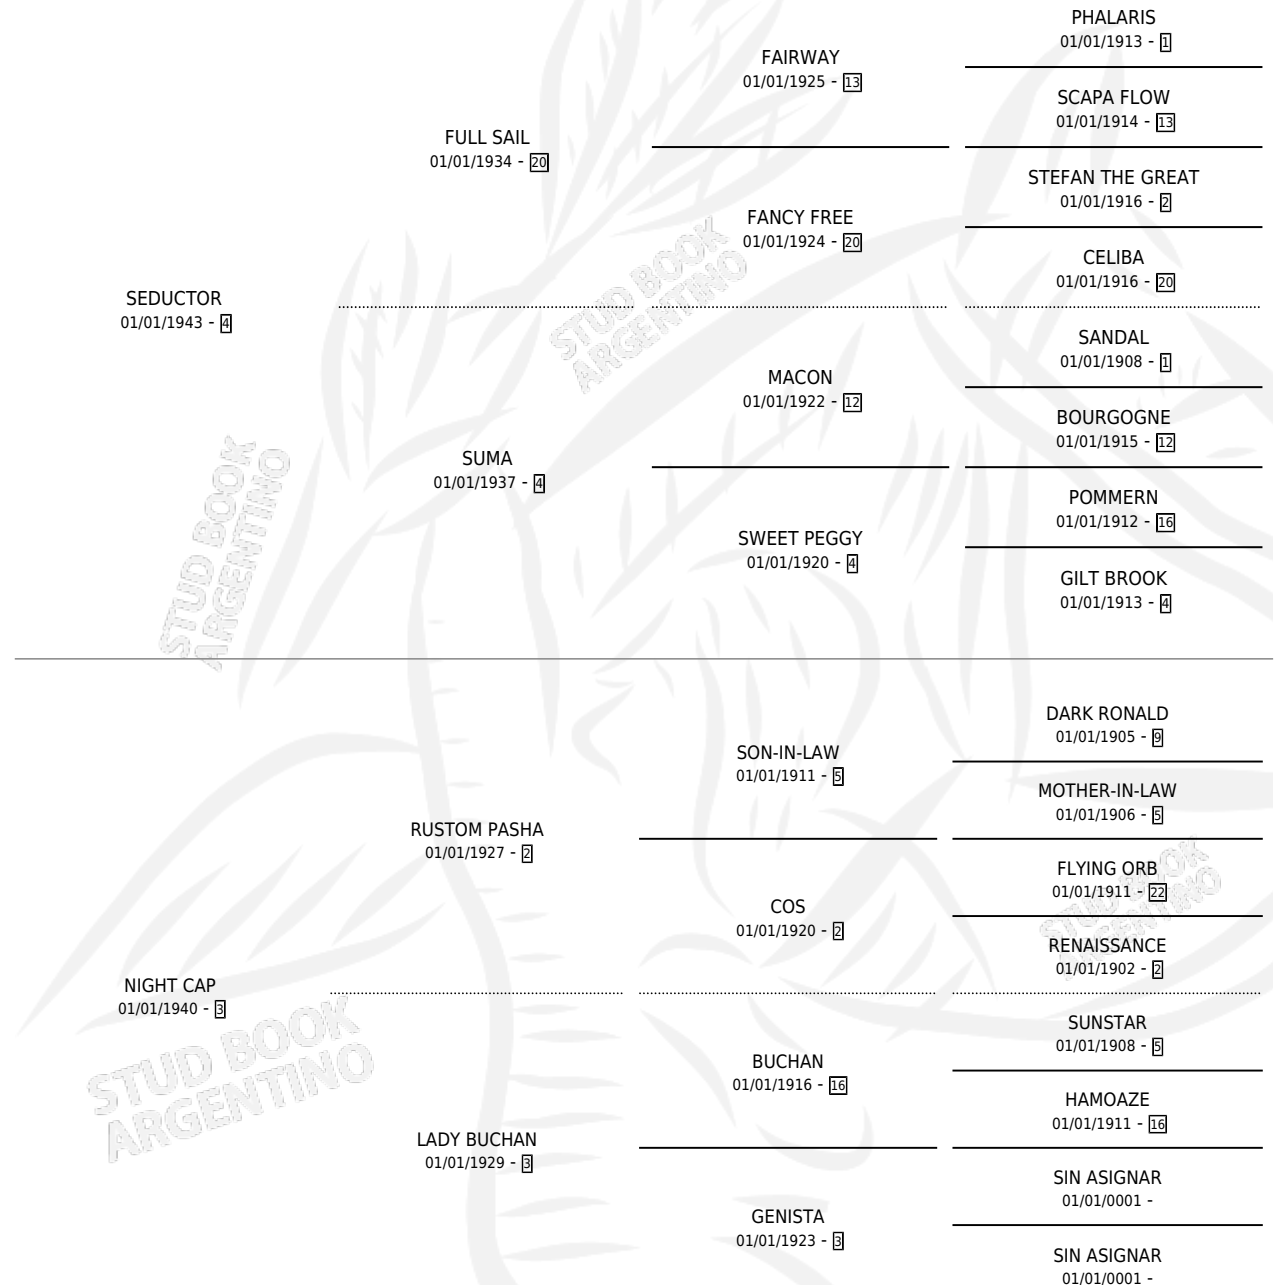

CAÑA DULCE

por **SEDUCTOR** y **NIGHT CAP** por **RUSTOM PASHA**

Argentina · Hembra · Zaino Doradillo · SP · 01/01/1949
Familia 3-e · Volumen 20

ESTADO

TIPIFICACIÓN SANGUÍNEA	X
TIPIFICACIÓN POR ADN	X
PASAPORTE	X
IDENTIFICACIÓN POR MICROCHIP	X
REPRODUCTOR	X

Lugar de nacimiento: Campo particular

Criador: Sin dato

~

HIJOS

	MACHOS	HEMBRAS
3 NACIERON	0	3

SIN ACTUACIONES

PEDIGREE

CAÑA DULCE