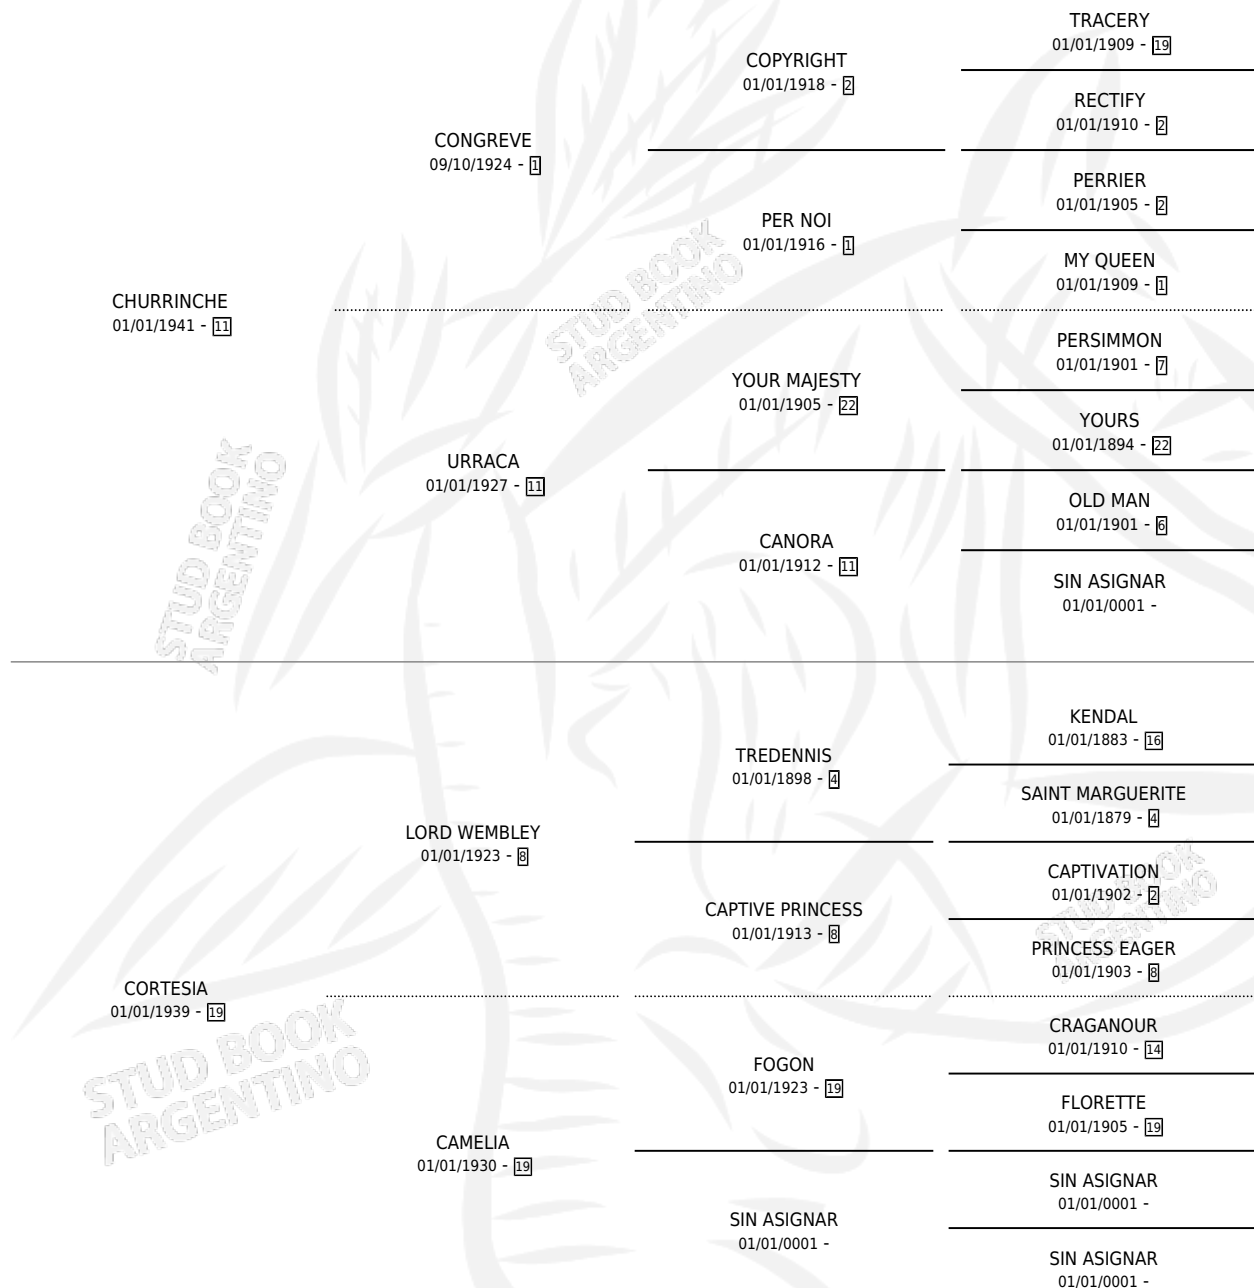

REGENCE

por **CHURRINCHE** y **CORTESIA** por **LORD WEMBLEY**

Argentina · Hembra · Alazan · · 01/01/1950
Familia 19 · Volumen 20

ESTADO

TIPIFICACIÓN SANGUÍNEA	X
TIPIFICACIÓN POR ADN	X
PASAPORTE	X
IDENTIFICACIÓN POR MICROCHIP	X
REPRODUCTOR	X

Lugar de nacimiento: Campo particular

Criador: Sin dato

~

HIJOS

	MACHOS	HEMBRAS
1 NACIERON	1	0

SIN ACTUACIONES

PEDIGREE

REGENCE