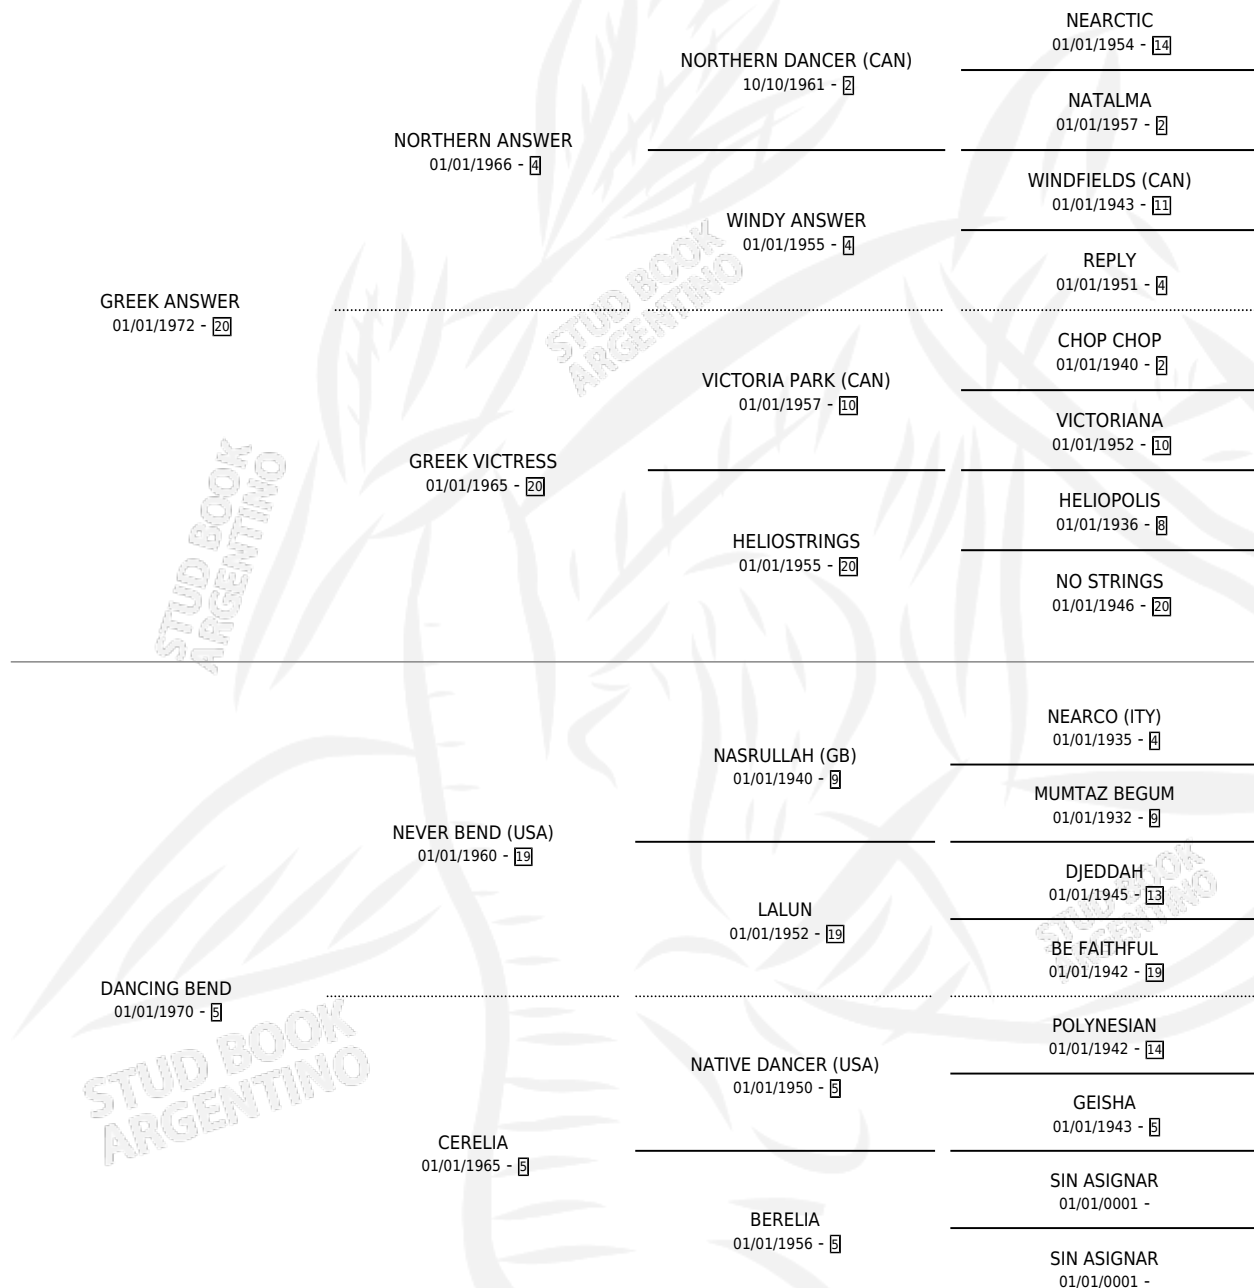

TOGA TOGA

por GREEK ANSWER y DANCING BEND por NEVER BEND (USA)

Argentina · Hembra · Zaino · SP · 01/01/1978
Familia 5-j · Volumen 30

ESTADO

TIPIFICACIÓN SANGUÍNEA	X
TIPIFICACIÓN POR ADN	X
PASAPORTE	X
IDENTIFICACIÓN POR MICROCHIP	X
REPRODUCTOR	X

Lugar de nacimiento: Campo particular
Criador: Sin dato

~

HIJOS

	MACHOS	HEMBRAS
2 NACIERON	1	1
SIN ACTUACIONES		

PEDIGREE

TOGA TOGA

Datos oficiales del Stud Book Argentino

Documento generado el 07/05/2026