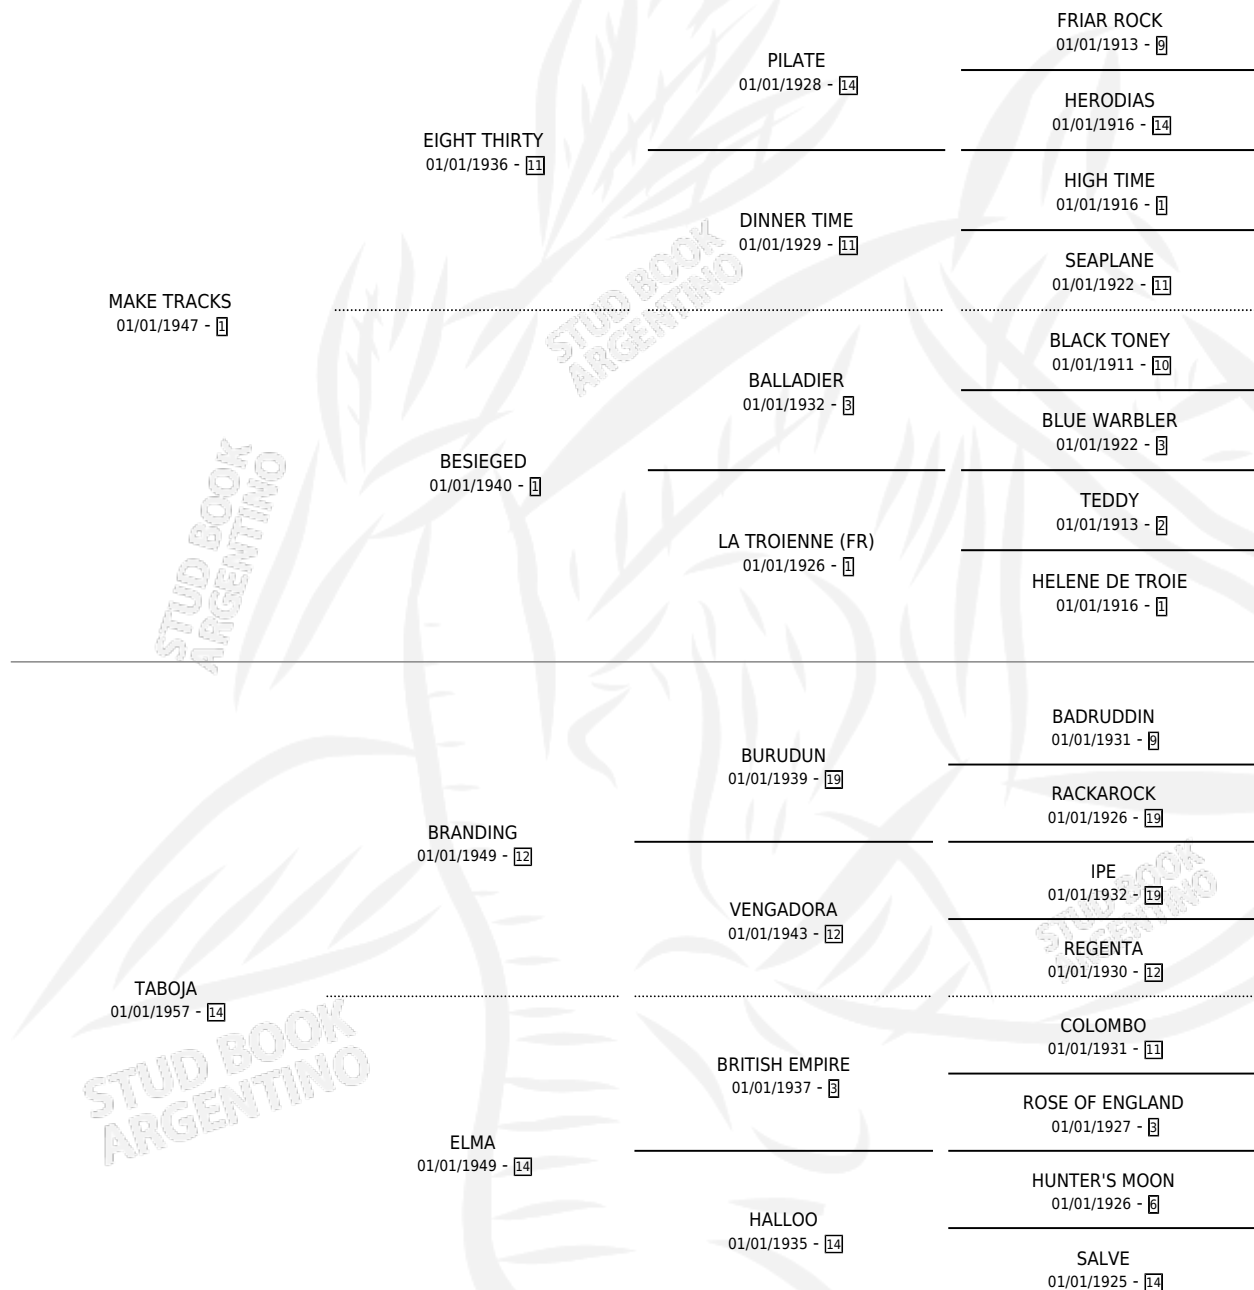

TOO MUCH

por MAKE TRACKS y TABOJA por BRANDING

Argentina · Hembra · Alazan · SP · 22/10/1965
Familia 14 · Volumen 25

ESTADO

TIPIFICACIÓN SANGUÍNEA	X
TIPIFICACIÓN POR ADN	X
PASAPORTE	X
IDENTIFICACIÓN POR MICROCHIP	X
REPRODUCTOR	✓

Lugar de nacimiento: Campo particular

Criador: Sin dato

~

HIJOS

	MACHOS	HEMBRAS
5 NACIERON	4	1
2 CORRIERON	2	0
2 GANARON	2	0
0 GANADORES CL	0 GANADORES GR	0 GANADORES G1

PEDIGREE