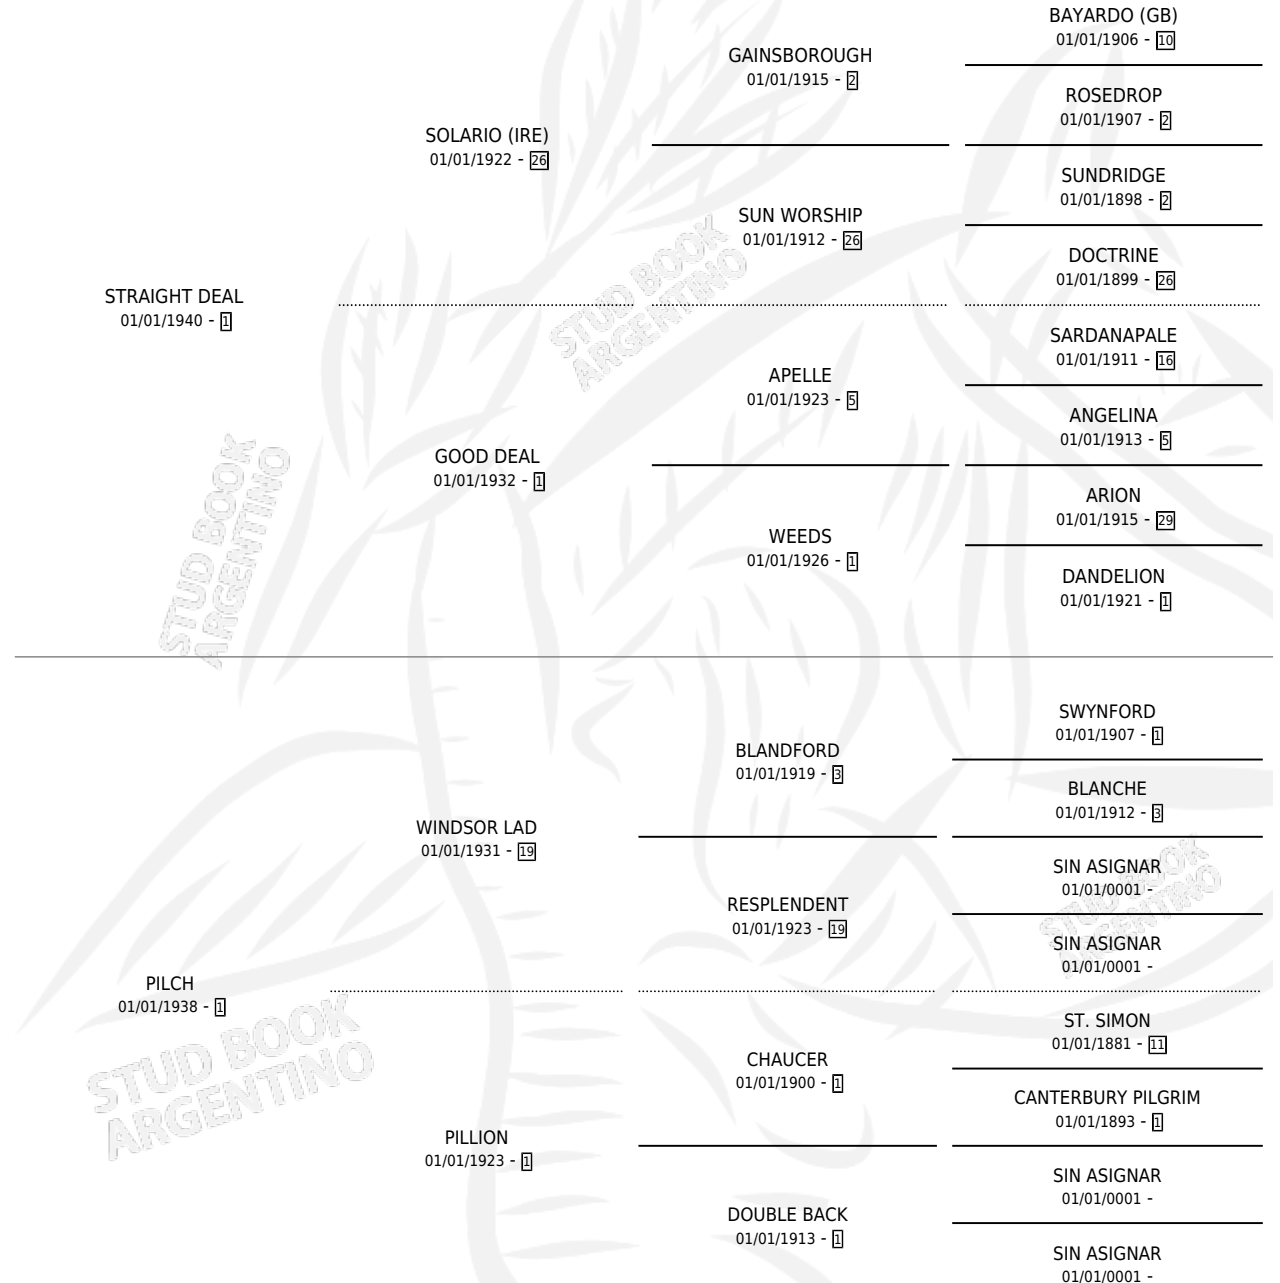

CAPITAL ISSUE

por STRAIGHT DEAL y PILCH por WINDSOR LAD

Argentina · Hembra · Zaino Doradillo · · 01/01/1947
Familia 1 · Volumen 19

ESTADO

TIPIFICACIÓN SANGUÍNEA	X
TIPIFICACIÓN POR ADN	X
PASAPORTE	X
IDENTIFICACIÓN POR MICROCHIP	X
REPRODUCTOR	X

Lugar de nacimiento: Campo particular

Criador: Sin dato

~

HIJOS

	MACHOS	HEMBRAS
2 NACIERON	1	1
SIN ACTUACIONES		

PEDIGREE

CAPITAL ISSUE

Datos oficiales del Stud Book Argentino