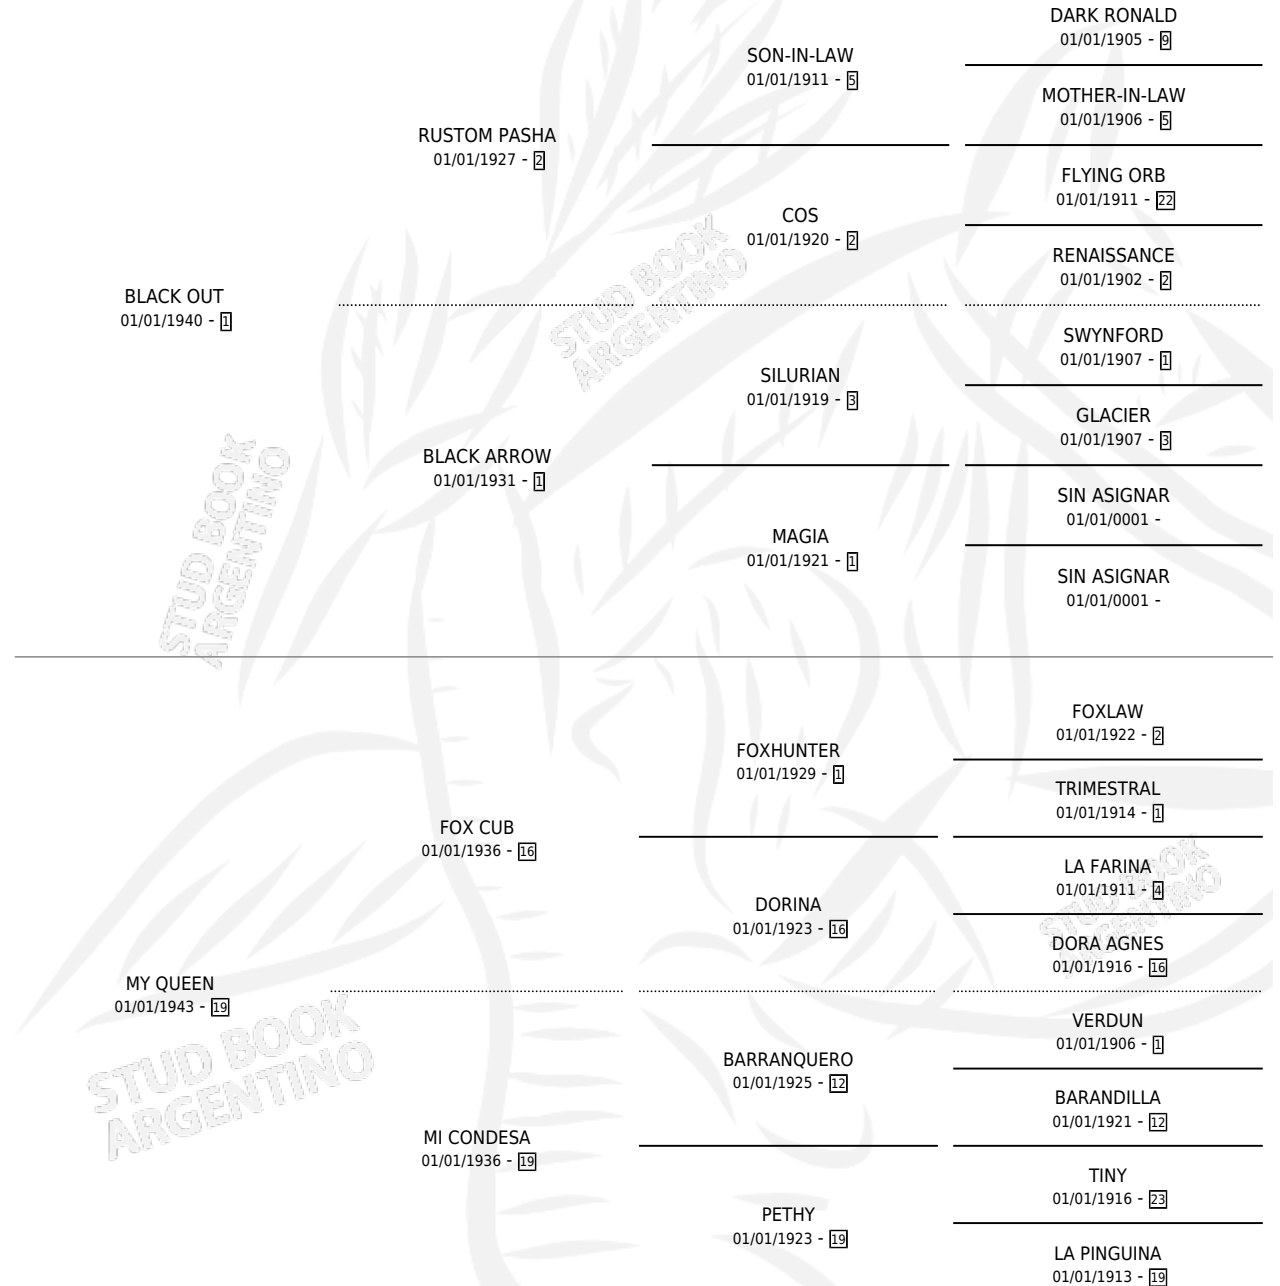

BELOVED

por **BLACK OUT** y **MY QUEEN** por **FOX CUB**

Argentina · Hembra · Zaino Doradillo · · 01/01/1954
Familia 19 · Volumen 22

ESTADO

TIPIFICACIÓN SANGUÍNEA	X
TIPIFICACIÓN POR ADN	X
PASAPORTE	X
IDENTIFICACIÓN POR MICROCHIP	X
REPRODUCTOR	X

Lugar de nacimiento: Campo particular

Criador: Sin dato

~

HIJOS

	MACHOS	HEMBRAS
1 NACIERON	0	1
SIN ACTUACIONES		

PEDIGREE

BELOVED

Datos oficiales del Stud Book Argentino