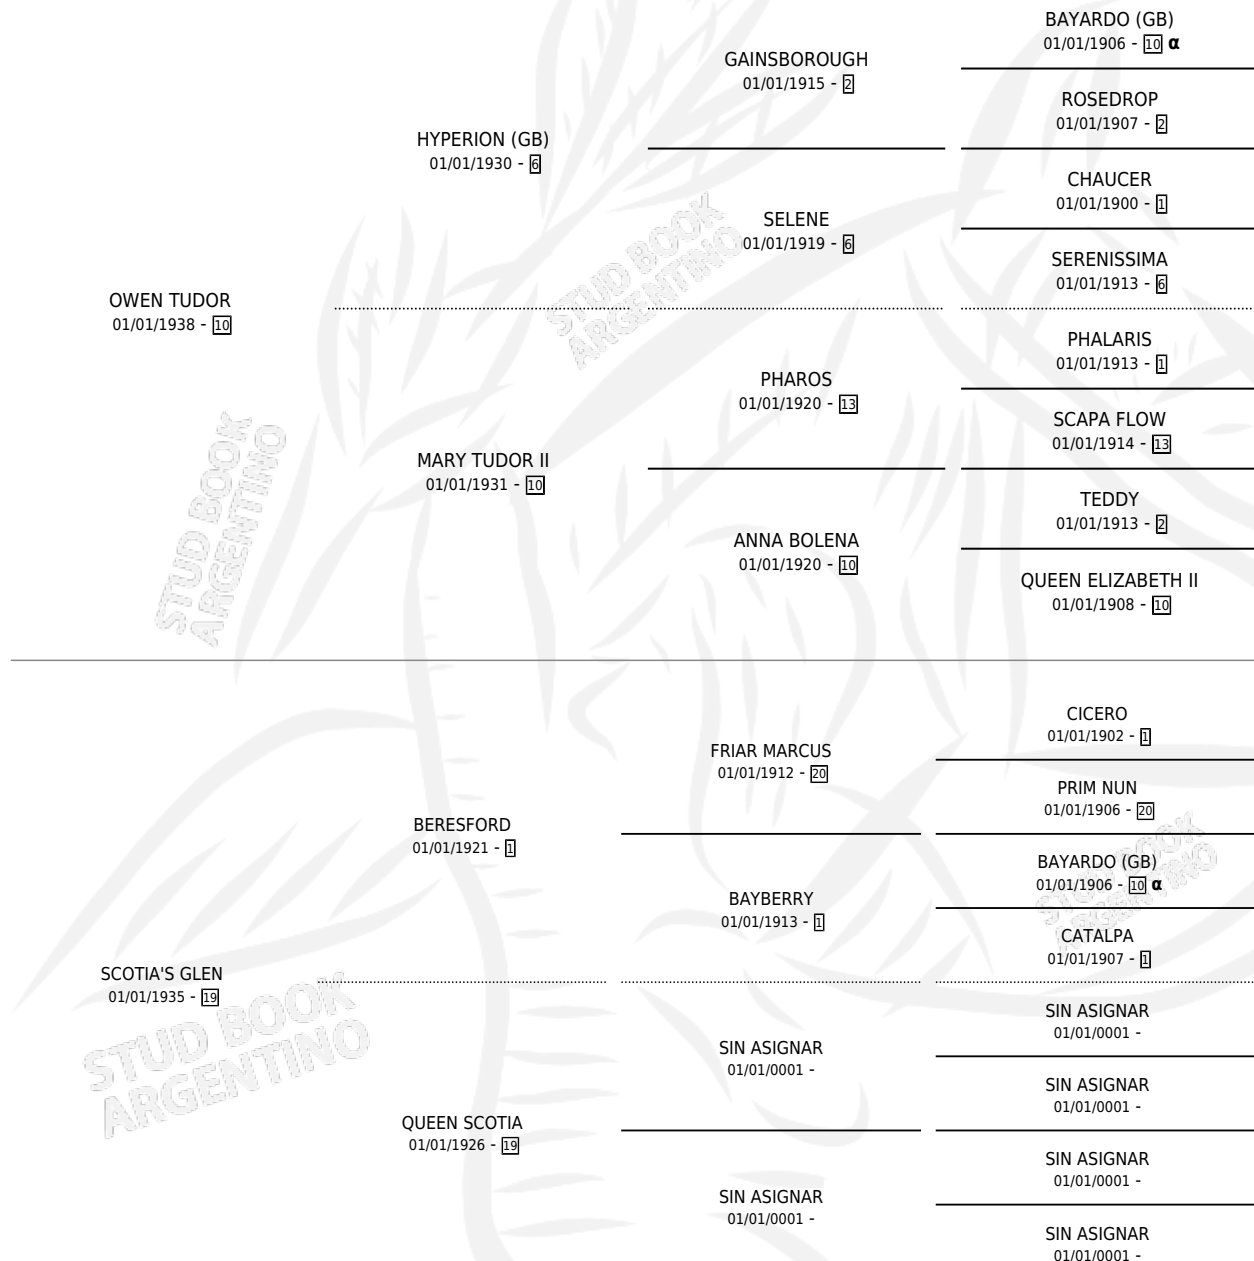

# MARGARET TUDOR

por OWEN TUDOR y SCOTIA'S GLEN por BERESFORD

PEDIGREE

Argentina · Hembra · Zaino · · 01/01/1944  
Familia 19-b · Volumen 18

## ESTADO

TIPIFICACIÓN SANGUÍNEA	X
TIPIFICACIÓN POR ADN	X
PASAPORTE	X
IDENTIFICACIÓN POR MICROCHIP	X
REPRODUCTOR	X

**Lugar de nacimiento:** Campo particular

**Criador:** Sin dato

~

## HIJOS

	MACHOS	HEMBRAS
1 NACIERON	0	1

SIN ACTUACIONES

INBREEDING : α