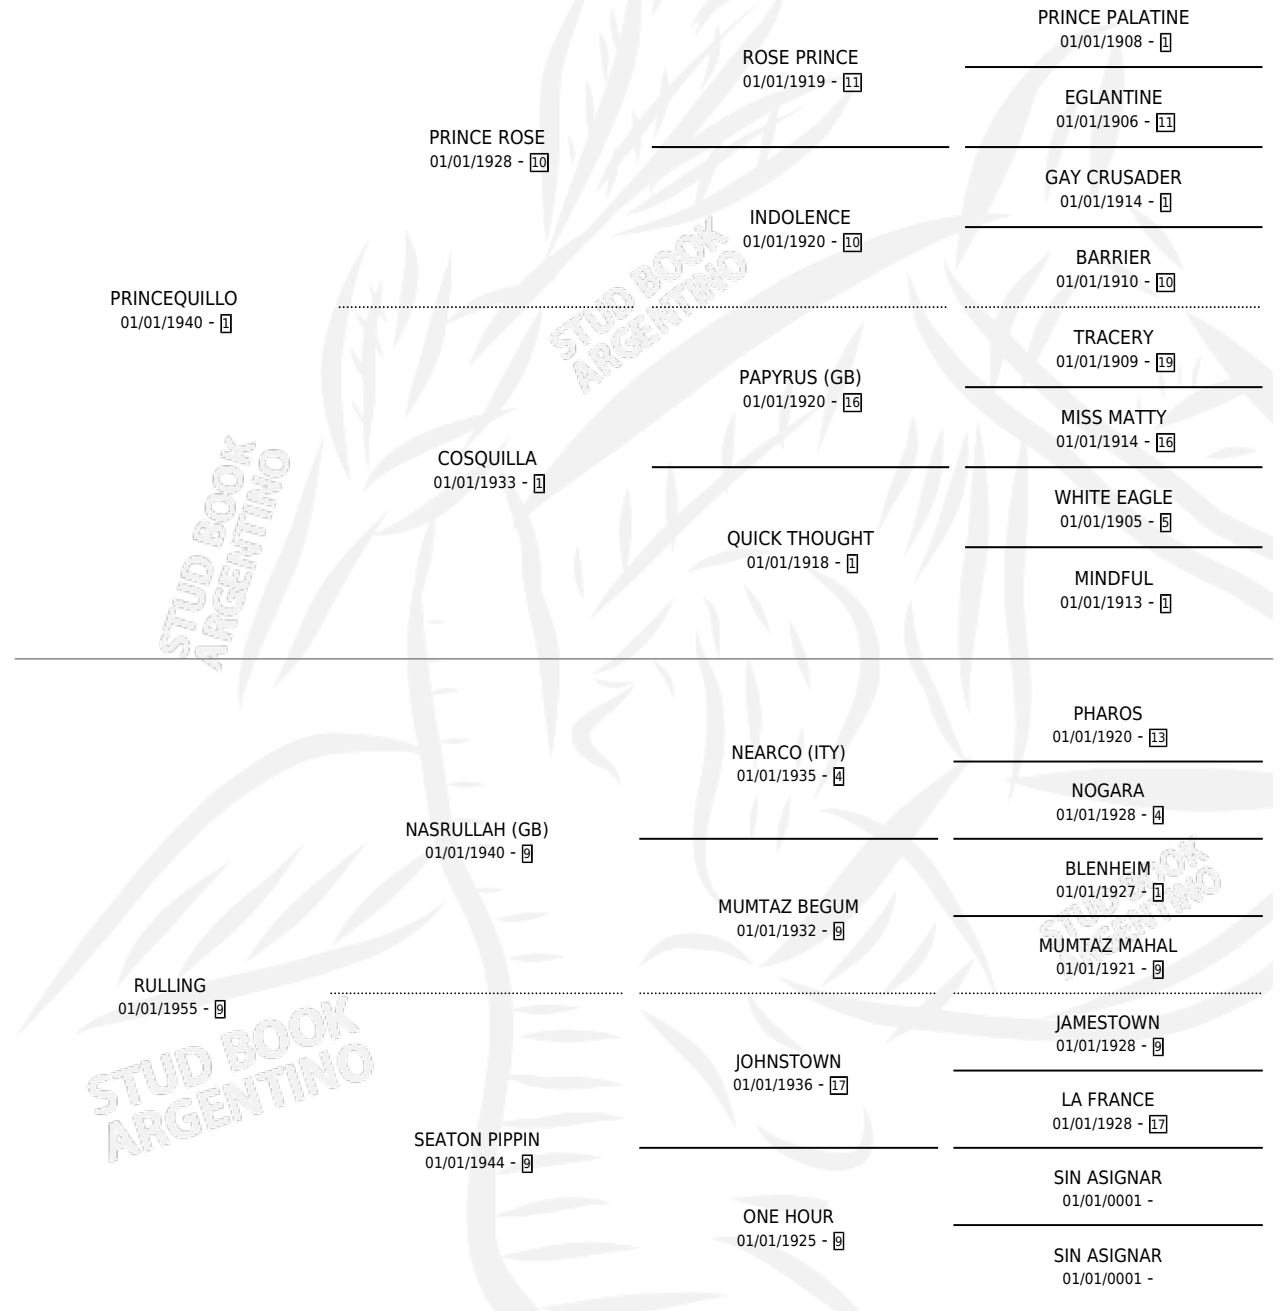

QUILLING

por PRINCEQUILLO y RULLING por NASRULLAH (GB)

Argentina · Hembra · Alazan · SP · 01/01/1962
Familia 9 · Volumen 24

ESTADO

TIPIFICACIÓN SANGUÍNEA	X
TIPIFICACIÓN POR ADN	X
PASAPORTE	X
IDENTIFICACIÓN POR MICROCHIP	X
REPRODUCTOR	X

Lugar de nacimiento: Campo particular

Criador: Sin dato

~

HIJOS

	MACHOS	HEMBRAS
1 NACIERON	1	0

SIN ACTUACIONES

PEDIGREE

QUILLING