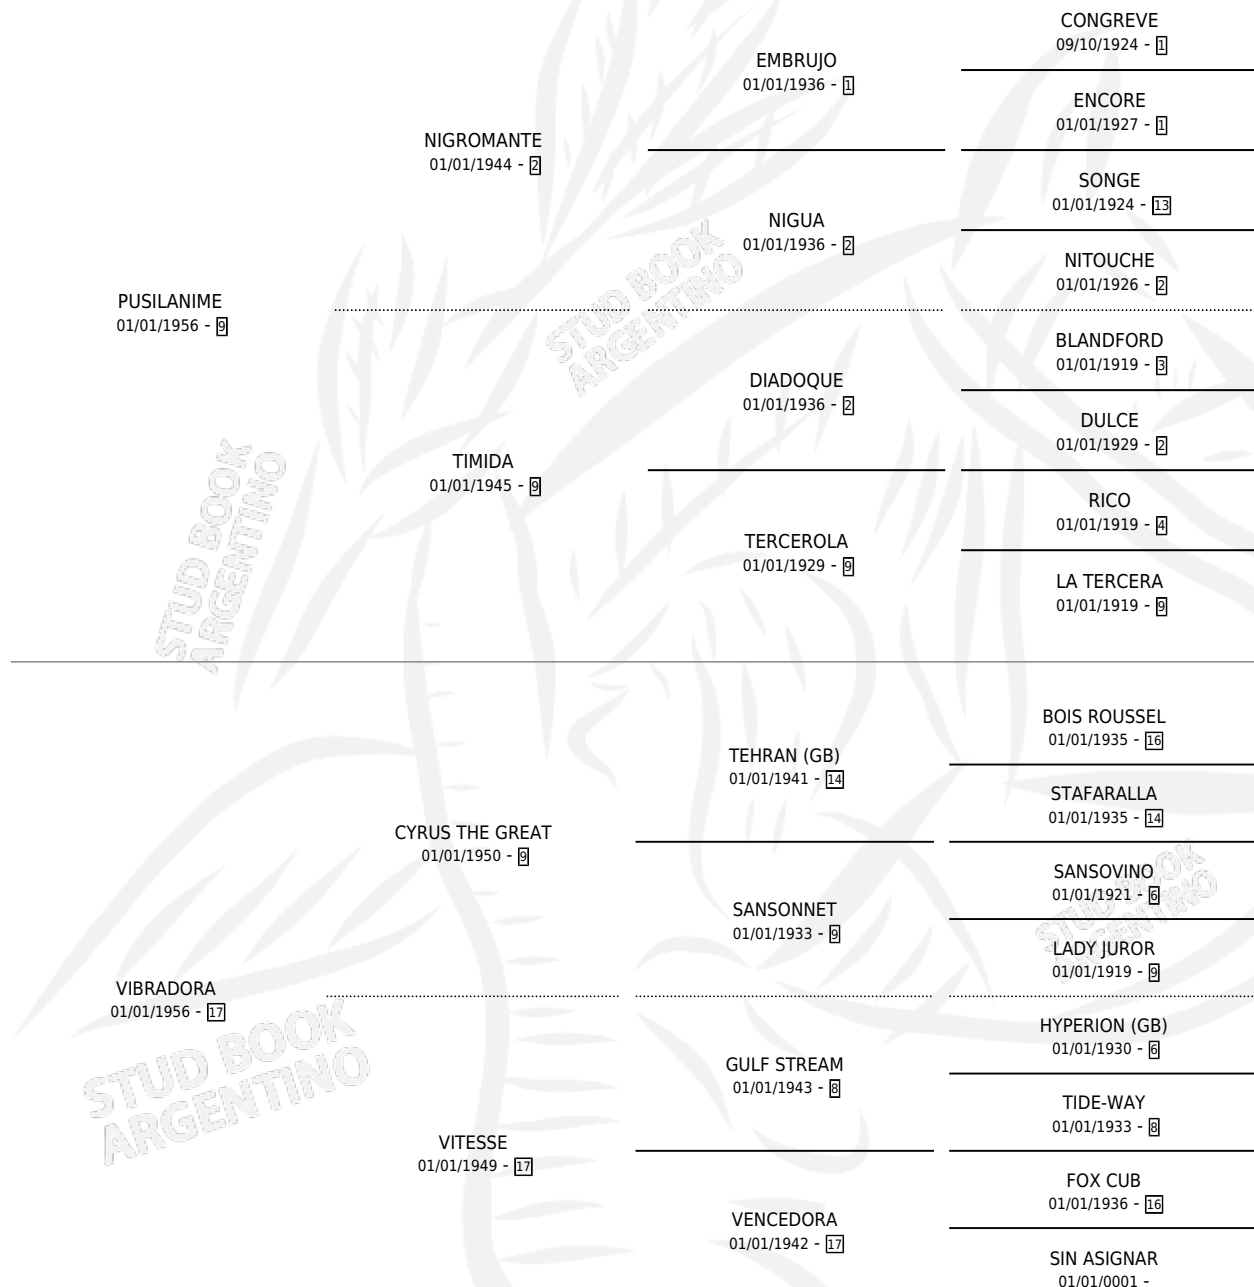

PULIDA

por PUSILANIME y VIBRADORA por CYRUS THE GREAT

Argentina · Hembra · Alazan Tostado · SP · 01/01/1966
Familia 17-c · Volumen 26

ESTADO

TIPIFICACIÓN SANGUÍNEA	X
TIPIFICACIÓN POR ADN	X
PASAPORTE	X
IDENTIFICACIÓN POR MICROCHIP	X
REPRODUCTOR	X

Lugar de nacimiento: Campo particular

Criador: Sin dato

~

HIJOS

	MACHOS	HEMBRAS
2 NACIERON	0	2
2 CORRIERON	0	2
2 GANARON	0	2
0 GANADORES CL	0 GANADORES GR	0 GANADORES G1

PEDIGREE