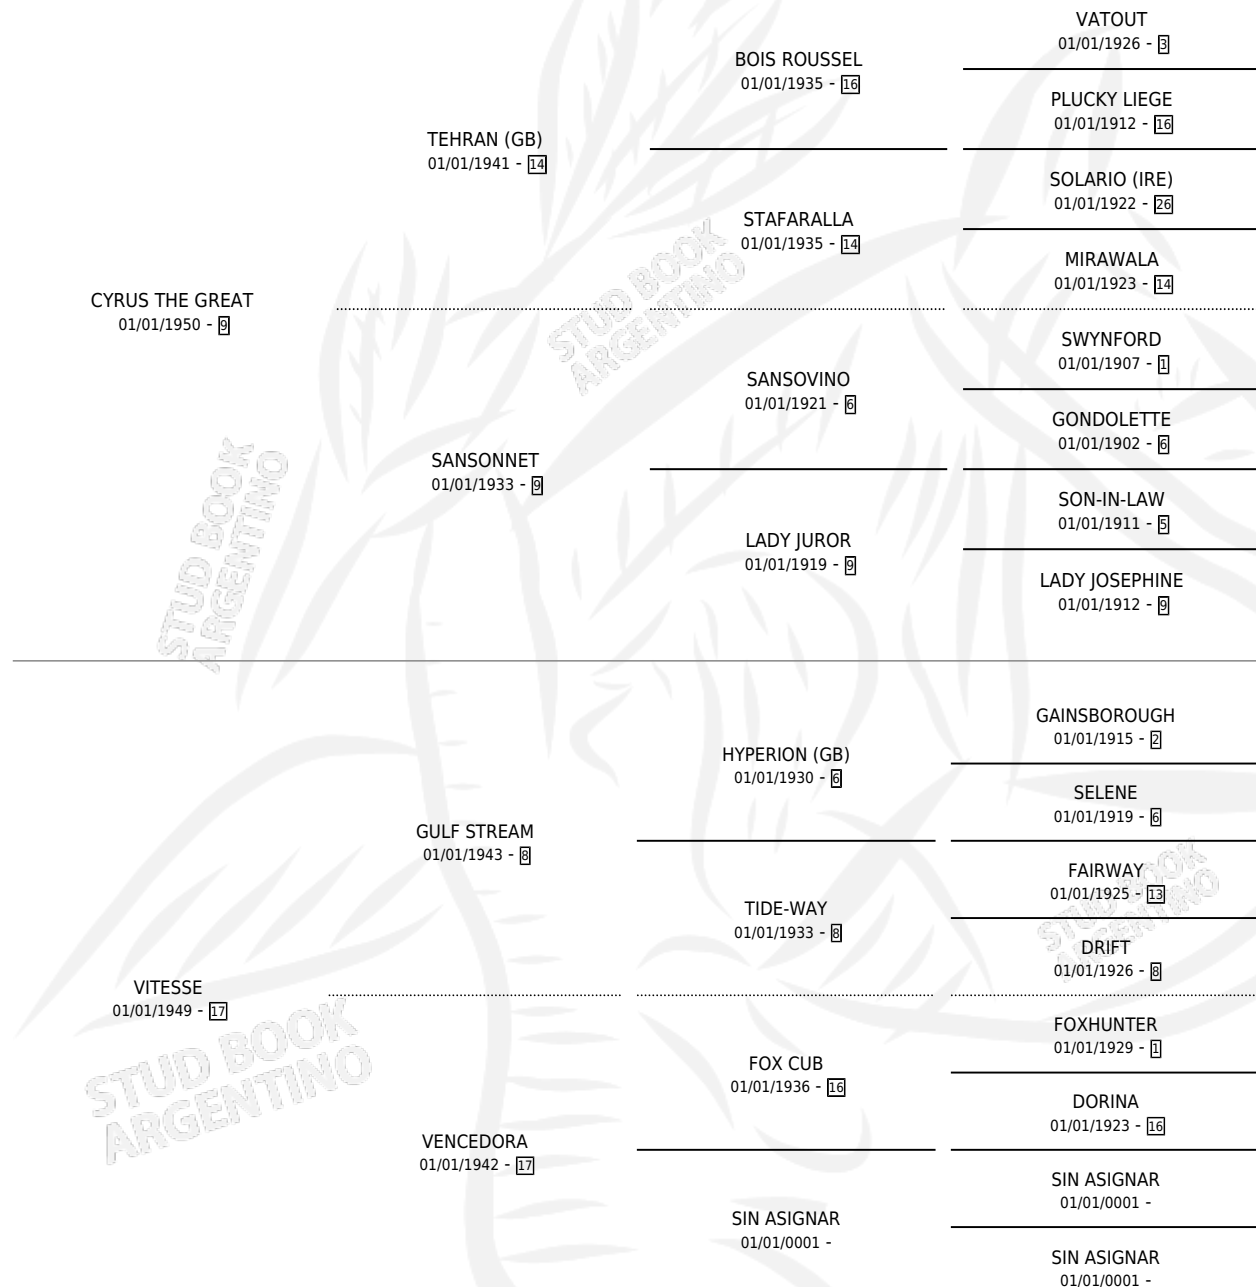

VIBRADORA

por **CYRUS THE GREAT** y **VITESSE** por **GULF STREAM**

Argentina · Hembra · Alazan · · 01/01/1956
Familia 17-c · Volumen 22

ESTADO

TIPIFICACIÓN SANGUÍNEA	X
TIPIFICACIÓN POR ADN	X
PASAPORTE	X
IDENTIFICACIÓN POR MICROCHIP	X
REPRODUCTOR	X

Lugar de nacimiento: Campo particular

Criador: Sin dato

~

HIJOS

	MACHOS	HEMBRAS
1 NACIERON	0	1

SIN ACTUACIONES

PEDIGREE

VIBRADORA