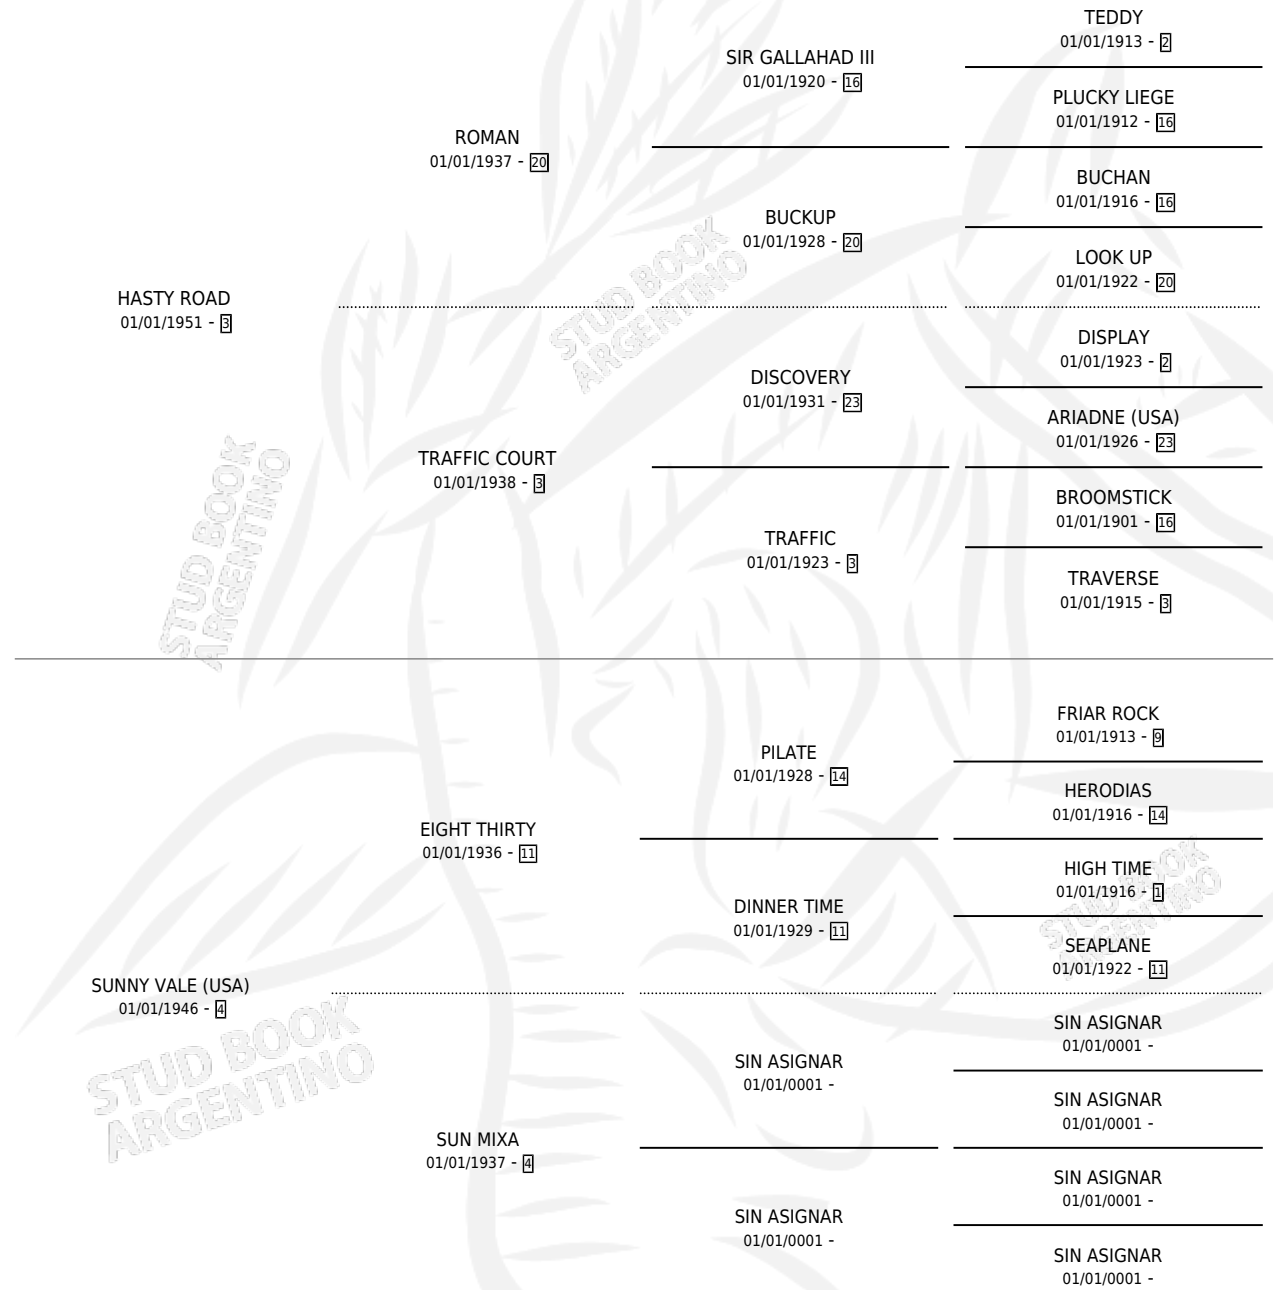

GOLDEN TRAIL

por **HASTY ROAD** y **SUNNY VALE (USA)** por **EIGHT THIRTY**

Argentina · Hembra · Zaino · SP · 01/01/1958
Familia 4-r · Volumen 23

ESTADO

TIPIFICACIÓN SANGUÍNEA	X
TIPIFICACIÓN POR ADN	X
PASAPORTE	X
IDENTIFICACIÓN POR MICROCHIP	X
REPRODUCTOR	X

Lugar de nacimiento: Campo Particular
Criador: Sin dato

~

HIJOS

	MACHOS	HEMBRAS
5 NACIERON	0	5
SIN ACTUACIONES		

PEDIGREE

GOLDEN TRAIL

Datos oficiales del Stud Book Argentino

Documento generado el 06/05/2024